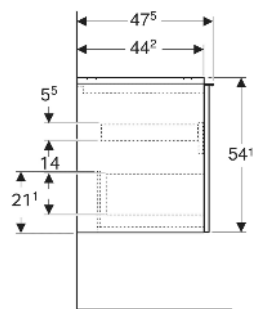

Geberit Acanto Unterschrank für Waschtisch, mit einer Schublade und einer Innenschublade

EIGENSCHAFTEN

- FSC™ C134279 zertifiziert
- Wandhängend
- Mit einer Schublade
- Mit einer Innenschublade
- Griff zum Öffnen
- Griff austauschbar
- Schublade mit Selbsteinzug
- Schublade ohne Geruchsverschlussausschnitt
- Feuchtigkeitsbeständig
- Vormontiert geliefert

TECHNISCHE DATEN

Werkstoff	Hochverdichtete Dreischicht-Holzspanplatte
Schubladenbelastung max.	20 kg

LIEFERUMFANG

- Unterschrank für Waschtisch
- Befestigungsmaterial

ZUBEHÖR

- Geberit Handtuchhalter für Badezimmermöbel
- Geberit Griff

- Geberit Lichtleiste für Schublade, links und rechts, Länge 35 cm
- Geberit Set Schubladeneinsätze für obere Schublade
- Geberit Steckdosenelement mit Netzstecker
- Geberit Steckdosenelement mit ComfortLight-Modul
- Geberit Handtuchhalter für Badezimmermöbel
- Geberit Set Füße schmal

Art.-Nr.	Mix & Match	Farbe / Oberfläche	B cm	B1 cm	B2 cm	B3 cm	Breite Waschtisch cm	H cm	T cm	VE1 St
503.005.JK.1	Ja	Korpus, Front: lava / lackiert matt Griff: lava / pulverbeschichtet matt	88.8	83.4	85.6	81.4	90	54.1	47.5	1