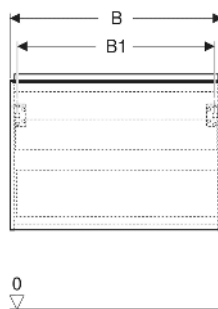

Geberit Acanto Unterschrank für Waschtisch, mit einer Schublade und einer Innenschublade

EIGENSCHAFTEN

- FSC™ C134279 zertifiziert
- Wandhängend
- Mit einer Schublade
- Mit einer Innenschublade
- Griff zum Öffnen
- Griff austauschbar
- Schublade mit Selbsteinzug
- Schublade ohne Geruchsverschlussausschnitt
- Feuchtigkeitsbeständig
- Vormontiert geliefert

TECHNISCHE DATEN

Werkstoff	Hochverdichtete Dreischicht-Holzspanplatte
Schubladenbelastung max.	20 kg

LIEFERUMFANG

- Unterschrank für Waschtisch
- Befestigungsmaterial

ZUBEHÖR

- Geberit Handtuchhalter für Badezimmermöbel
- Geberit Griff

- Geberit Lichtleiste für Schublade, links und rechts, Länge 35 cm
- Geberit Set Schubladeneinsätze für obere Schublade
- Geberit Steckdosenelement mit Netzstecker
- Geberit Steckdosenelement mit ComfortLight-Modul
- Geberit Handtuchhalter für Badezimmermöbel
- Geberit Set Füße schmal

Art.-Nr.	Mix & Match	Farbe / Oberfläche	B cm	B1 cm	B2 cm	B3 cm	Breite Waschtisch cm	H cm	T cm	VE1 St
503.005.JK.1	Ja	Korpus, Front: lava / lackiert matt Griff: lava / pulverbeschichtet matt	88.8	83.4	85.6	81.4	90	54.1	47.5	1