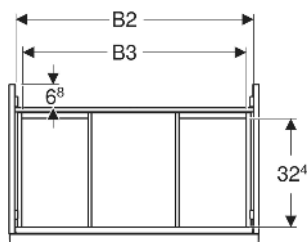

Geberit Acanto Unterschrank für Waschtisch, mit einer Schublade und einer Innenschublade

EIGENSCHAFTEN

- FSC™ C134279 zertifiziert
- Wandhängend
- Mit einer Schublade
- Mit einer Innenschublade
- Griff zum Öffnen
- Griff austauschbar
- Schublade mit Selbsteinzug
- Schublade ohne Geruchsverschlussausschnitt
- Feuchtigkeitsbeständig
- Vormontiert geliefert

TECHNISCHE DATEN

Werkstoff	Hochverdichtete Dreischicht-Holzspanplatte
Schubladenbelastung max.	20 kg

LIEFERUMFANG

- Unterschrank für Waschtisch
- Befestigungsmaterial

ZUBEHÖR

- Geberit Handtuchhalter für Badezimmermöbel
- Geberit Griff

- Geberit Lichtleiste für Schublade, links und rechts, Länge 35 cm
- Geberit Set Schubladeneinsätze für obere Schublade
- Geberit Steckdosenelement mit Netzstecker
- Geberit Steckdosenelement mit ComfortLight-Modul
- Geberit Handtuchhalter für Badezimmermöbel
- Geberit Set Füße schmal

Art.-Nr.	Mix & Match	Farbe / Oberfläche	B cm	B1 cm	B2 cm	B3 cm	Breite Waschtisch cm	H cm	T cm	VE1 St
503.005.JK.1	Ja	Korpus, Front: lava / lackiert matt Griff: lava / pulverbeschichtet matt	88.8	83.4	85.6	81.4	90	54.1	47.5	1