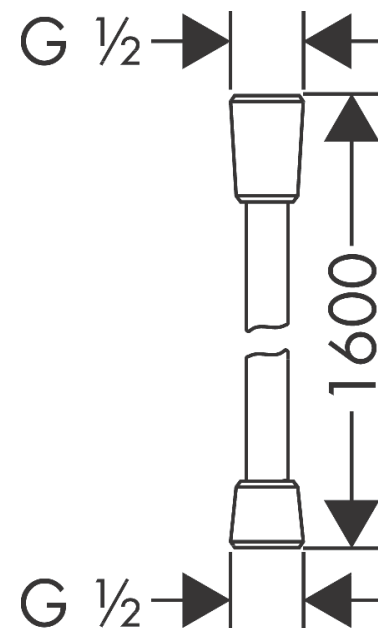

Isiflex

Brausenschlauch 160 cm

Oberfläche: **Chrom** Artikelnummer: **28276000**

Beschreibung

Merkmale

- hochwertiger Kunststoffschlauch
- reinigungsfreundliche Kunststoffhülle
- Schlauchlänge: 1.60 m
- brauseseitiger Drehwirbel gegen lästiges Verdrehen des Brauseschlauches
- knickgeschützt
- Mutter Brauseschlauch: beidseitig konische Mutter
- Anschlussgewinde: G ½

Artikeldetails

ST-Nr.	6542 802.501
TEAM-Nr.	758891.501
Preis exkl. MwSt.	32.00 CHF

Designpreise

reddot winner 2020

reddot winner 2021

Zertifikate / Nachhaltigkeit

Produktabbildung

Maßzeichnung

Isiflex

Brausenschlauch 160 cm

Oberfläche: **Chrom** Artikelnummer: **28276000**

Explosionszeichnung

Baujahr: >12/00

Isiflex

Brausenschlauch 160 cm

Oberfläche: **Chrom** Artikelnummer: **28276000**