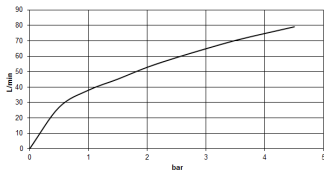

Dark Platinum matt

Maßzeichnung

Alle Angaben in mm / inch = mm x 0,0394

Badewanne - VAIA

Zweiwege-Umstellung für Wannenrand- bzw. Fliesenrandmontage - Dark Platinum matt

Artikelnummer: 29 140 809-99

Durchflussdiagramm