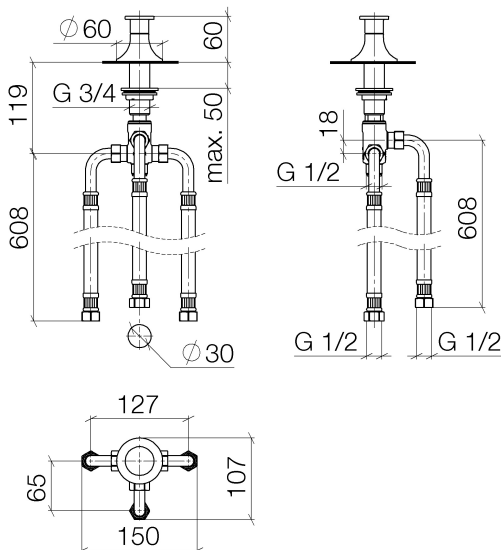

Badewanne - VAIA

Zweiwege-Umstellung für Wannenrand- bzw. Fliesenrandmontage - Dark Platinum matt

Artikelnummer: 29 140 809-99

- automatische Umstellung Wanne/Brause
- Bohrungsdurchmesser 30 mm
- Rosette Ø 60 mm
- Anschluss 1/2"
- Durchfluss max. 64,9 l/min bei 3 bar Fließdruck

Dark Platinum matt

Maßzeichnung

Alle Angaben in mm / inch = mm x 0,0394

Badewanne - VAIA

Zweiwege-Umstellung für Wannenrand- bzw. Fliesenrandmontage - Dark Platinum matt

Artikelnummer: 29 140 809-99

Durchflussdiagramm

Badewanne - VAIA

Zweiwege-Umstellung für Wannenrand- bzw. Fliesenrandmontage - Dark Platinum matt

Artikelnummer: 29 140 809-99

Weitere Oberflächenvarianten

chrom

29 140 809-00

platin matt

29 140 809-06