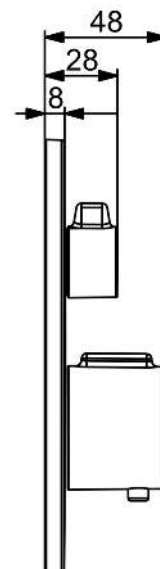

EAN: 4057304022647

[static.hansa.com/88619245](http://static.hansa.com/88619245)

- Dusche
- Thermostat, Fertigmontageset
- Wandmontage für Unterputz-Einbaukörper
- Chrom
- Temperatureinstellgriff, Durchflusseinstellgriff
- Sicherheitssperre gegen Verbrühen bei 38°C
- Oberteil mit keramischen Dichtscheiben zur Wassermengeneinstellung für einen Abgang, Thermostatkartusche zur Temperaturreglung, Rückflussverhinderer
- Armaturenkörper aus entzinkungsbeständigem Messing (DZR)
- Rosettentträger, Rosette rund, BLUECLICK: zur einfachen, schraubenlosen Rosettenbefestigung, Funktionseinheit, BLUETUNE: Ausrichtung nach Einbau +/- 3,5°, Befestigung der Funktionseinheit mit Schrauben
- Ohne Umstellung

### Durchflusseigenschaften

Durchfluss bei 3 bar **19.8 l/min**

### Technische Eigenschaften

Warmwasserversorgung **max. +80°C**  
 Arbeitsdruck **1-10 bar**  
 Sicherungseinrichtung (EN1717) **EB**  
 Werkstoff **Messing**