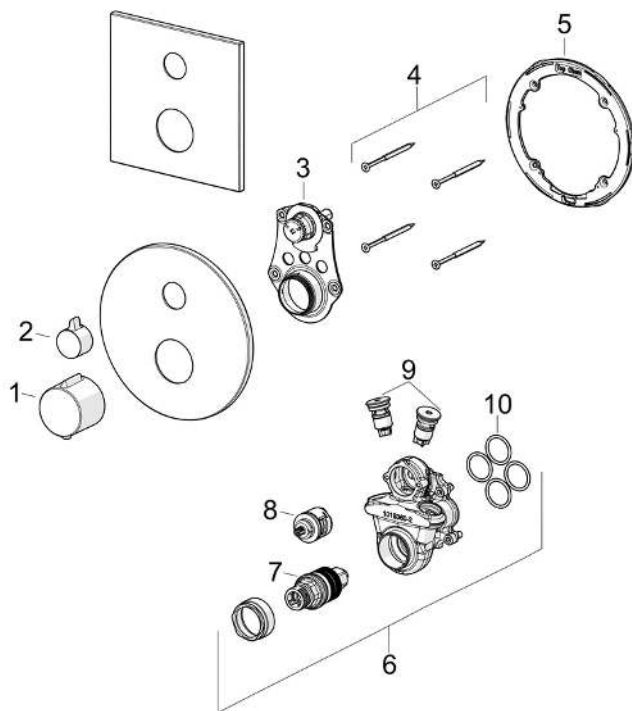

EAN: 4057304022647

[static.hansa.com/88619245](http://static.hansa.com/88619245)

- Dusche
- Thermostat, Fertigmontageset
- Wandmontage für Unterputz-Einbaukörper
- Chrom
- Temperatureinstellgriff, Durchflusseinstellgriff
- Sicherheitssperre gegen Verbrühen bei 38°C
- Oberteil mit keramischen Dichtscheiben zur Wassermengeneinstellung für einen Abgang, Thermostatkartusche zur Temperaturreglung, Rückflussverhinderer
- Armaturenkörper aus entzinkungsbeständigem Messing (DZR)
- Rosettentträger, Rosette rund, BLUECLICK: zur einfachen, schraubenlosen Rosettenbefestigung, Funktionseinheit, BLUETUNE: Ausrichtung nach Einbau +/- 3,5°, Befestigung der Funktionseinheit mit Schrauben
- Ohne Umstellung

### Technische Eigenschaften

Warmwasserversorgung **max. +80°C**  
 Arbeitsdruck **1-10 bar**  
 Sicherungseinrichtung (EN1717) **EB**  
 Werkstoff **Messing**

### SP88619245

	Name	Art.-Nr.
01	Temperatur-Wählgriff	1019033V
02	Griff	1019101V
03	Umstellung	1020173V
04	Schraube, M4.5x80	59912890
05	Halter für Abdeckplatte	1018608V
06	Funktionseinheit	1019390V
07	Thermostatkartusche, 3.4	59914114
08	Umstellung	59914183
09	Wartungsset	1018721V
10	O-Ringsatz	1021178V