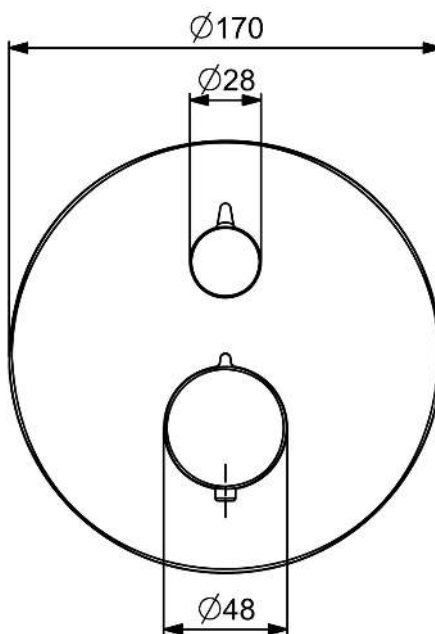

EAN: 4057304022647

[static.hansa.com/88619245](http://static.hansa.com/88619245)

- Dusche
- Thermostat, Fertigmontageset
- Wandmontage für Unterputz-Einbaukörper
- Chrom
- Temperatureinstellgriff, Durchflusseinstellgriff
- Sicherheitssperre gegen Verbrühen bei 38°C
- Oberteil mit keramischen Dichtscheiben zur Wassermengeneinstellung für einen Abgang, Thermostatkartusche zur Temperaturreglung, Rückflussverhinderer
- Armaturenkörper aus entzinkungsbeständigem Messing (DZR)
- Rosettentträger, Rosette rund, BLUECLICK: zur einfachen, schraubenlosen Rosettenbefestigung, Funktionseinheit, BLUETUNE: Ausrichtung nach Einbau +/- 3,5°, Befestigung der Funktionseinheit mit Schrauben
- Ohne Umstellung

### Technische Eigenschaften

Warmwasserversorgung **max. +80°C**  
 Arbeitsdruck **1-10 bar**  
 Sicherungseinrichtung (EN1717) **EB**  
 Werkstoff **Messing**