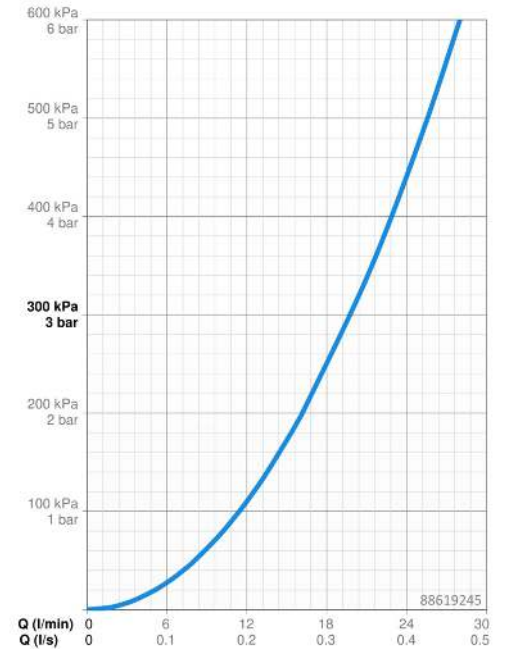

Technische Daten

Durchflusseigenschaften

Durchfluss bei 3 bar **19.8 l/min**

Technische Eigenschaften

Warmwasserversorgung **max. +80°C**
Arbeitsdruck **1-10 bar**
Sicherungseinrichtung (EN1717) **EB**
Werkstoff **Messing**

Vorschriften

EN Standard **EN 1111**
Geräuschkategorie **I (ISO 3822)**

Zulassungen und Deklarationen

Konformitätserklärung **DoC**