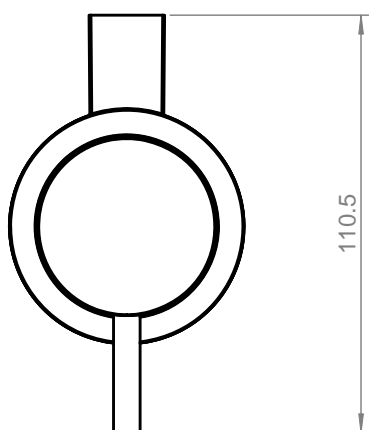

COSMIC

BWC	Ref.	251##05EW	
WALL SOAP DISPENSER	SCALE	1:2	DIMENSION-MM
Este plano es propiedad de Industrias Cosmic, S.A., en términos legales no puede ser publicado ni reproducido sin su autorización escrita. This drawing belongs to Industrias Cosmic S.A. In legal terms, it may neither be published nor reproduced without its written authorisation.			