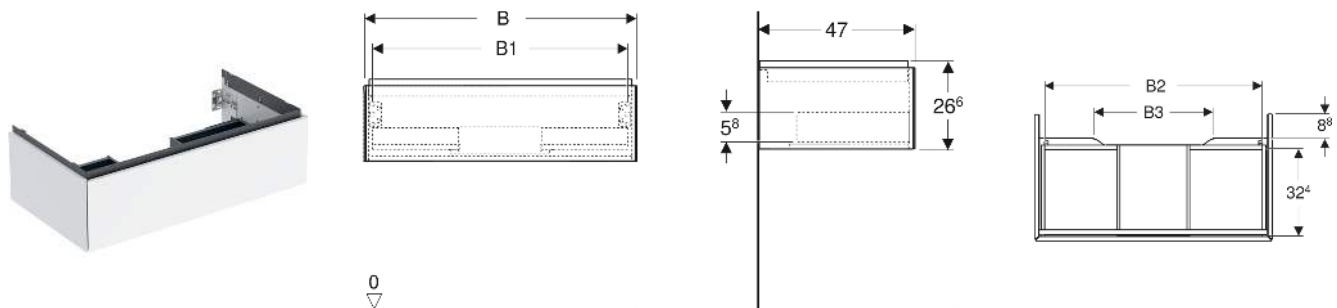

Geberit ONE Unterschrank für Waschtisch, mit einer Schublade

EIGENSCHAFTEN

- FSC™ C134279 zertifiziert
- Wandhängend
- Komplettnutzbarer Stauraum in oberer Schublade
- Mit einer Schublade
- Push-to-open-Mechanismus zum Öffnen
- Schublade mit Selbsteinzug
- Vormontiert geliefert
- Feuchtigkeitsbeständig

TECHNISCHE DATEN

Werkstoff Hochverdichtete Dreischicht-Holzspanplatte
 Schubladenbelastung max. 20 kg

LIEFERUMFANG

- Unterschrank für Waschtisch
- Befestigungsmaterial

ZUBEHÖR

- Geberit Lichteiste für Schublade, links und rechts, Länge 35 cm

- Geberit Set Schubladeneinsätze für obere Schublade
- Geberit Steckdosenelement mit Netzstecker
- Geberit Steckdosenelement mit ComfortLight-Modul
- Geberit Handtuchhalter für Badezimmermöbel

INFO

- Für die Installation des Unterschrankes wird ein Geberit Waschbeckenanschluss, Raumsparmodell benötigt. Siehe Sortimentsübersicht Waschtisch-Serie oder Onlinekatalog, Zubehör Waschtische.
- Mix & Match: Artikel gleicher Breite sind in den Serien Geberit ONE, Acanto, iCon frei kombinierbar

Art-Nr.	Mix & Match	Farbe / Oberfläche	B cm	B1 cm	B2 cm	B3 cm	Breite Waschtisch cm	H cm	T cm	VE1 St.
505.071.00.8 *	Ja	schwarz / lackiert matt	59.2	53.8	51.7	15.2	60	26.6	47	1

* Auftragsbezogene Produktion