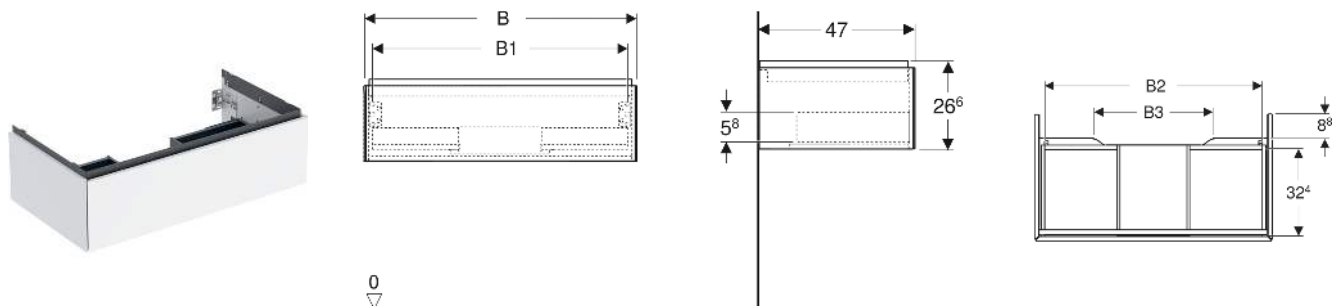

Geberit ONE Unterschrank für Waschtisch, mit einer Schublade

EIGENSCHAFTEN

- FSC™ C134279 zertifiziert
- Wandhängend
- Komplettnutzbarer Stauraum in oberer Schublade
- Mit einer Schublade
- Push-to-open-Mechanismus zum Öffnen
- Schublade mit Selbsteinzug
- Vormontiert geliefert
- Feuchtigkeitsbeständig

TECHNISCHE DATEN

Werkstoff Hochverdichtete Dreischicht-Holzspanplatte
 Schubladenbelastung max. 20 kg

LIEFERUMFANG

- Unterschrank für Waschtisch
- Befestigungsmaterial

ZUBEHÖR

- Geberit Lichteiste für Schublade, links und rechts, Länge 35 cm

- Geberit Set Schubladeneinsätze für obere Schublade
- Geberit Steckdosenelement mit Netzstecker
- Geberit Steckdosenelement mit ComfortLight-Modul
- Geberit Handtuchhalter für Badezimmermöbel

INFO

- Für die Installation des Unterschrankes wird ein Geberit Waschbeckenanschluss, Raumsparmodell benötigt. Siehe Sortimentsübersicht Waschtisch-Serie oder Onlinekatalog, Zubehör Waschtische.
- Mix & Match: Artikel gleicher Breite sind in den Serien Geberit ONE, Acanto, iCon frei kombinierbar

Art-Nr.	Mix & Match	Farbe / Oberfläche	B cm	B1 cm	B2 cm	B3 cm	Breite Waschtisch cm	H cm	T cm	VE1 St.
505.074.00.2 *	Nein	weiß / lackiert matt	103.6	98.2	96.1	59.6	105	26.6	47	1

* Auftragsbezogene Produktion