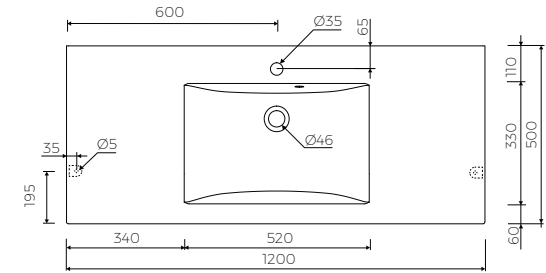

- Mit oder ohne Armaturloch / With or without tap hole

- Mit oder ohne Überlauf / With or without overflow

- Material / Material:

- MARMOLIT®

- Gewicht / Weight : 23,8 kg

LÄNGE	BREITE	HÖHE
LENGHT	WIDTH	HEIGHT
1200	500	125