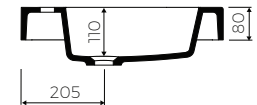

- Mit oder ohne Armaturloch / With or without tap hole

- Mit oder ohne Überlauf / With or without overflow

- Material / Material:

- MARMOLIT®

- Gewicht / Weight : 23,8 kg

LÄNGE	BREITE	HÖHE
LENGHT	WIDTH	HEIGHT
1200	500	125