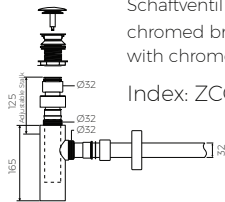

- Mit oder ohne Armaturloch / With or without tap hole

- Mit oder ohne Überlauf / With or without overflow

- Material / Material:

- MARMOLIT®

- Gewicht / Weight : 23,8 kg

LÄNGE	BREITE	HÖHE
LENGHT	WIDTH	HEIGHT
1200	500	125

DIESES PRODUKT IST KOMBINIERBAR MIT: / PRODUCT COMPATIBLE WITH:

\*gegen Aufpreis /  
additional fees apply

Ablaufgarnitur PCV  
Ablauf "Klick Klack" mit  
verchromter Abdeckkappe  
PVC trap set with  
chromed „Click Clack“ trigger

Index: ZPC\*

\*gegen Aufpreis /  
additional fees apply

Ablaufgarnitur - Messing verchromt  
Schaftventil „Klick Klack“ - chrom  
chromed brass trap set  
with chromed „Click Clack“ trigger

Index: ZCC\*

\*gegen Aufpreis /  
additional fees apply