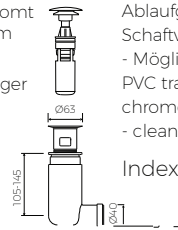

- Mit oder ohne Armaturloch / With or without tap hole

- Mit oder ohne Überlauf / With or without overflow

- Material / Material:

- MARMOLIT®

- Gewicht / Weight : 23,8 kg

LÄNGE	BREITE	HÖHE
LENGHT	WIDTH	HEIGHT
1200	500	125

Index: ZPC\*

\*gegen Aufpreis /  
additional fees apply

Ablaufgarnitur - Messing verchromt  
Schaftventil „Klick Klack“ - chrom  
chromed brass trap set  
with chromed „Click Clack“ trigger

Index: ZCC\*

\*gegen Aufpreis /  
additional fees apply

Ablaufgarnitur PCV  
Schaftventil „Klick Klack“ - chrom  
- Möglichkeit der Reinigung von oben  
PVC trap set with  
chromed „Click Clack“ trigger  
- cleaning from the top system

Index: Easy Clean\*

\*gegen Aufpreis /  
additional fees apply

Ablaufgarnitur PCV  
Schaftventil "pop down" - chrom  
PVC trap set with  
chromed „pop down“ waste trigger

Index: ZCCN\*

ZICCO  
PURE BEAUTY