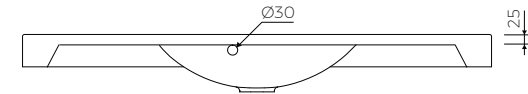

- Mit oder ohne Armaturloch / With or without tap hole

- Mit oder ohne Überlauf / With or without overflow

- Material / Material:

- MARMOLIT®

- Gewicht / Weight : 23,8 kg

LÄNGE	BREITE	HÖHE
LENGHT	WIDTH	HEIGHT
1200	500	125