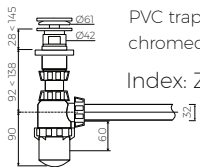

- Mit oder ohne Armaturloch / With or without tap hole

- Mit oder ohne Überlauf / With or without overflow

- Material / Material:

- MARMOLIT®

- Gewicht / Weight : 23,8 kg

LÄNGE	BREITE	HÖHE
LENGHT	WIDTH	HEIGHT
1200	500	125

Index: ZPC\*

\*gegen Aufpreis /  
additional fees apply

Ablaufgarnitur - Messing verchromt  
Schaftventil „Klick Klack“ - chrom  
chromed brass trap set  
with chromed „Click Clack“ trigger

Index: ZCC\*

\*gegen Aufpreis /  
additional fees apply