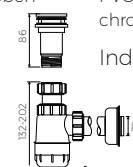

- Mit oder ohne Armaturloch / With or without tap hole

- Mit oder ohne Überlauf / With or without overflow

- Material / Material:

- MARMOLIT®

- Gewicht / Weight : 23,8 kg

LÄNGE	BREITE	HÖHE
LENGHT	WIDTH	HEIGHT
1200	500	125

Ablaufgarnitur PCV  
Schaftventil "pop down" - chrom  
PVC trap set with  
chromed „pop down“ waste trigger

Index: ZCCN\*

ZICCO  
PURE BEAUTY