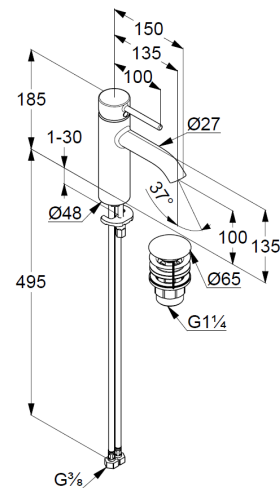

Technische Daten

KLUDI BOZZ
Waschtisch-Einhandmischer 100
DN 15

Artikel- Nr.:
382883976

Oberfläche:
39 schwarz matt

Artikeltext
Hersteller KLUDI GmbH & Co. KG
Typ: KLUDI BOZZ
Waschtisch-Einhandmischer 100
Artikel- Nr.: 382883976
Waschtisch-Armatur DN 15
Einhebelmischer
geschlossener Hebel, Metall
Strahlregler M18,5
Keramik-Kartusche mit Heißwasserbegrenzung
Durchflussmenge bei 3 bar = 5 l/ min.
flexible Druckschläuche G 3/8 DVGW zugelassen
Schnell-Montagesystem
Push open Ablaufgarnitur G 1 1/4"
für Waschtische mit Überlauf

Produktabbildung

Maßzeichnung

Durchflussdiagramm