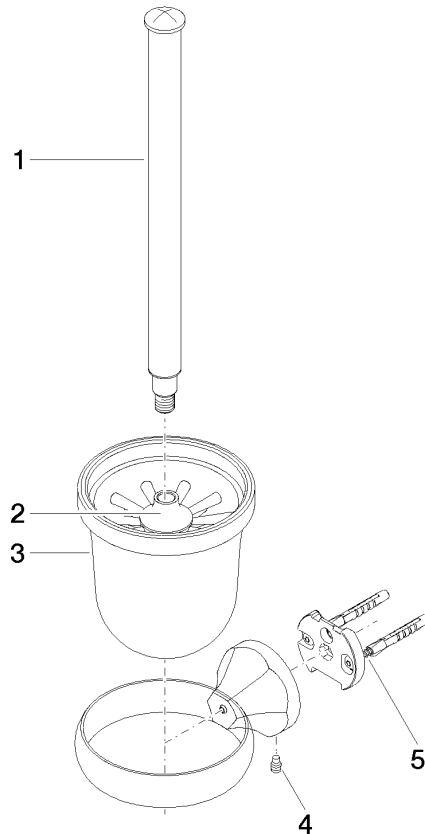

83 900 361 Produktversion ab 03.07.2016

- Glas aus Kristallglas, matt
- Bürstenkopf, weiß
- Breite 110 mm
- Höhe 400 mm
- Ausladung 147 mm

	Dark Platinum gebürstet	83 900 361-99
	Chrom	83 900 361-00
	Platin gebürstet	83 900 361-06
	Platin	83 900 361-08
	Messing (23kt Gold)	83 900 361-09
	Dark Brass matt	83 900 361-16
	Dark Bronze matt	83 900 361-17
	Messing gebürstet (23kt Gold)	83 900 361-28
	Bronze gebürstet	83 900 361-42

90 28 22 538
03-99

83 900 361 Produktversion ab 03.07.2016

mm [inches]

Ersatzteilstückliste

Nr.	Artikelnummer	Benennung	Verbaumenge	Lieferzeit
3	90 90 04 000 00 82	Glaseinsatz , matt -	1,00	2
2	08 18 50 600 90	Bürstenkopf , weiß -	1,00	-
Ersatzteil nicht mehr bestellbar, bitte bestellen Sie den Nachfolgeartikel				
	9018506000090	Bürstenkopf , weiß -		
5	05 17 97 507 00 90	Befestigungssatz 52 x 45 x 70 mm -	1,00	2
4	04 31 11 140 00 90	Befestigung Gewindestift M6 x 10 mm -	1,00	2
1	90 28 22 538 03-99	Bürstengriff - Dark Platinum gebürstet	1,00	20