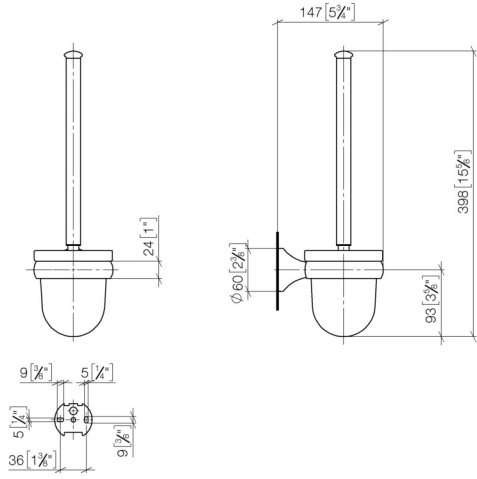

83 900 361 Produktversion ab 03.07.2016

- Glas aus Kristallglas, matt
- Bürstenkopf, weiß
- Breite 110 mm
- Höhe 400 mm
- Ausladung 147 mm

	Dark Platinum gebürstet	83 900 361-99
	Chrom	83 900 361-00
	Platin gebürstet	83 900 361-06
	Platin	83 900 361-08
	Messing (23kt Gold)	83 900 361-09
	Dark Brass matt	83 900 361-16
	Dark Bronze matt	83 900 361-17
	Messing gebürstet (23kt Gold)	83 900 361-28
	Bronze gebürstet	83 900 361-42

90 28 22 538
03-99

83 900 361 Produktversion ab 03.07.2016

mm [inches]

Ersatzteilstückliste

Nr.	Artikelnummer	Benennung	Verbaumenge	Lieferzeit
3	90 90 04 000 00 82	Glaseinsatz , matt -	1,00	2
2	08 18 50 600 90	Bürstenkopf , weiß -	1,00	-
Ersatzteil nicht mehr bestellbar, bitte bestellen Sie den Nachfolgeartikel				
	9018506000090	Bürstenkopf , weiß -		
5	05 17 97 507 00 90	Befestigungssatz 52 x 45 x 70 mm -	1,00	2
4	04 31 11 140 00 90	Befestigung Gewindestift M6 x 10 mm -	1,00	2
1	90 28 22 538 03-99	Bürstengriff - Dark Platinum gebürstet	1,00	20