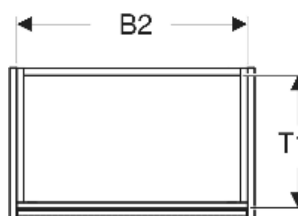

Geberit Renova Compact Unterschrank für Waschtisch, mit einer Tür

EIGENSCHAFTEN

- Holz aus nachhaltiger Forstwirtschaft mit zertifizierter Herkunft
- Wandhängend
- Mit einer Tür
- Anschlagseite links oder rechts
- Griffmulde zum Öffnen
- Tür mit Dämpfungsmechanismus
- Mit einem versetzbaren Einlegeboden

ZUBEHÖR

- Geberit Magnethalter
- Geberit Set Füße schmal

Art-Nr.	Farbe / Oberfläche	B cm	B1 cm	B2 cm	Breite Waschtisch cm	H cm	T cm	T1 cm	Tür	VE1 St.
504.084.IK.1 * Neu	salbeigrün / lackiert seidenmatt	55	49.6	51.8	60	60.6	33.7	30.1	Anschlag links oder rechts	1