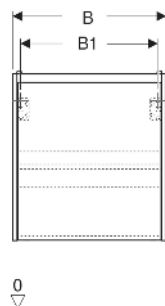

Geberit Renova Compact Unterschrank für Waschtisch, mit einer Tür

EIGENSCHAFTEN

- Holz aus nachhaltiger Forstwirtschaft mit zertifizierter Herkunft
- Wandhängend
- Mit einer Tür
- Anschlagseite links oder rechts
- Griffmulde zum Öffnen
- Tür mit Dämpfungsmechanismus
- Mit einem versetzbaren Einlegeboden

ZUBEHÖR

- Geberit Magnethalter
- Geberit Set Füße schmal

Art-Nr.	Farbe / Oberfläche	B cm	B1 cm	B2 cm	Breite Waschtisch cm	H cm	T cm	T1 cm	Tür	VE1 St.
504.084.IK.1 * Neu	salbeigrün / lackiert seidenmatt	55	49.6	51.8	60	60.6	33.7	30.1	Anschlag links oder rechts	1