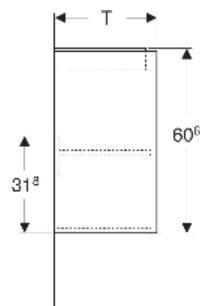

Geberit Renova Compact Unterschrank für Waschtisch, mit einer Tür

EIGENSCHAFTEN

- Holz aus nachhaltiger Forstwirtschaft mit zertifizierter Herkunft
- Wandhängend
- Mit einer Tür
- Anschlagseite links oder rechts
- Griffmulde zum Öffnen
- Tür mit Dämpfungsmechanismus
- Mit einem versetzbaren Einlegeboden

ZUBEHÖR

- Geberit Magnethalter
- Geberit Set Füße schmal

Art-Nr.	Farbe / Oberfläche	B cm	B1 cm	B2 cm	Breite Waschtisch cm	H cm	T cm	T1 cm	Tür	VE1 St.
504.084.IK.1 * Neu	salbeigrün / lackiert seidenmatt	55	49.6	51.8	60	60.6	33.7	30.1	Anschlag links oder rechts	1