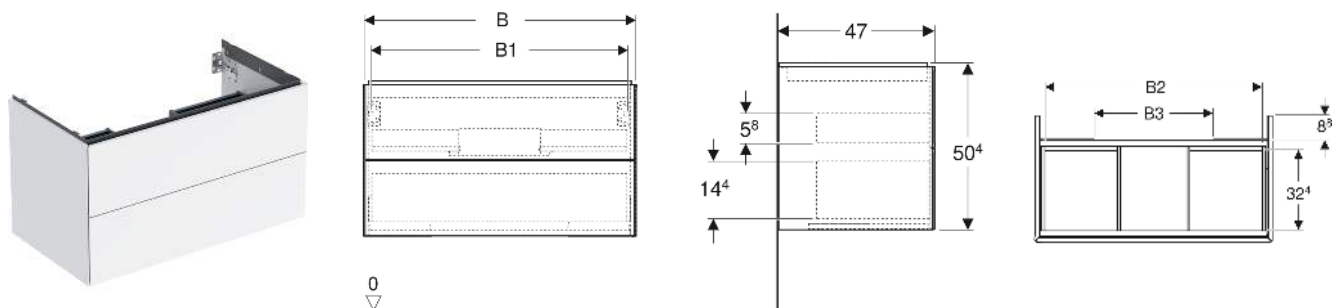

# Geberit ONE Unterschrank für Waschtisch, mit zwei Schubladen

## EIGENSCHAFTEN

- FSC™ C134279 zertifiziert
- Wandhängend
- Komplettnutzbarer Stauraum in oberer Schublade
- Mit zwei Schubladen
- Push-to-open-Mechanismus zum Öffnen
- Schublade mit Selbsteinzug
- Feuchtigkeitsbeständig
- Vormontiert geliefert

## TECHNISCHE DATEN

Werkstoff Hochverdichtete Dreischicht-Holzspanplatte  
 Schubladenbelastung max. 20 kg

## ZUBEHÖR

- Geberit Lichteiste für Schublade, links und rechts, Länge 35 cm

- Geberit Set Schubladeneinsätze für obere Schublade
- Geberit Steckdosenelement mit Netzstecker
- Geberit Steckdosenelement mit ComfortLight-Modul
- Geberit Handtuchhalter für Badezimmermöbel