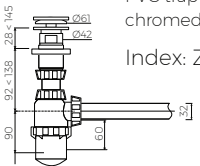

· Gewicht / Weight : 8,5 kg

LÄNGE	BREITE	HÖHE
LENGHT	WIDTH	HEIGHT
600	386	163

DIESES PRODUKT IST KOMBINIERBAR MIT: / PRODUCT COMPATIBLE WITH:

im Set/ set included

Ablauf Klick-Klack aus PVC  
- verchromt  
PVC trap set with  
chromed „Click Clack“ trigger

Index: ZPC

gegen Aufpreis / additional fees apply

verchromte Ablaufgarnitur aus Messing  
mit Klick-Klack Ventil - verchromt  
chromed brass trap set  
with chromed „Click Clack“ trigger

Index: ZCC\*

gegen Aufpreis / additional fees apply