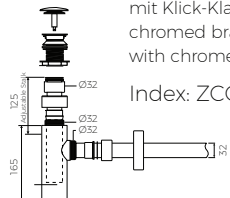

· Gewicht / Weight : 8,5 kg

LÄNGE	BREITE	HÖHE
LENGHT	WIDTH	HEIGHT
600	386	163

DIESES PRODUKT IST KOMBINIERBAR MIT: / PRODUCT COMPATIBLE WITH:

im Set/ set included

Ablauf Klick-Klack aus PVC  
- verchromt  
PVC trap set with  
chromed „Click Clack“ trigger

Index: ZPC

gegen Aufpreis / additional fees apply

verchromte Ablaufgarnitur aus Messing  
mit Klick-Klack Ventil - verchromt  
chromed brass trap set  
with chromed „Click Clack“ trigger

Index: ZCC\*

gegen Aufpreis / additional fees apply