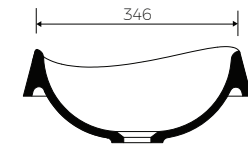

· Gewicht / Weight : 8,5 kg

LÄNGE	BREITE	HÖHE
LENGHT	WIDTH	HEIGHT
600	386	163

DIESES PRODUKT IST KOMBINIERBAR MIT: / PRODUCT COMPATIBLE WITH:

im Set/ set included

Ablauf Klick-Klack aus PVC  
- verchromt  
PVC trap set with  
chromed „Click Clack“ trigger