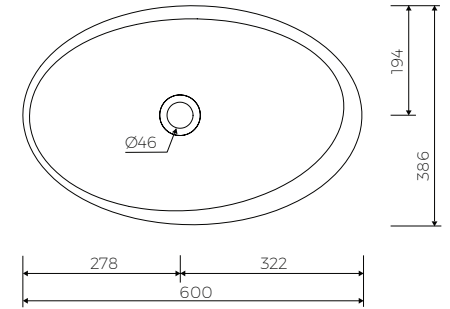

· Gewicht / Weight : 8,5 kg

LÄNGE	BREITE	HÖHE
LENGHT	WIDTH	HEIGHT
600	386	163

DIESES PRODUKT IST KOMBINIERBAR MIT: / PRODUCT COMPATIBLE WITH:

im Set/ set included

Ablauf Klick-Klack aus PVC  
- verchromt  
PVC trap set with  
chromed „Click Clack“ trigger