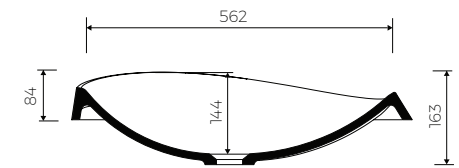

· Gewicht / Weight : 8,5 kg

LÄNGE	BREITE	HÖHE
LENGHT	WIDTH	HEIGHT
600	386	163

DIESES PRODUKT IST KOMBINIERBAR MIT: / PRODUCT COMPATIBLE WITH:

im Set/ set included

Ablauf Klick-Klack aus PVC  
- verchromt  
PVC trap set with  
chromed „Click Clack“ trigger