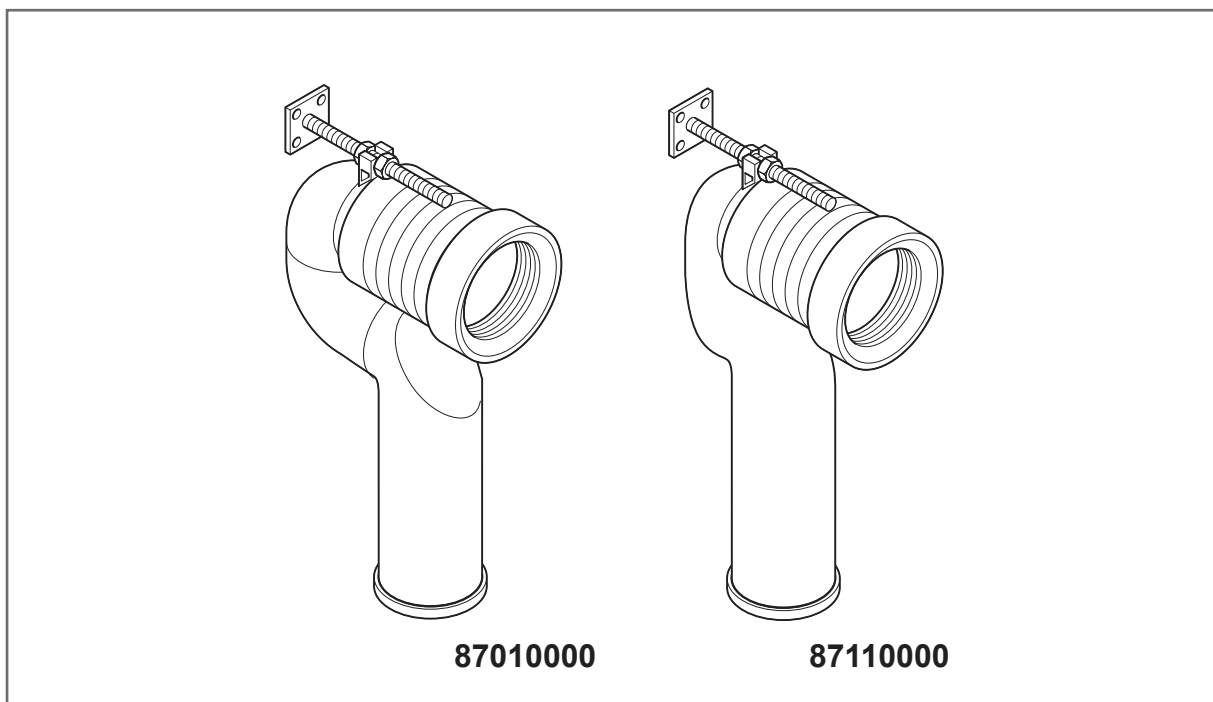

Vario Drainbend

- | | | | |
|---------------------------------------|---------------------------------|---------------------------------|----------------------------------|
| DE Montageanleitung | AR دليل التركيب | HU Szerelési útmutató | PT Instruções de montagem |
| EN Installation instructions | BG Ръководство за монтаж | ID Petunjuk pemasangan | RO Manual de montaj |
| ES Instrucciones de montaje | CS Návod k montáži | JA 取付説明書 | SK Návod na montáž |
| FR Instructions de montage | DA Monteringsvejledning | KO 설치 가이드 | SL Navodila za montažo |
| IT Istruzioni per il montaggio | ET Paigaldusjuhend | LT Montavimo instrukcija | SV Monteringsanvisning |
| NL Montagehandleiding | EL Οδηγίες τοποθέτησης | LV Montāžas instrukcija | TH คู่มือการติดตั้ง |
| RU Инструкция по монтажу | FI Asennusohje | NO Monteringsanvisning | TR Montaj kılavuzu |
| ZH 安装说明 | HR Uputa za montažu | PL Instrukcja montażu | UK Інструкція з монтажу |

>150 mm

87010000

70 - 115 mm

87110000