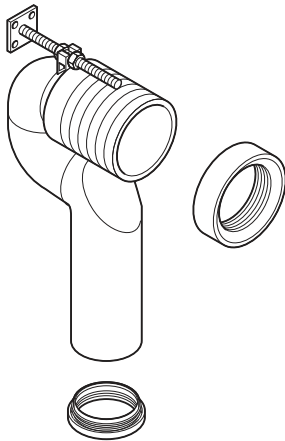

Vario Drainbend

- | | | | |
|---------------------------------------|---------------------------------|---------------------------------|----------------------------------|
| DE Montageanleitung | AR دليل التركيب | HU Szerelési útmutató | PT Instruções de montagem |
| EN Installation instructions | BG Ръководство за монтаж | ID Petunjuk pemasangan | RO Manual de montaj |
| ES Instrucciones de montaje | CS Návod k montáži | JA 取付説明書 | SK Návod na montáž |
| FR Instructions de montage | DA Monteringsvejledning | KO 설치 가이드 | SL Navodila za montažo |
| IT Istruzioni per il montaggio | ET Paigaldusjuhend | LT Montavimo instrukcija | SV Monteringsanvisning |
| NL Montagehandleiding | EL Οδηγίες τοποθέτησης | LV Montāžas instrukcija | TH คู่มือการติดตั้ง |
| RU Инструкция по монтажу | FI Asennusohje | NO Monteringsanvisning | TR Montaj kılavuzu |
| ZH 安装说明 | HR Uputa za montažu | PL Instrukcja montażu | UK Інструкція з монтажу |

>150 mm

87010000

70 - 115 mm

87110000