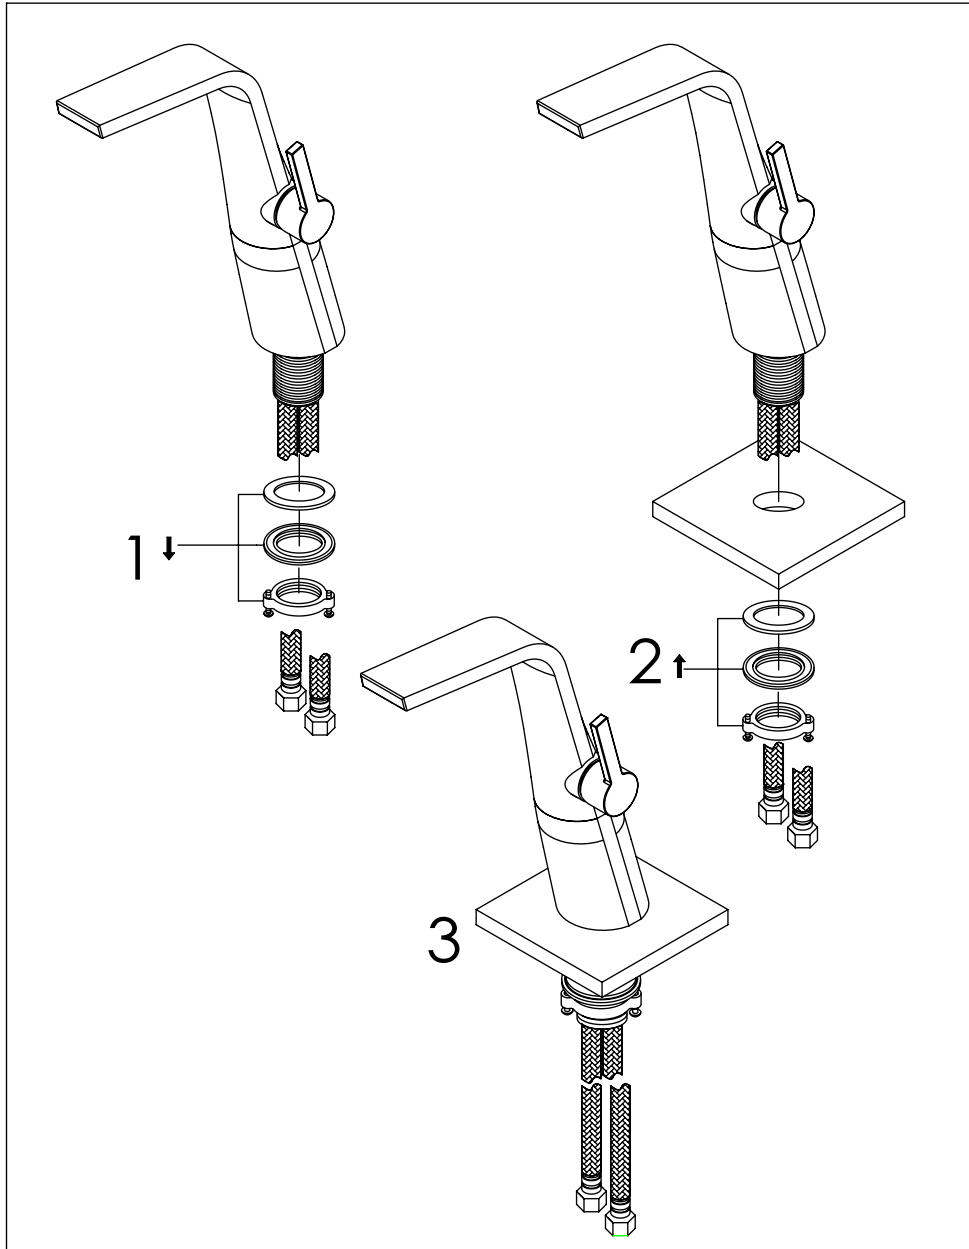

# Waschtisch-Einhebelmischbatterie

Art.Nr.260 1700 1 BN

## Technische Zeichnung

## Explosionszeichnung