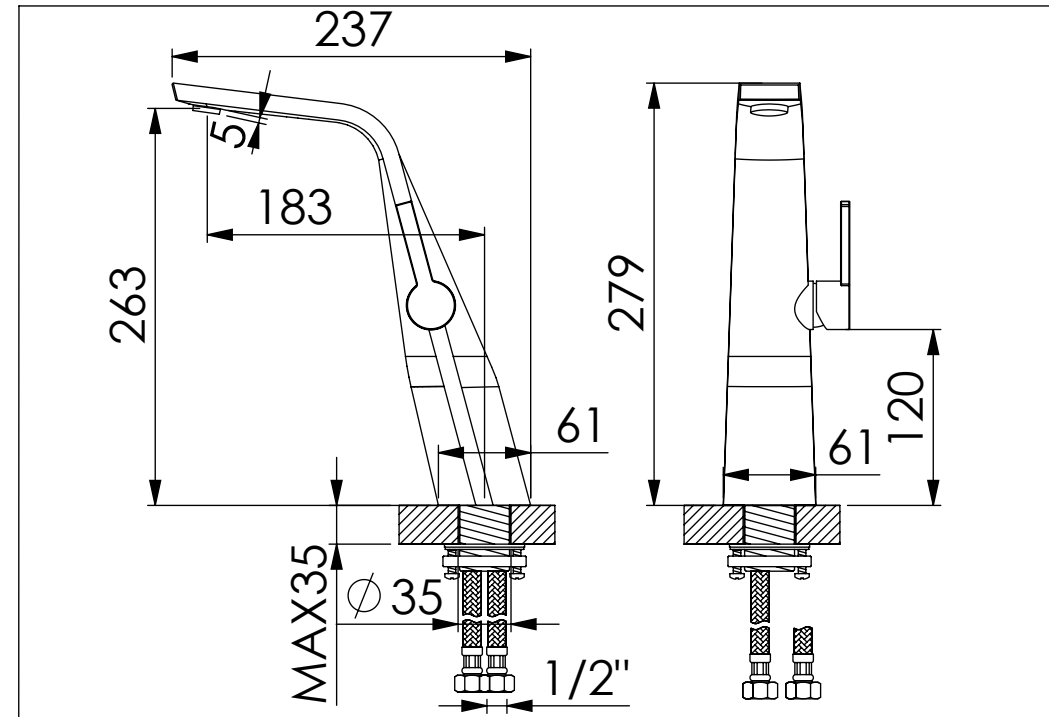

# Waschtisch-Einhebelmischbatterie

Art.Nr.260 1700 1 BN

## Technische Zeichnung