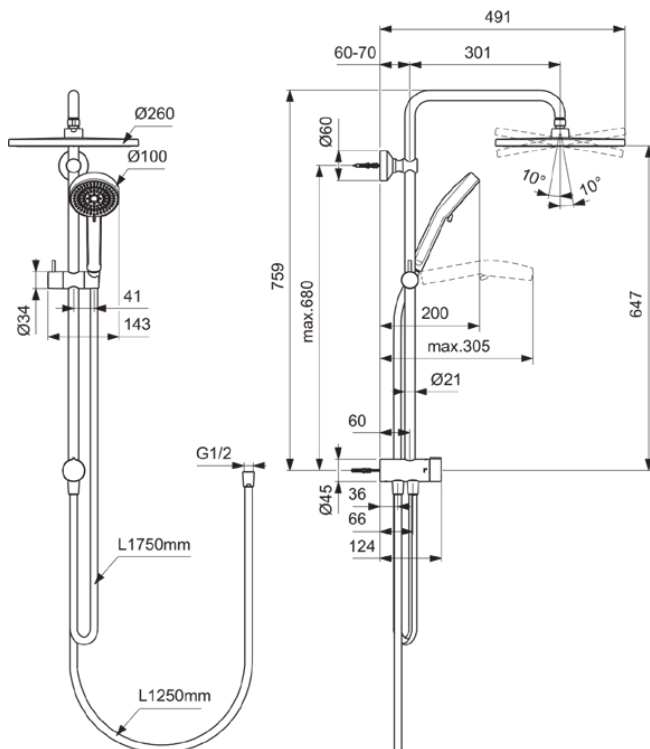

CERATWIST T25

BE231AA

CERATWIST T25 | Duschesystem AP 260x491x759 mm in chrom, 8.0 l/min (3 bar) | Variable Strahlarten

Bild & Zeichnung

Allgemeine Informationen

Produktkategorie:	Duschsysteme
Produktart:	Duschsystem AP
Marke:	Ideal Standard
Kollektion:	CERATWIST T25
Designer:	Ideal Standard
Colour:	AA - Chrom
Oberflächenbeschaffenheit:	glänzend
Höhe (mm):	759
Breite (mm):	260
Ausladung (mm):	491 - 501
Befestigungsart:	Befestigungsschrauben
Nettogewicht (kg):	2.73
EAN Code:	3800861139973

Im Lieferumfang enthaltene Produkte

BE221AA:	IDEALRAIN Kopfbrause 260x260x54 mm in chrom
BE218AA:	IDEALRAIN Multi-Funktionshandbrause 100x232 mm in chrom
BF150AA:	IDEALRAIN Brauseschlauch 1500 mm in chrom
BF125AA:	IDEALRAIN Brauseschlauch 1250 mm in chrom

Features

Variable Strahlarten

Produktspezifikationen

Einstellbarer Sprühmodus:	Ja
Anzahl der Griffe:	1
Anzahl der Strahlarten:	2
Farbcode:	AA
Farbbeschreibung:	chrom
Höhenverstellbare Handbrause:	Ja
Griffposition:	Vorderseite
Maximaler Durchfluss bei 3 bar (l/min):	8.0
Maximaler Durchfluss bei 3 bar (l/min) für alle Auslässe:	6/8
Durchfluss bei 3 bar (l) - Handbrause:	6
Durchfluss bei 3 bar (l) - Kopfbrause:	8
PVD Technologie:	Nein
Gewindeanschluss des Brauseschlauchs:	G 1/2
Smartshine:	Ja
Oberflächenschutz:	verchromt
Oberflächenbeschaffenheit:	glänzend

CERATWIST T25

BE231AA

CERATWIST T25 | Duschesystem AP 260x491x759 mm in chrom, 8.0 l/min (3 bar) | Variable Strahlarten

Produktspezifikationen

Griffart:	Drehknopf
Sprühart:	Seidenregen / Regen
Art der Temperaturkontrolle:	Manuelle Betätigung
Mit Umsteleinheit:	Ja
Mit Rosette(n):	Nein
Mit Handbrause:	Ja
Mit Griff(en):	Ja
Mit Kopfbrause:	Ja
Mit Ablage(n):	Nein
Mit Brauseschlauch:	Ja
Mit Seitenbrause:	Nein
Mit Brausehalter:	Ja
Mit Seifenschale:	Nein
Mit Wandanschlussbogen:	Nein
Befestigungsmaterial im Lieferumfang enthalten:	Ja
Befestigungsart:	Befestigungsschrauben
Montageart:	wandhängend