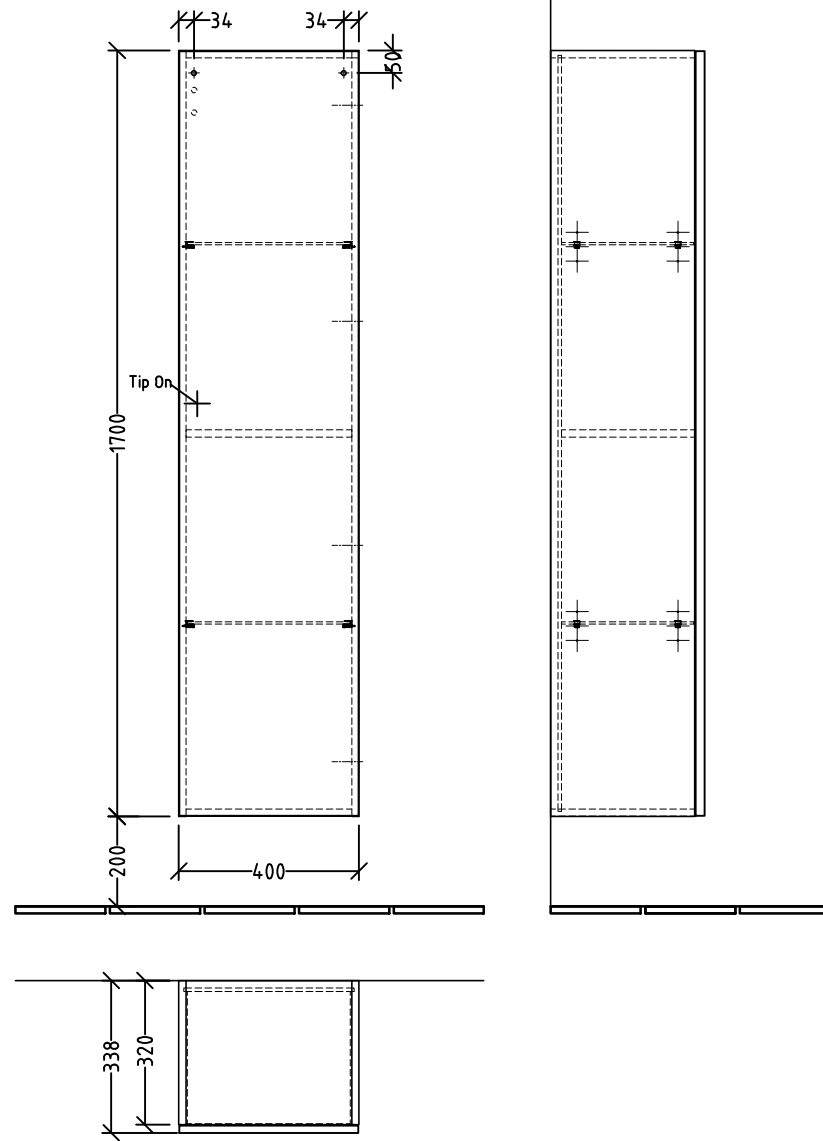

PS101 (Rechts)

Montagezeichnung  
**Solo One - PS**

Zeichner  
**GA**  
Datum  
**27.02.2019**

Alle Angaben in mm - Technische Änderungen vorbehalten.  
Diese Zeichnung ist unser geistiges Eigentum und darf ohne unsere  
Genehmigung nicht kopiert oder Dritten zugänglich gemacht werden.