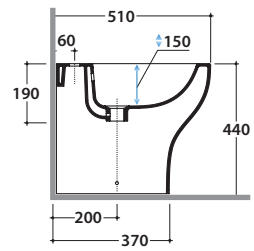

GENESIS BIDET GE010 BI

GLOBO

Cod. **GE010.BI**

Bidet a terra monoforo. Installazione filo parete. Completo di fissaggi.
Peso 21 kg.

*Floor mounted bidet one hole. Back to wall installation. Fixing kit included.
Weight 21 kg.*

Cod. **FI016**

Sifone installazione facilitata. Peso 0,4 kg.
Easy installation siphon. Weight 0,4 kg.