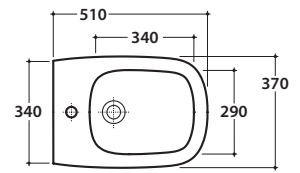

GENESIS BIDET GE010 BI

GLOBO

Cod. **GE010.BI**

Bidet a terra monoforo. Installazione filo parete. Completo di fissaggi.
Peso 21 kg.

*Floor mounted bidet one hole. Back to wall installation. Fixing kit included.
Weight 21 kg.*

Cod. **FI016**

Sifone installazione facilitata. Peso 0,4 kg.
Easy installation siphon. Weight 0,4 kg.