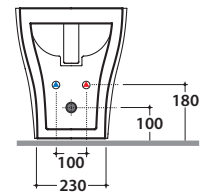

GENESIS BIDET GE010 BI

GLOBO

Cod. **GE010.BI**

Bidet a terra monoforo. Installazione filo parete. Completo di fissaggi.
Peso 21 kg.

*Floor mounted bidet one hole. Back to wall installation. Fixing kit included.
Weight 21 kg.*

Cod. **FI016**

Sifone installazione facilitata. Peso 0,4 kg.
Easy installation siphon. Weight 0,4 kg.