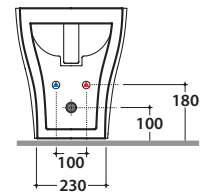

GENESIS BIDET GE010 BI

GLOBO

Cod. **GE010.BI**

Bidet a terra monoforo. Installazione filo parete. Completo di fissaggi.
Peso 21 kg.

*Floor mounted bidet one hole. Back to wall installation. Fixing kit included.
Weight 21 kg.*

Cod. **FI016**

Sifone installazione facilitata. Peso 0,4 kg.
Easy installation siphon. Weight 0,4 kg.