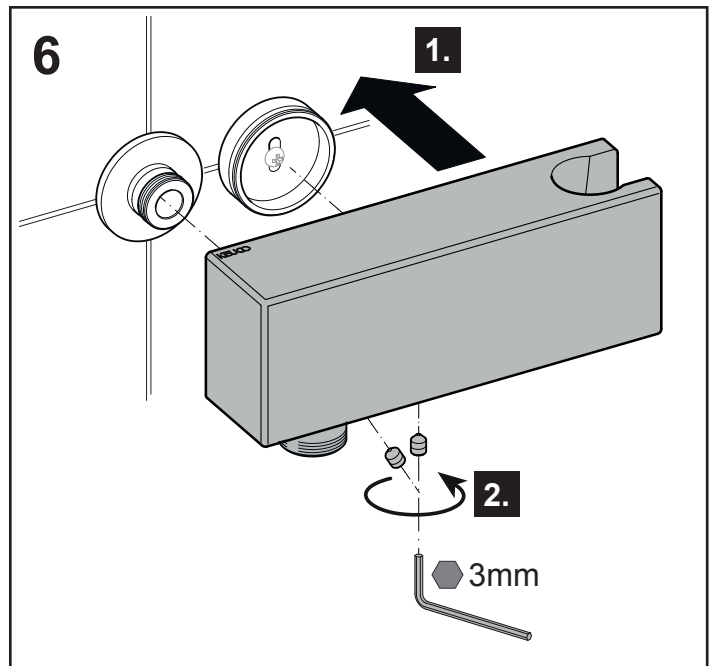

IT Istruzioni per l'installazione

59993 010000

DE Einbaumaße

FR Dimensions de montage

CS Montážní rozměry

EN Mounting dimensions

IT Dimensioni di montaggio

PL Wymiary montażowe