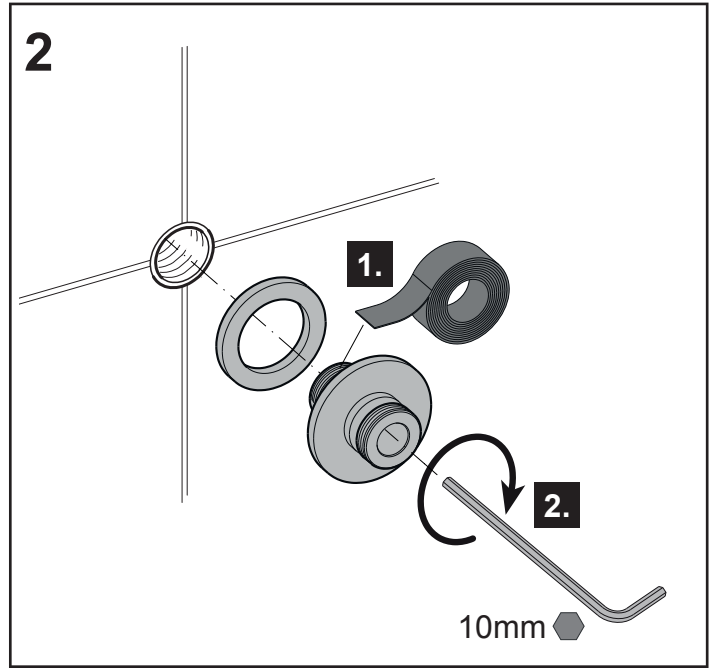

IT Istruzioni per l'installazione

59993 010000

DE Einbaumaße

FR Dimensions de montage

CS Montážní rozměry

EN Mounting dimensions

IT Dimensioni di montaggio

PL Wymiary montażowe