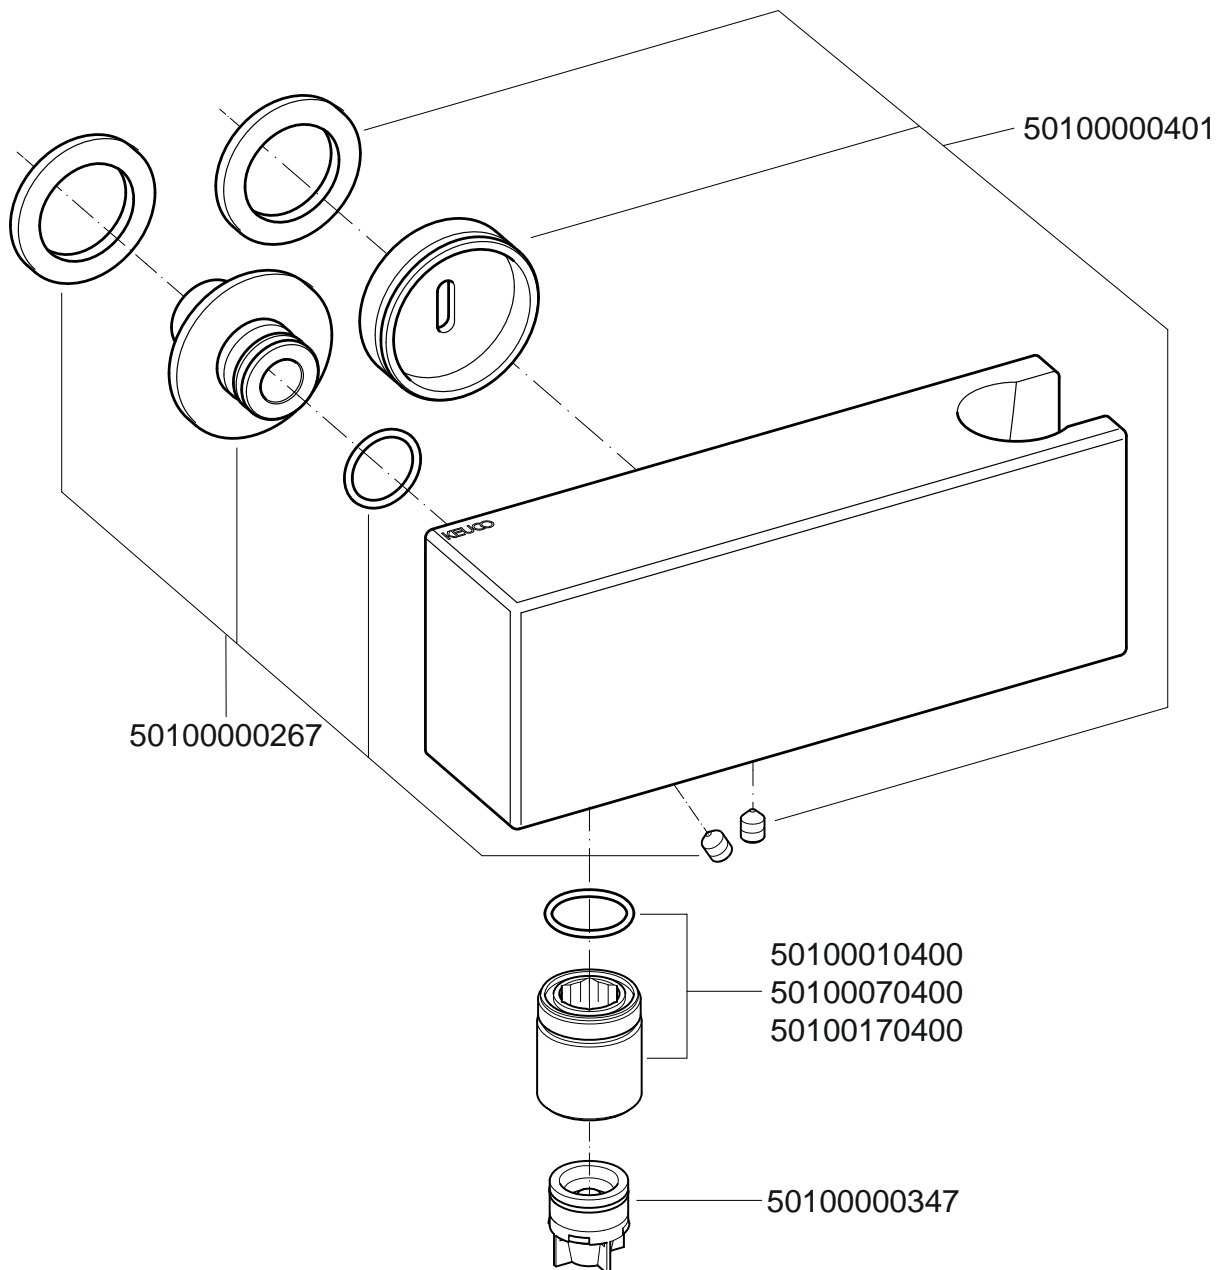

DE Einbaumaße

FR Dimensions de montage

CS Montážní rozměry

EN Mounting dimensions

IT Dimensioni di montaggio

PL Wymiary montażowe

ES Dimensiones de montaje

NL Montageafmetingen

RU Установочные размеры

59993 010000