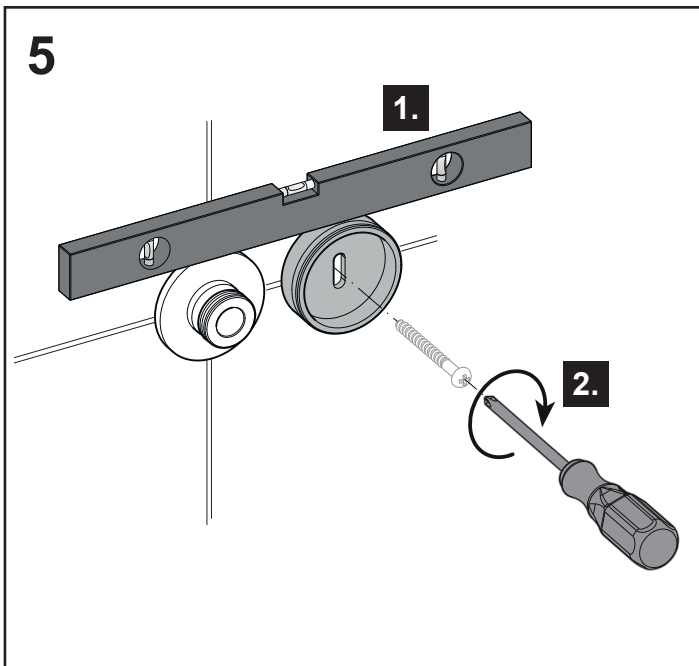

IT Istruzioni per l'installazione

59993 010000

DE Einbaumaße

FR Dimensions de montage

CS Montážní rozměry

EN Mounting dimensions

IT Dimensioni di montaggio

PL Wymiary montażowe