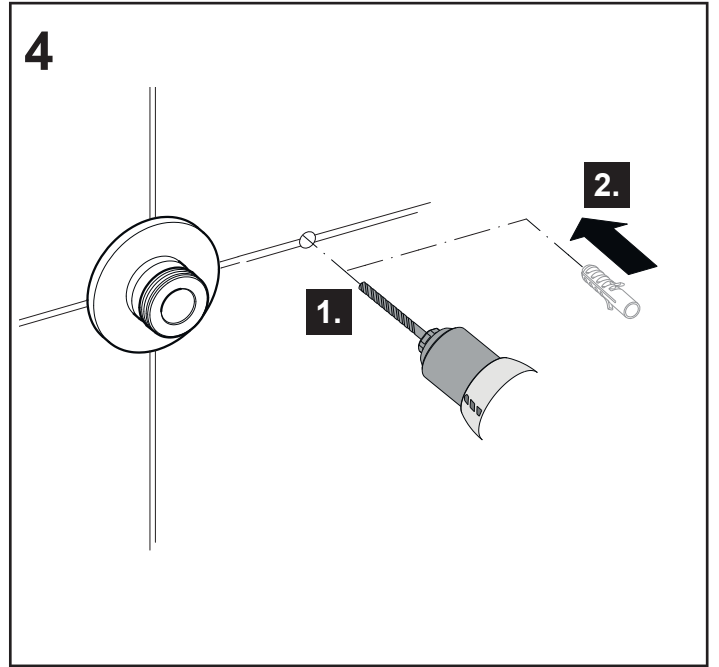

IT Istruzioni per l'installazione

59993 010000

DE Einbaumaße

FR Dimensions de montage

CS Montážní rozměry

EN Mounting dimensions

IT Dimensioni di montaggio

PL Wymiary montażowe