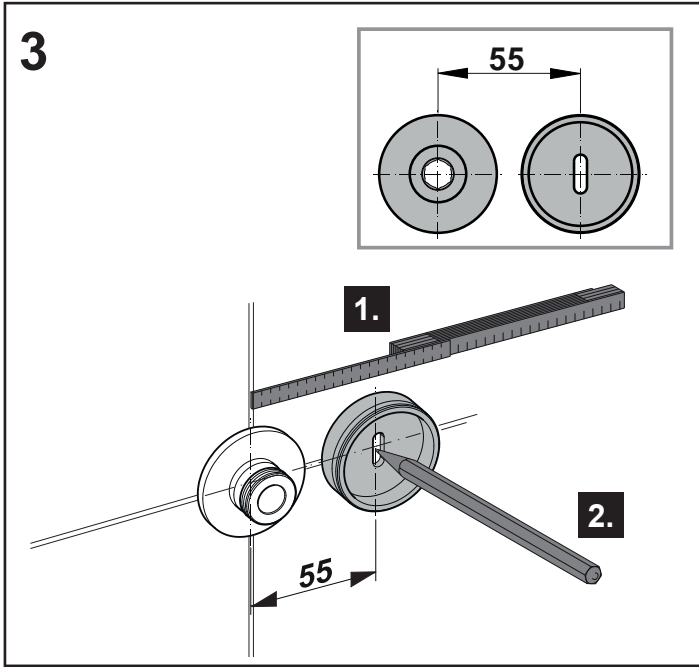

IT Istruzioni per l'installazione

59993 010000

DE Einbaumaße

FR Dimensions de montage

CS Montážní rozměry

EN Mounting dimensions

IT Dimensioni di montaggio

PL Wymiary montażowe