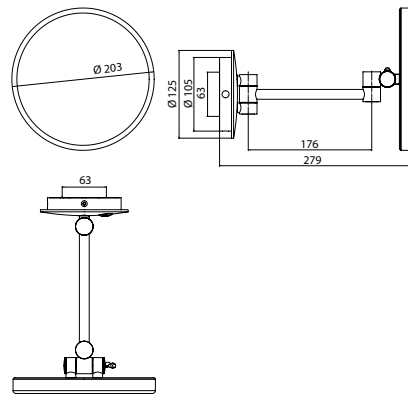

PRODUKTINFORMATION

LED-Rasier- und Kosmetikspiegel chrom

Art.-Nr.1094 060 07

mit beleuchtetem Touchsensor (Ein/Aus, Farbwechsel) und Direktanschluss, einarmig, rund, Ø 203 mm, Vergrößerung: 3 fach, IP 44