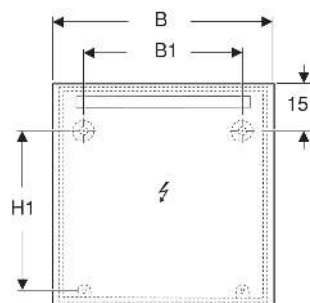

Geberit Option Basic Lichtspiegel eckiges Design, Beleuchtung oben

EIGENSCHAFTEN

- Passend zu allen Badezimmerserien
- LED-Beleuchtung
- Ein-/Ausschalten des Lichts über Wandschalter
- Mit Geberit Aufhängung FlexInstall

TECHNISCHE DATEN

Schutzart IP44

Nennspannung
 Betriebsspannung
 Netzfrequenz
 Werkstoff
 Energieeffizienzklasse
 Lichtquelle
 Lichtfarbe
 Lebensdauer LED-Beleuchtung
 Messverfahren

220–240 V AC
 220–240 V AC
 50 / 60 Hz
 Aluminium
 E
 3000 K
 30000 h
 L70B50

Farbwiedergabeindex min. 80
 Standardabweichung des
 Farbabgleichs 6 SDCM

LIEFERUMFANG

- Spiegel
- Befestigungsmaterial

Art.-Nr.	Farbe / Oberfläche	B cm	B1 cm	H cm	H1 cm	T cm	Schutzklasse	Leistungsaufnahme W	Lichtstrom lm	VE1 St.
502.812.00.1	Aluminium eloxiert	60	40	90	70.5	3.2	II	7	702	1