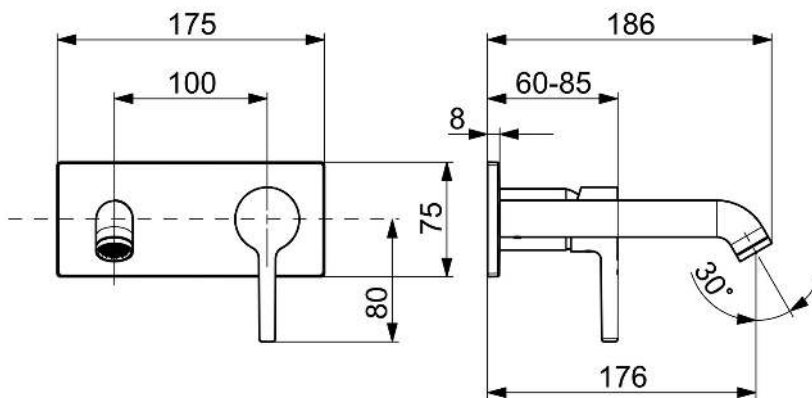

EAN: 4057304022357

static.hansa.com/54802137

- Waschtisch
- Einhebelmischer, Fertigmontageset
- Wandmontage für Unterputz-Einbaukörper
- Chrom
- Feststehender Auslauf
- PCA® konstante Durchflussleistung unabhängig vom Fließdruck
- Einhandbedienhebel/Griff, Pinhebel, Hebel mit W+K-Kennzeichnung
- Temperaturbegrenzer, Heißwassersperre einstellbar (im Lieferumfang enthalten)
- Armaturenkörper aus entzinkungsbeständigem Messing (DZR)
- Rosettentträger, Rosette eckig

Technische Daten

Durchflusseigenschaften

Durchfluss bei 3 bar (mit Durchflussregler) **6.0 l/min**

Technische Eigenschaften

Warmwasserversorgung **max. +80°C**
 Arbeitsdruck **0.5-10 bar**
 Ausladung **176 mm**
 Sicherungseinrichtung (EN1717) **AA**
 Werkstoff **Messing**

Vorschriften

EN Standard **EN 817**

Zulassungen und Deklarationen

Konformitätserklärung **DoC**

Ersatzteile

SP54802137

	Name	Art.-Nr.
01	Luftsprudler und Schlüssel, PCA 5.7 l/min	1012273V
02	Auslauf	1012276V
03	Hebel	1014999V
04	Abdeckkappe	1012132V
05	Befestigungssatz	1019138V
06	Werkzeuge	1019599V