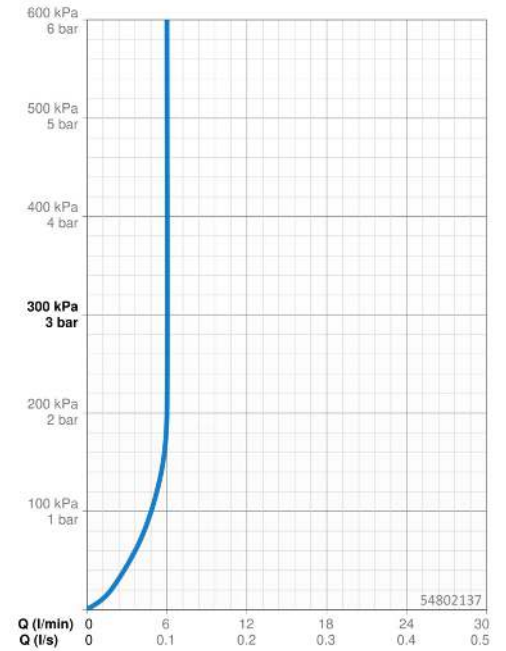

Technische Daten

Durchflusseigenschaften

Durchfluss bei 3 bar (mit Durchflussregler) **6.0 l/min**

Technische Eigenschaften

Warmwasserversorgung **max. +80°C**
Arbeitsdruck **0.5-10 bar**
Ausladung **176 mm**
Sicherungseinrichtung (EN1717) **AA**
Werkstoff **Messing**

Vorschriften

EN Standard **EN 817**

Zulassungen und Deklarationen

Konformitätserklärung **DoC**