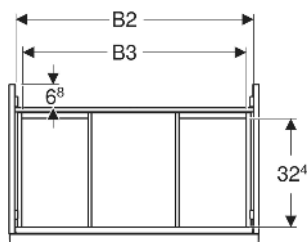

Geberit Acanto Unterschrank für Waschtisch, mit einer Schublade und einer Innenschublade

EIGENSCHAFTEN

- FSC™ C134279 zertifiziert
- Wandhängend
- Mit einer Schublade
- Mit einer Innenschublade
- Griff zum Öffnen
- Griff austauschbar
- Schublade mit Selbsteinzug
- Schublade ohne Geruchsverschlussausschnitt
- Feuchtigkeitsbeständig
- Vormontiert geliefert

TECHNISCHE DATEN

Werkstoff	Hochverdichtete Dreischicht-Holzspanplatte
Schubladenbelastung max.	20 kg

LIEFERUMFANG

- Unterschrank für Waschtisch
- Befestigungsmaterial

ZUBEHÖR

- Geberit Handtuchhalter für Badezimmermöbel
- Geberit Griff

- Geberit Lichtleiste für Schublade, links und rechts, Länge 35 cm
- Geberit Set Schubladeneinsätze für obere Schublade
- Geberit Steckdosenelement mit Netzstecker
- Geberit Steckdosenelement mit ComfortLight-Modul
- Geberit Handtuchhalter für Badezimmermöbel
- Geberit Set Füße schmal

Art.-Nr.	Mix & Match	Farbe / Oberfläche	B cm	B1 cm	B2 cm	B3 cm	Breite Waschtisch cm	H cm	T cm	VE1 St
503.003.JK.1	Ja	Korpus, Front: lava / lackiert matt Griff: lava / pulverbeschichtet matt	59.2	53.8	56	51.8	60	54.1	47.5	1