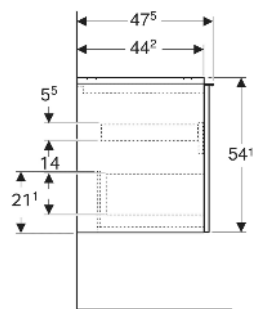

Geberit Acanto Unterschrank für Waschtisch, mit einer Schublade und einer Innenschublade

EIGENSCHAFTEN

- FSC™ C134279 zertifiziert
- Wandhängend
- Mit einer Schublade
- Mit einer Innenschublade
- Griff zum Öffnen
- Griff austauschbar
- Schublade mit Selbsteinzug
- Schublade ohne Geruchsverschlussausschnitt
- Feuchtigkeitsbeständig
- Vormontiert geliefert

TECHNISCHE DATEN

Werkstoff	Hochverdichtete Dreischicht-Holzspanplatte
Schubladenbelastung max.	20 kg

LIEFERUMFANG

- Unterschrank für Waschtisch
- Befestigungsmaterial

ZUBEHÖR

- Geberit Handtuchhalter für Badezimmermöbel
- Geberit Griff

- Geberit Lichtleiste für Schublade, links und rechts, Länge 35 cm
- Geberit Set Schubladeneinsätze für obere Schublade
- Geberit Steckdosenelement mit Netzstecker
- Geberit Steckdosenelement mit ComfortLight-Modul
- Geberit Handtuchhalter für Badezimmermöbel
- Geberit Set Füße schmal

Art.-Nr.	Mix & Match	Farbe / Oberfläche	B cm	B1 cm	B2 cm	B3 cm	Breite Waschtisch cm	H cm	T cm	VE1 St
503.003.JK.1	Ja	Korpus, Front: lava / lackiert matt Griff: lava / pulverbeschichtet matt	59.2	53.8	56	51.8	60	54.1	47.5	1