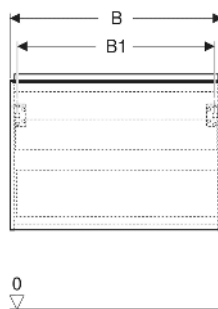

Geberit Acanto Unterschrank für Waschtisch, mit einer Schublade und einer Innenschublade

EIGENSCHAFTEN

- FSC™ C134279 zertifiziert
- Wandhängend
- Mit einer Schublade
- Mit einer Innenschublade
- Griff zum Öffnen
- Griff austauschbar
- Schublade mit Selbsteinzug
- Schublade ohne Geruchsverschlussausschnitt
- Feuchtigkeitsbeständig
- Vormontiert geliefert

TECHNISCHE DATEN

Werkstoff	Hochverdichtete Dreischicht-Holzspanplatte
Schubladenbelastung max.	20 kg

LIEFERUMFANG

- Unterschrank für Waschtisch
- Befestigungsmaterial

ZUBEHÖR

- Geberit Handtuchhalter für Badezimmermöbel
- Geberit Griff

- Geberit Lichtleiste für Schublade, links und rechts, Länge 35 cm
- Geberit Set Schubladeneinsätze für obere Schublade
- Geberit Steckdosenelement mit Netzstecker
- Geberit Steckdosenelement mit ComfortLight-Modul
- Geberit Handtuchhalter für Badezimmermöbel
- Geberit Set Füße schmal

Art.-Nr.	Mix & Match	Farbe / Oberfläche	B cm	B1 cm	B2 cm	B3 cm	Breite Waschtisch cm	H cm	T cm	VE1 St
503.003.JK.1	Ja	Korpus, Front: lava / lackiert matt Griff: lava / pulverbeschichtet matt	59.2	53.8	56	51.8	60	54.1	47.5	1