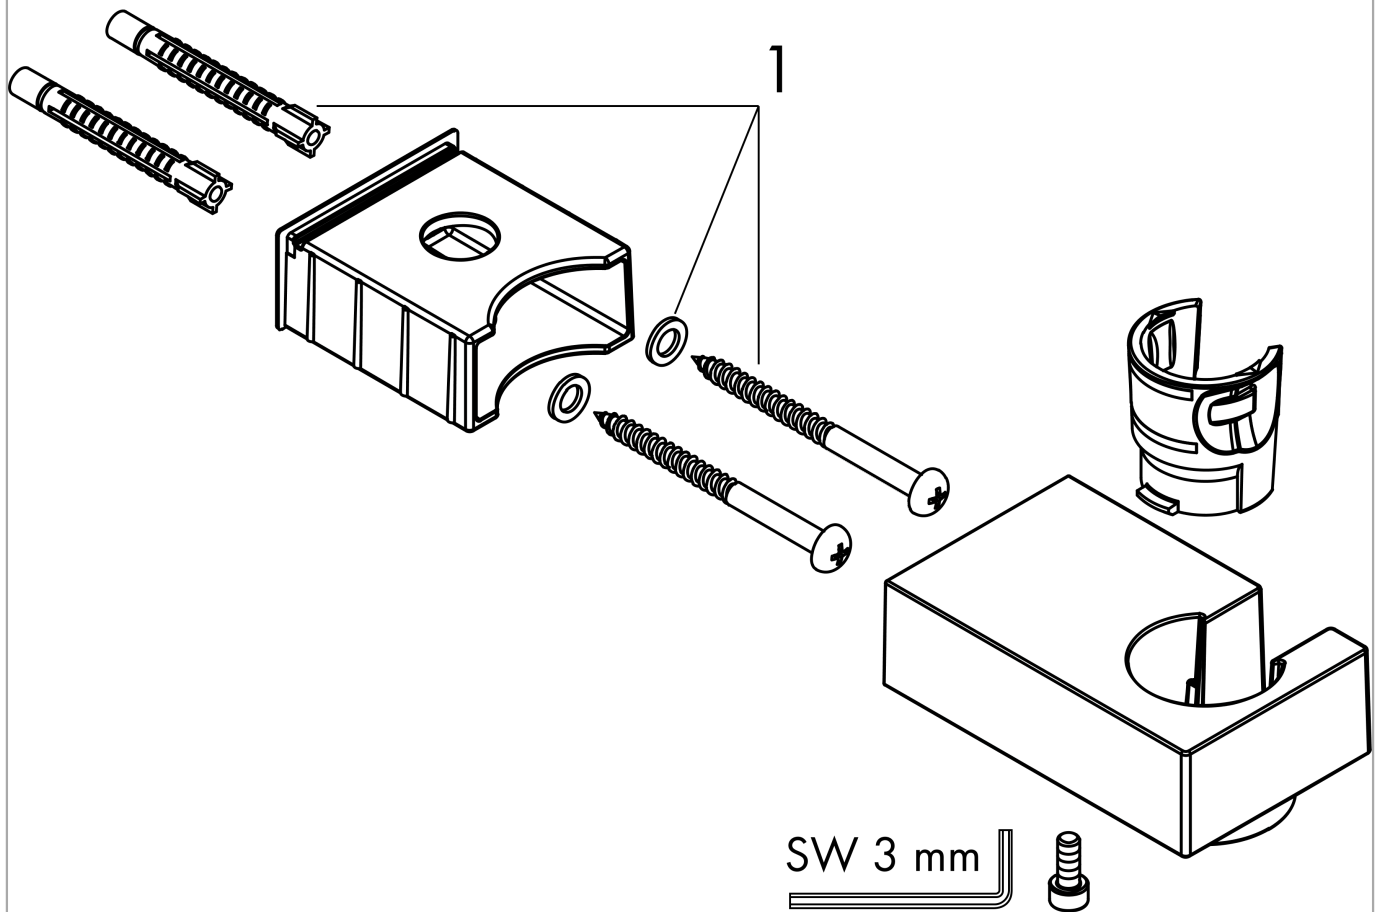

**Brausehalter Porter E**

Oberfläche: **Brushed Bronze** Artikelnummer: **28387140**

**Beschreibung**

**Merkmale**

- feste Halteposition
- Material: Metall

**Designpreise**

reddot winner 2020

reddot winner 2021

**Produktabbildung**

**Maßzeichnung**

**Brausehalter Porter E**

Oberfläche: **Brushed Bronze**

Artikelnummer: **28387140**

**Explosionszeichnung**

Baujahr: >07/19

**Brausehalter Porter E**

Oberfläche: **Brushed Bronze** Artikelnummer: **28387140**

**Ersatzteilliste**

Baujahr: >07/19

Pos.	Beschreibung	Artikelnummer	PG	VE
1	Befestigungsteile	40915000	4	1