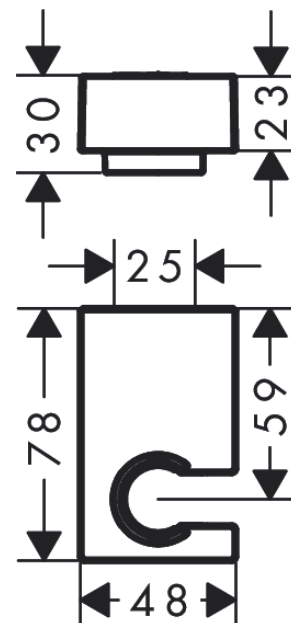

**Brausehalter Porter E**

Oberfläche: **Brushed Bronze** Artikelnummer: **28387140**

**Beschreibung**

**Merkmale**

- feste Halteposition
- Material: Metall

**Designpreise**

reddot winner 2020

reddot winner 2021

**Produktabbildung**

**Maßzeichnung**

**Brausehalter Porter E**

Oberfläche: **Brushed Bronze**

Artikelnummer: **28387140**

**Explosionszeichnung**

Baujahr: >07/19

**Brausehalter Porter E**

Oberfläche: **Brushed Bronze** Artikelnummer: **28387140**

**Ersatzteilliste**

Baujahr: >07/19

Pos.	Beschreibung	Artikelnummer	PG	VE
1	Befestigungsteile	40915000	4	1