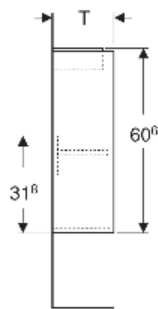

Geberit Renova Compact Unterschrank für Handwaschbecken, mit einer Tür, verkürzte Ausladung

EIGENSCHAFTEN

- Holz aus nachhaltiger Forstwirtschaft mit zertifizierter Herkunft
- Wandhängend
- Verkürzte Ausladung
- Mit einer Tür
- Anschlagseite links oder rechts
- Griffmulde zum Öffnen
- Tür mit Dämpfungsmechanismus
- Mit einem versetzbaren Einlegeboden

- Seidenmatte Oberflächen mit Anti-Fingerabdruck-Beschichtung
- Feuchtigkeitsbeständig
- Vormontiert geliefert

TECHNISCHE DATEN

Werkstoff Hochverdichtete Dreischicht-Holzspanplatte

LIEFERUMFANG

- Unterschrank für Handwaschbecken
- Einlegeboden
- Befestigungsmaterial

ZUBEHÖR

- Geberit Magnethalter
- Geberit Set Füße schmal

Art.-Nr.	Farbe / Oberfläche	B cm	B1 cm	B2 cm	Breite Waschtisch cm	H cm	T cm	T1 cm	Tür	VE1 Stk
504.080.IK.1 * Neu	salbeigrün / lackiert seidenmatt	35.8	30.4	32.6	40	60.6	22.5	19	Anschlag links oder rechts	1