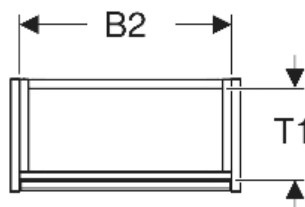

Geberit Renova Compact Unterschrank für Handwaschbecken, mit einer Tür, verkürzte Ausladung

EIGENSCHAFTEN

- Holz aus nachhaltiger Forstwirtschaft mit zertifizierter Herkunft
- Wandhängend
- Verkürzte Ausladung
- Mit einer Tür
- Anschlagseite links oder rechts
- Griffmulde zum Öffnen
- Tür mit Dämpfungsmechanismus
- Mit einem versetzbaren Einlegeboden

- Seidenmatte Oberflächen mit Anti-Fingerabdruck-Beschichtung
- Feuchtigkeitsbeständig
- Vormontiert geliefert

TECHNISCHE DATEN

Werkstoff Hochverdichtete Dreischicht-Holzspanplatte

LIEFERUMFANG

- Unterschrank für Handwaschbecken
- Einlegeboden
- Befestigungsmaterial

ZUBEHÖR

- Geberit Magnethalter
- Geberit Set Füße schmal

Art.-Nr.	Farbe / Oberfläche	B cm	B1 cm	B2 cm	Breite Waschtisch cm	H cm	T cm	T1 cm	Tür	VE1 Stk
504.080.IK.1 * Neu	salbeigrün / lackiert seidenmatt	35.8	30.4	32.6	40	60.6	22.5	19	Anschlag links oder rechts	1