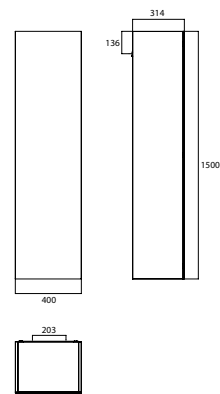

PRODUKTINFORMATION

Hochschrank, 1.500 mm, mit Glastür schwarz hochglanz/schwarz

Art.-Nr.9579 509 02

Korpus aus 16 mm MDF-Lackplatten, hochglanz bzw. matt schwarz oder weiß. Glastür (Verbundglas) mit Tip-on Beschlag. 4 Glasablagen. 1 LED-Innenraumleuchte mit Türkontaktschalter. Schrankaufhänger mit Aushängesicherung.