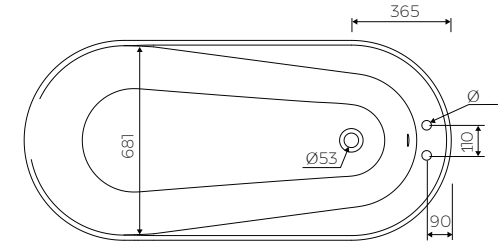

- Mit oder ohne Überlauf

- Material / Material:
 - MARMOLIT®

· Bei der Anwendung von Siphon in höhe weniger als 98 mm keine Vertiefung im Fußboden notwendig / If the syphon height is less than 98 drilling bellow the surface is not required

LÄNGE	BREITE	HÖHE
LENGHT	WIDTH	HEIGHT
1560	730	590

Gewicht / Weight : 124 kg
Gewicht mit Wasser / Weight with water : 279 kg

DIESES PRODUKT IST KOMBINIERBAR MIT: / PRODUCT COMPATIBLE WITH:

Ablauf ohne Überlauf PVC mit Klick-Klack Ventil
- verchromt / weiß*
PVC trap set
with chromed/white* waste and „Click Clack“ trigger
Index: SBK/SBKW*