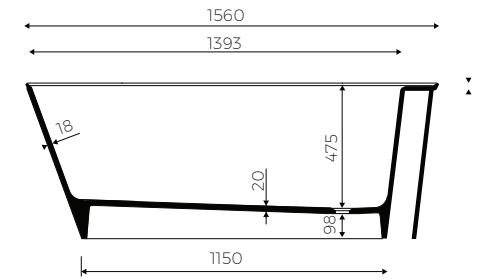

- Mit oder ohne Überlauf

- Material / Material:
 - MARMOLIT®

· Bei der Anwendung von Siphon in höhe weniger als 98 mm keine Vertiefung im Fußboden notwendig / If the syphon height is less than 98 drilling bellow the surface is not required

LÄNGE	BREITE	HÖHE
LENGHT	WIDTH	HEIGHT
1560	730	590

Gewicht / Weight : 124 kg
Gewicht mit Wasser / Weight with water : 279 kg

DIESES PRODUKT IST KOMBINIERBAR MIT: / PRODUCT COMPATIBLE WITH:

Ablauf ohne Überlauf PVC mit Klick-Klack Ventil
- verchromt / weiß*
PVC trap set
with chromed/white* waste and „Click Clack“ trigger
Index: SBK/SBKW*