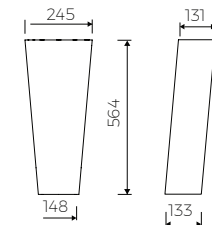

- Mit oder ohne Überlauf

- Material / Material:
 - MARMOLIT®

· Bei der Anwendung von Siphon in höhe weniger als 98 mm keine Vertiefung im Fußboden notwendig / If the syphon height is less than 98 drilling bellow the surface is not required

LÄNGE	BREITE	HÖHE
LENGHT	WIDTH	HEIGHT
1560	730	590

Gewicht / Weight : 124 kg
Gewicht mit Wasser / Weight with water : 279 kg

DIESES PRODUKT IST KOMBINIERBAR MIT: / PRODUCT COMPATIBLE WITH:

Ablauf ohne Überlauf PVC mit Klick-Klack Ventil
- verchromt / weiß*
PVC trap set
with chromed/white* waste and „Click Clack“ trigger
Index: SBK/SBKW*