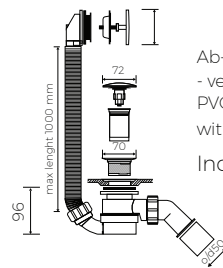

- Mit oder ohne Überlauf

- Material / Material:
 - MARMOLIT®

· Bei der Anwendung von Siphon in höhe weniger als 98 mm keine Vertiefung im Fußboden notwendig / If the syphon height is less than 98 drilling bellow the surface is not required

LÄNGE	BREITE	HÖHE
LENGHT	WIDTH	HEIGHT
1560	730	590

Gewicht / Weight : 124 kg
Gewicht mit Wasser / Weight with water : 279 kg

DIESES PRODUKT IST KOMBINIERBAR MIT: / PRODUCT COMPATIBLE WITH:

Ablauf ohne Überlauf PVC mit Klick-Klack Ventil
- verchromt / weiß*
PVC trap set
with chromed/white* waste and „Click Clack“ trigger
Index: SBK/SBKW*

* gegen Aufpreis / Additional fees apply

Ab- und Überlaufgarnitur PVC mit Klick-Klack Ventil
- verchromt
PVC trap set and overflow set
with chromed waste and „Click Clack“ trigger
Index: SWK*