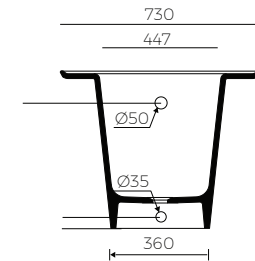

- Mit oder ohne Überlauf

- Material / Material:
 - MARMOLIT®

· Bei der Anwendung von Siphon in höhe weniger als 98 mm keine Vertiefung im Fußboden notwendig / If the syphon height is less than 98 drilling bellow the surface is not required

LÄNGE	BREITE	HÖHE
LENGHT	WIDTH	HEIGHT
1560	730	590

Gewicht / Weight : 124 kg
Gewicht mit Wasser / Weight with water : 279 kg

DIESES PRODUKT IST KOMBINIERBAR MIT: / PRODUCT COMPATIBLE WITH:

Ablauf ohne Überlauf PVC mit Klick-Klack Ventil
- verchromt / weiß*
PVC trap set
with chromed/white* waste and „Click Clack“ trigger
Index: SBK/SBKW*