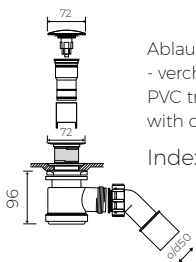

CERES II

FREISTEHENDE BADEWANNE MIT ABLAUFHAUBE
FREE-STANDING BATHTUB WITH COVER

Index: B-011-1560-730-M-00-00

- Installationstyp / Recommended mounting method :
 - Freistehender / Free-standing
- Passend für Armaturen / Suitable with kind of faucets :
 - Wandarmatur / Wall mounted
 - Waschtischarmatur / Countertop
 - Freistehende Armatur/ Floor mounted standing

- Mit oder ohne Überlauf

- Material / Material:
 - MARMOLIT®

· Bei der Anwendung von Siphon in höhe weniger als 98 mm keine Vertiefung im Fußboden notwendig / If the syphon height is less than 98 drilling bellow the surface is not required

LÄNGE	BREITE	HÖHE
LENGHT	WIDTH	HEIGHT
1560	730	590

Gewicht / Weight : 124 kg
Gewicht mit Wasser / Weight with water : 279 kg

DIESES PRODUKT IST KOMBINIERBAR MIT: / PRODUCT COMPATIBLE WITH:

Ablauf ohne Überlauf PVC mit Klick-Klack Ventil
- verchromt / weiß*
PVC trap set
with chromed/white* waste and „Click Clack“ trigger
Index: SBK/SBKW*