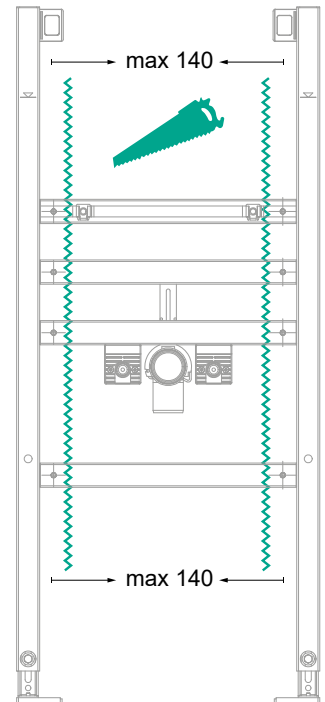

Montageanleitung / Installation instructions

MEPA VariVIT Möbel-Waschtisch / MEPA VariVIT Furniture wash basin

Artikel-Nr. / Article-no.: 521 022

Montageanleitung / Installation instructions

MEPA VariVIT Möbel-Waschtisch / MEPA VariVIT Furniture wash basin