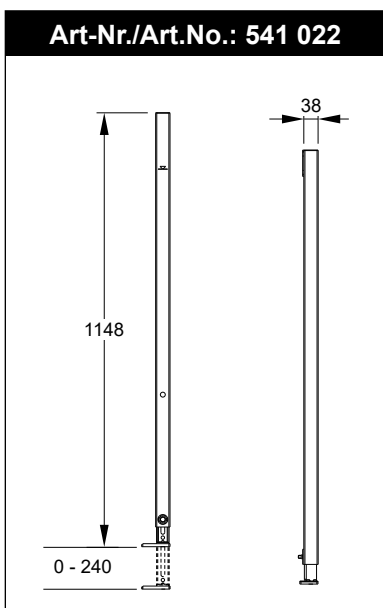

Montageanleitung / Installation instructions

MEPA VariVIT Möbel-Waschtisch / MEPA VariVIT Furniture wash basin

Artikel-Nr. / Article-no.: 521 022

Montageanleitung / Installation instructions

MEPA VariVIT Möbel-Waschtisch / MEPA VariVIT Furniture wash basin

Artikel-Nr. / Article-no.: 521 022

MEPA – Pauli und Menden GmbH

Hauptwerk und Vertrieb

Rolandsecker Weg 37 | D-53619 Rheinbreitbach

Tel. 0 22 24 / 9 29 - 0 | Fax 0 22 24 / 9 29 -1 49

www.mepa.de | info@mepa.de

Sämtliche Bild-, Produkt-, Maß- und Ausführungsangaben der vorliegenden Information entsprechen dem Tag der Drucklegung. Modelländerungen, die dem technischen Fortschritt bzw. der Weiterentwicklung dienen, sind vorbehalten.