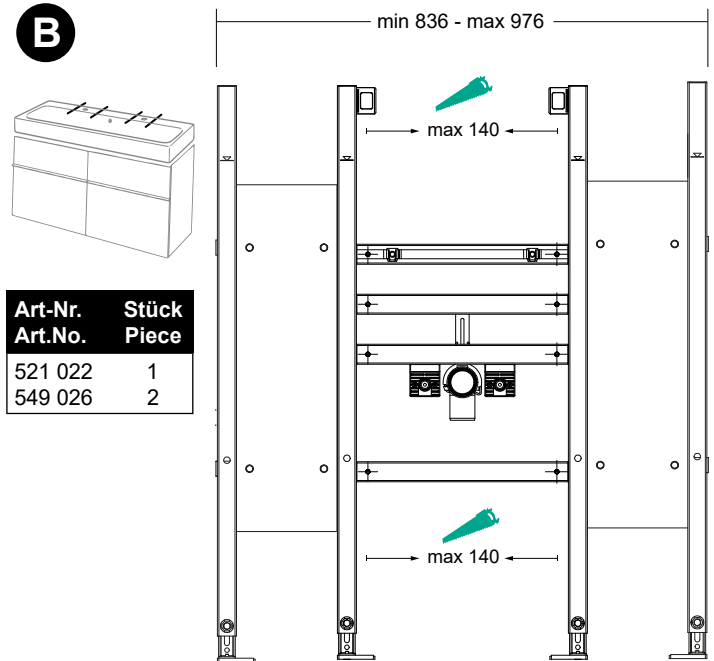

Montageanleitung / Installation instructions

MEPA VariVIT Möbel-Waschtisch / MEPA VariVIT Furniture wash basin

Artikel-Nr. / Article-no.: 521 022

MEPA – Pauli und Menden GmbH

Hauptwerk und Vertrieb

Rolandsecker Weg 37 | D-53619 Rheinbreitbach

Tel. 0 22 24 / 9 29 - 0 | Fax 0 22 24 / 9 29 -1 49

www.mepa.de | info@mepa.de

Sämtliche Bild-, Produkt-, Maß- und Ausführungsangaben der vorliegenden Information entsprechen dem Tag der Drucklegung. Modelländerungen, die dem technischen Fortschritt bzw. der Weiterentwicklung dienen, sind vorbehalten.

All above images and information regarding products, measurements and models were correct when the publication went to press. We reserve the right to make changes to models as a result of technical progress or further development.