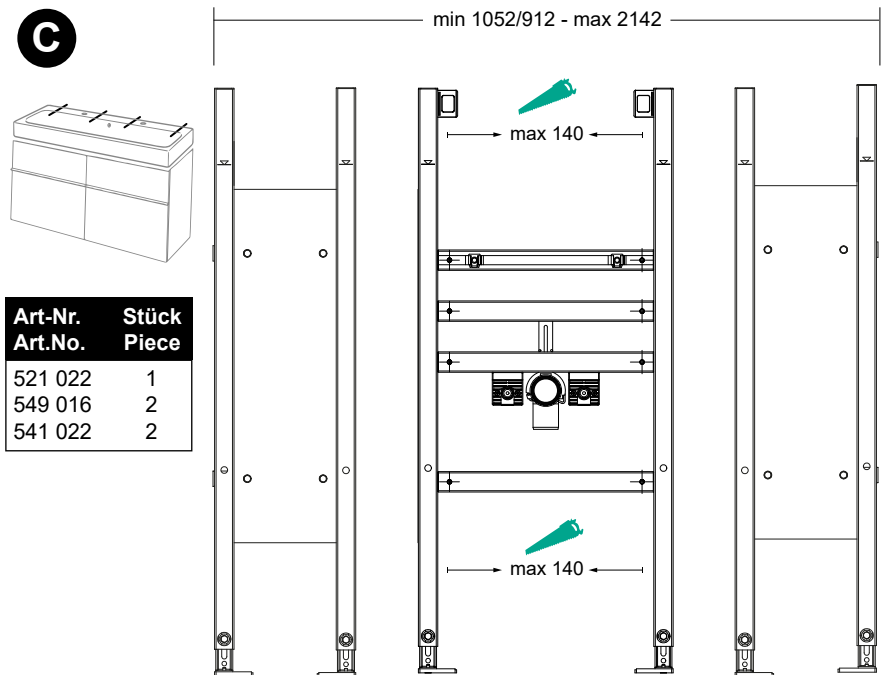

Montageanleitung / Installation instructions

MEPA VariVIT Möbel-Waschtisch / MEPA VariVIT Furniture wash basin

Artikel-Nr. / Article-no.: 521 022

MEPA – Pauli und Menden GmbH

Hauptwerk und Vertrieb

Rolandsecker Weg 37 | D-53619 Rheinbreitbach

Tel. 0 22 24 / 9 29 - 0 | Fax 0 22 24 / 9 29 -1 49

www.mepa.de | info@mepa.de

Sämtliche Bild-, Produkt-, Maß- und Ausführungsangaben der vorliegenden Information entsprechen dem Tag der Drucklegung. Modelländerungen, die dem technischen Fortschritt bzw. der Weiterentwicklung dienen, sind vorbehalten.

All above images and information regarding products, measurements and models were correct when the publication went to press. We reserve the right to make changes to models as a result of technical progress or further development.