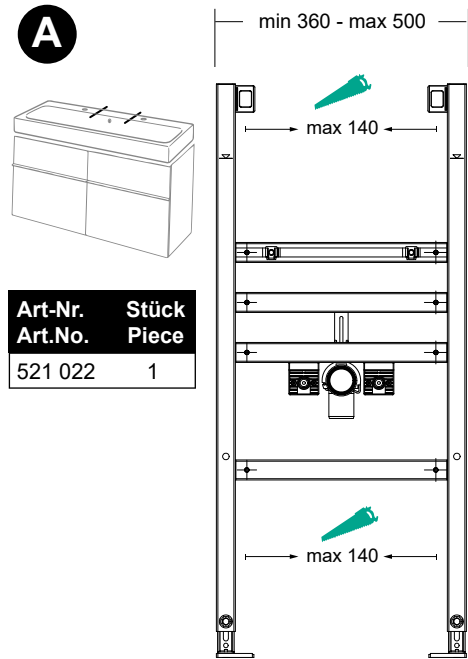

Montageanleitung / Installation instructions

MEPA VariVIT Möbel-Waschtisch / MEPA VariVIT Furniture wash basin

Artikel-Nr. / Article-no.: 521 022

MEPA – Pauli und Menden GmbH

Hauptwerk und Vertrieb

Rolandsecker Weg 37 | D-53619 Rheinbreitbach

Tel. 0 22 24 / 9 29 - 0 | Fax 0 22 24 / 9 29 -1 49

www.mepa.de | info@mepa.de

Sämtliche Bild-, Produkt-, Maß- und Ausführungsangaben der vorliegenden Information entsprechen dem Tag der Drucklegung. Modelländerungen, die dem technischen Fortschritt bzw. der Weiterentwicklung dienen, sind vorbehalten.

All above images and information regarding products, measurements and models were correct when the publication went to press. We reserve the right to make changes to models as a result of technical progress or further development.