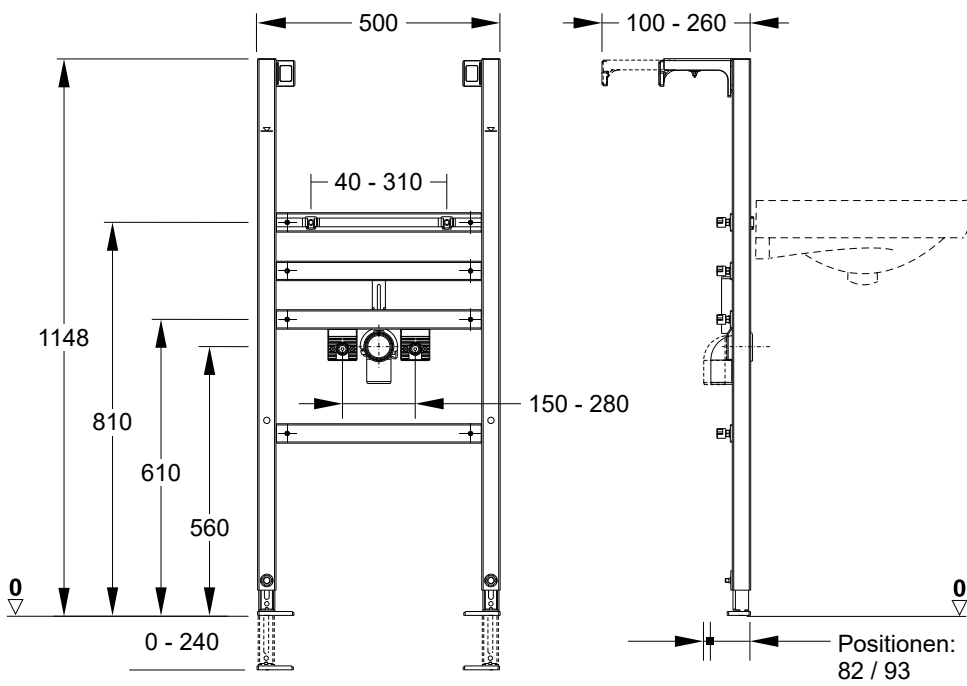

Montageanleitung / Installation instructions

MEPA VariVIT Möbel-Waschtisch / MEPA VariVIT Furniture wash basin

Artikel-Nr. / Article-no.: 521 022

Montageanleitung / Installation instructions

MEPA VariVIT Möbel-Waschtisch / MEPA VariVIT Furniture wash basin