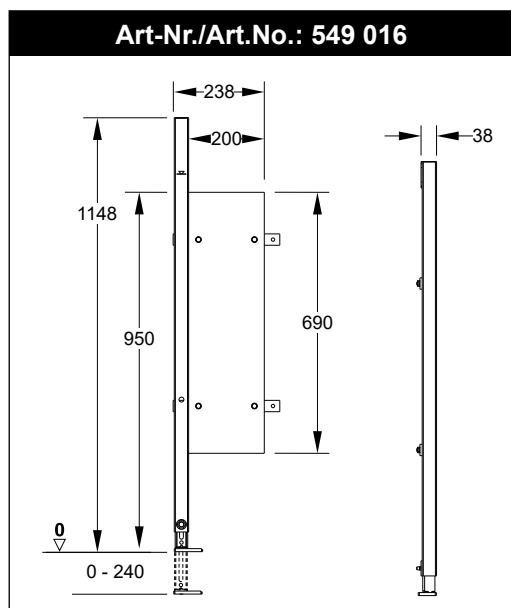

Montageanleitung / Installation instructions

MEPA VariVIT Möbel-Waschtisch / MEPA VariVIT Furniture wash basin

Artikel-Nr. / Article-no.: 521 022

Montageanleitung / Installation instructions

MEPA VariVIT Möbel-Waschtisch / MEPA VariVIT Furniture wash basin

Sämtliche Bild-, Produkt-, Maß- und Ausführungsangaben der vorliegenden Information entsprechen dem Tag der Drucklegung. Modelländerungen, die dem technischen Fortschritt bzw. der Weiterentwicklung dienen, sind vorbehalten.