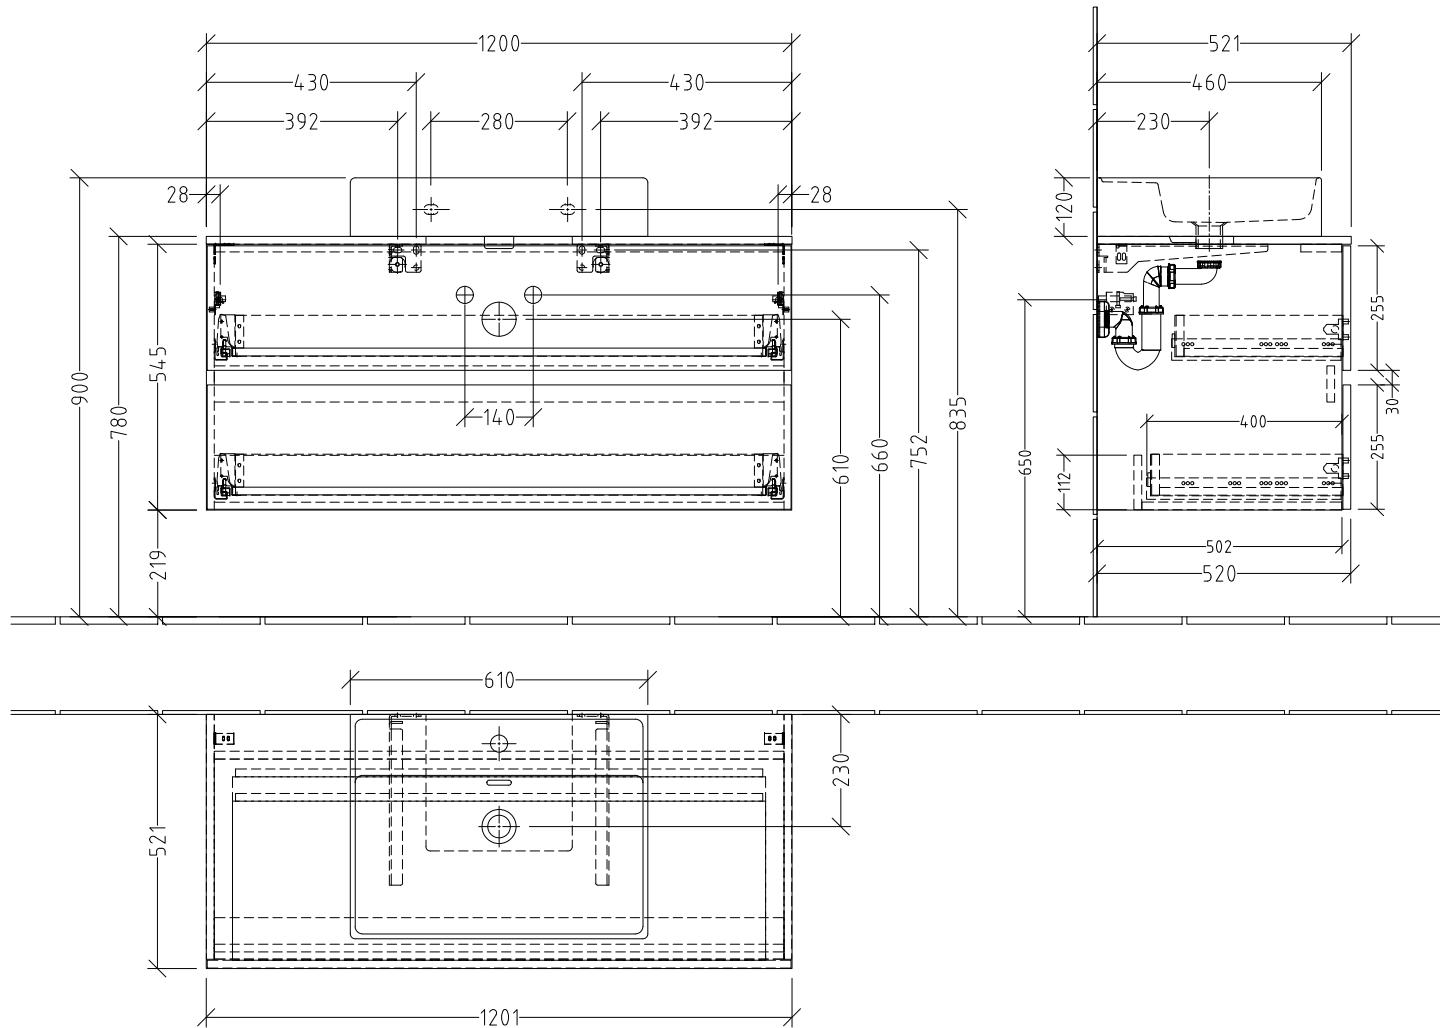

PS214  
+ PS214 00 A

**SANIPA**  
Villeroy & Boch Group

Montagezeichnung  
**Solo One - PS**

Zeichner  
**SKJ**  
Datum  
**17.09.2020**

Alle Angaben in mm - Technische Änderungen vorbehalten.  
Diese Zeichnung ist unser geistiges Eigentum und darf ohne unsere  
Genehmigung nicht kopiert oder Dritten zugänglich gemacht werden.