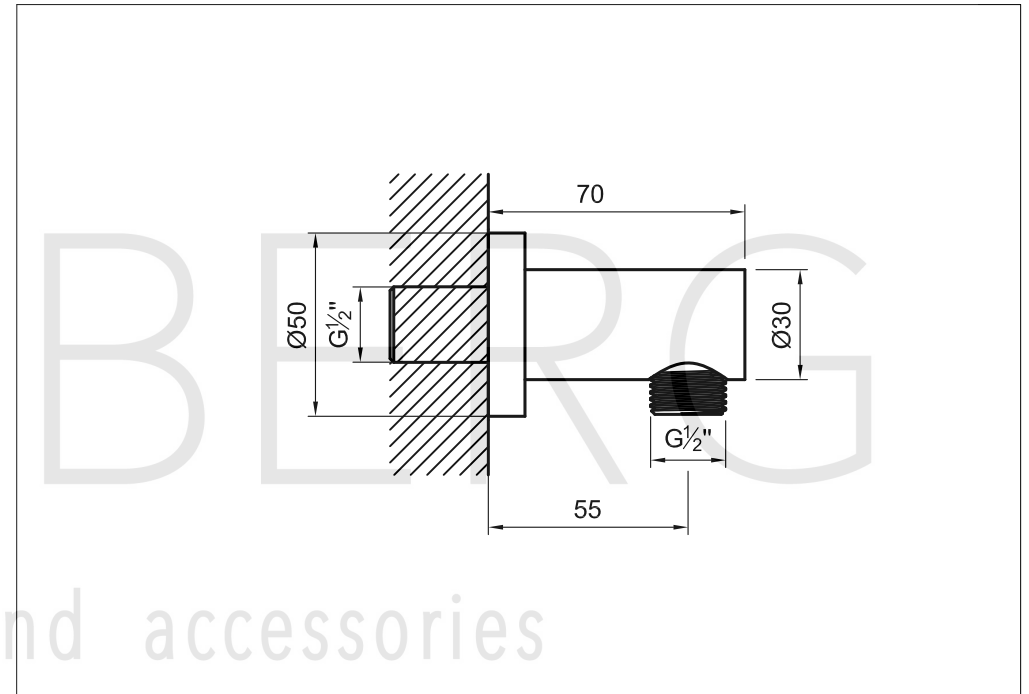

STEINBERG

Brauseanschlussbogen 1/2"

Art.Nr.340 1660 S

Installation

Technische Zeichnung

Explosionszeichnung