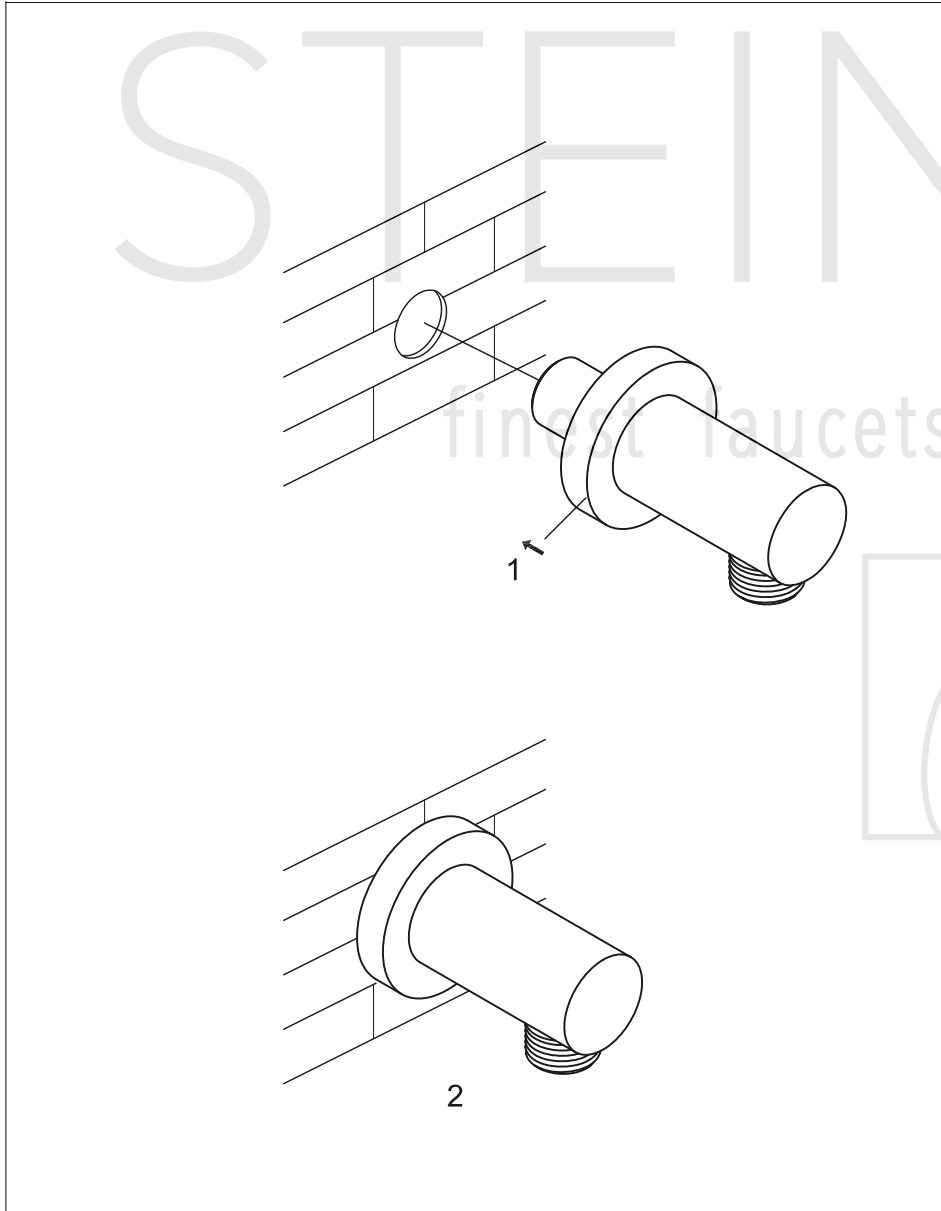

STEINBERG

Brauseanschlussbogen 1/2"

Art.Nr.340 1660 S

Installation

Technische Zeichnung

Explosionszeichnung