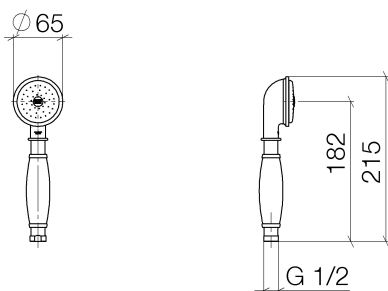

Dusche - Madison

Metall-Handbrause mit Porzellangriff (weiß) - gold

Artikelnummer: 28 002 970-01

- Normalstrahl
- mit Antikalk-System
- Brausekopf Ø 64 mm
- Anschluss 1/2"
- Durchfluss max. 9 l/min
- Armaturengruppe nach DIN 4109: 1
- Um die überproportional gestiegenen Materialkosten auszugleichen, sehen wir uns leider gezwungen, ab dem 1. Juni 2020 einen Edelmetallzuschlag in Höhe von zehn Prozent für diesen Artikel zu berechnen.
- Der Zuschlag ist nicht im angezeigten Preis enthalten.
- Eigensicher gegen Rückfließen.
- Passt zu Madison

gold

Maßzeichnung

Alle Angaben in mm / inch = mm x 0,0394

Dusche - Madison
Metall-Handbrause mit Porzellangriff (weiß) - gold
Artikelnummer: 28 002 970-01

Durchflussdiagramm

Weitere Oberflächenvarianten

chrom
28 002 970-00

chrom
28 002 970-00 0010

gold
28 002 970-01 0010

bronze
28 002 970-02

Dusche - Madison

Metall-Handbrause mit Porzellangriff (weiß) - gold

Artikelnummer: 28 002 970-01

bronze
28 002 970-02 0010

altmessing
28 002 970-03 0010