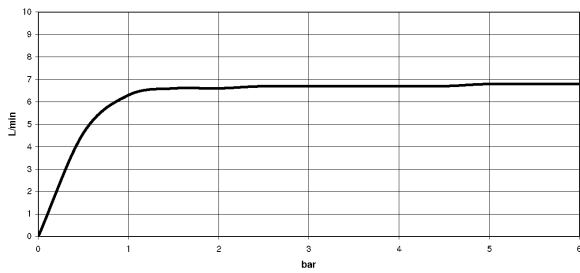

Dusche - Madison

Metall-Handbrause mit Porzellangriff (weiß) - gold

Artikelnummer: 28 002 970-01

- Normalstrahl
- mit Antikalk-System
- Brausekopf Ø 64 mm
- Anschluss 1/2"
- Durchfluss max. 9 l/min
- Armaturengruppe nach DIN 4109: 1
- Um die überproportional gestiegenen Materialkosten auszugleichen, sehen wir uns leider gezwungen, ab dem 1. Juni 2020 einen Edelmetallzuschlag in Höhe von zehn Prozent für diesen Artikel zu berechnen.
- Der Zuschlag ist nicht im angezeigten Preis enthalten.
- Eigensicher gegen Rückfließen.
- Passt zu Madison

gold

Maßzeichnung

Alle Angaben in mm / inch = mm x 0,0394

Dusche - Madison
Metall-Handbrause mit Porzellangriff (weiß) - gold
Artikelnummer: 28 002 970-01

Durchflussdiagramm

Weitere Oberflächenvarianten

chrom
28 002 970-00