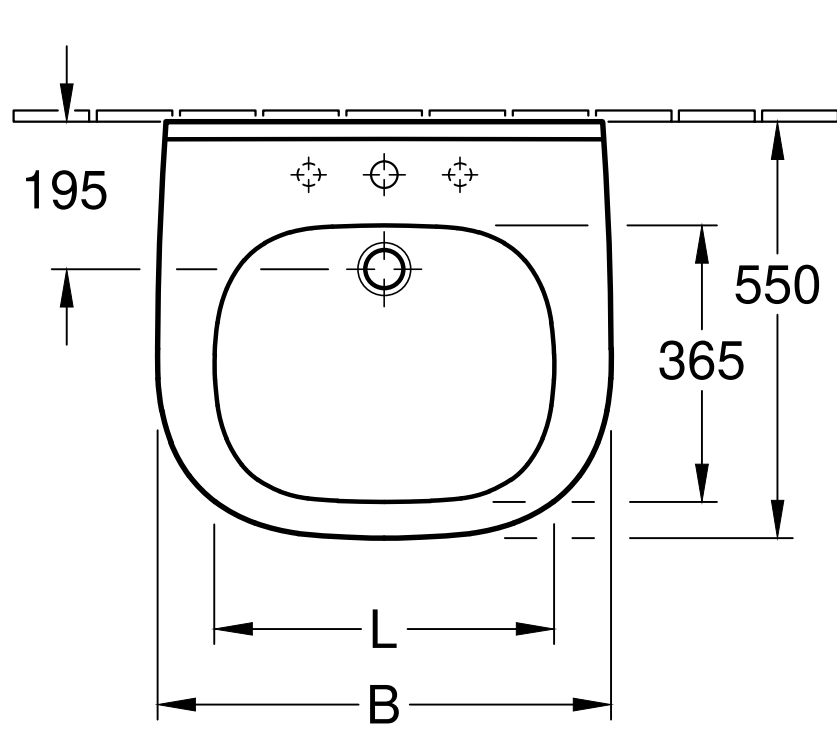

DE

	B	L
4119 55	560	420
4119 60	610	460

FR+

	B	L
4119 55	560	420
4119 60	610	460

O.novo Vita 4119 55 / 60	 Villeroy & Boch 1748
V05 / 30.10.2019	