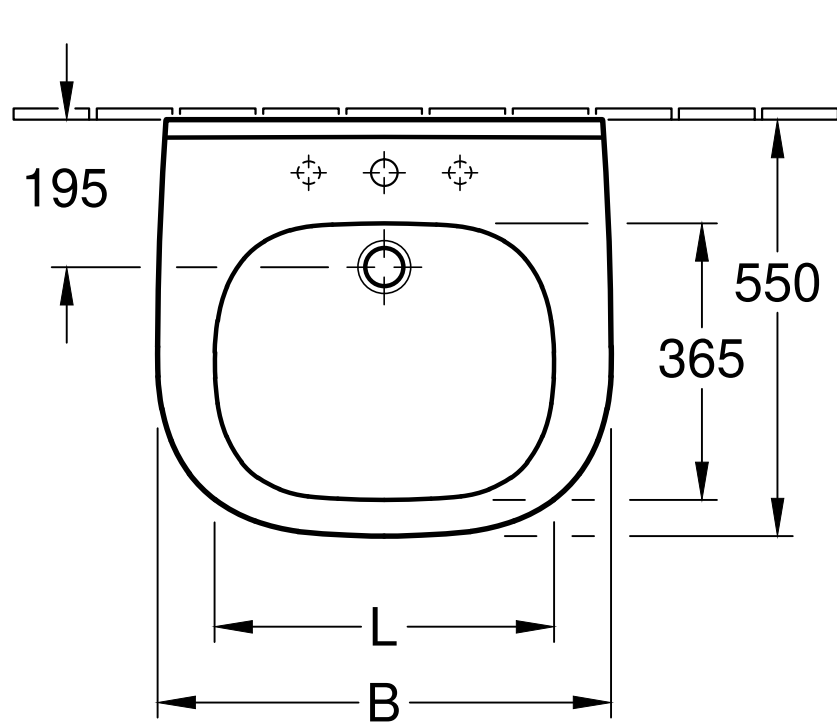

DE

	B	L
4119 55	560	420
4119 60	610	460

FR+

	B	L
4119 55	560	420
4119 60	610	460

O.novo Vita 4119 55 / 60	 Villeroy & Boch 1748
V05 / 30.10.2019	