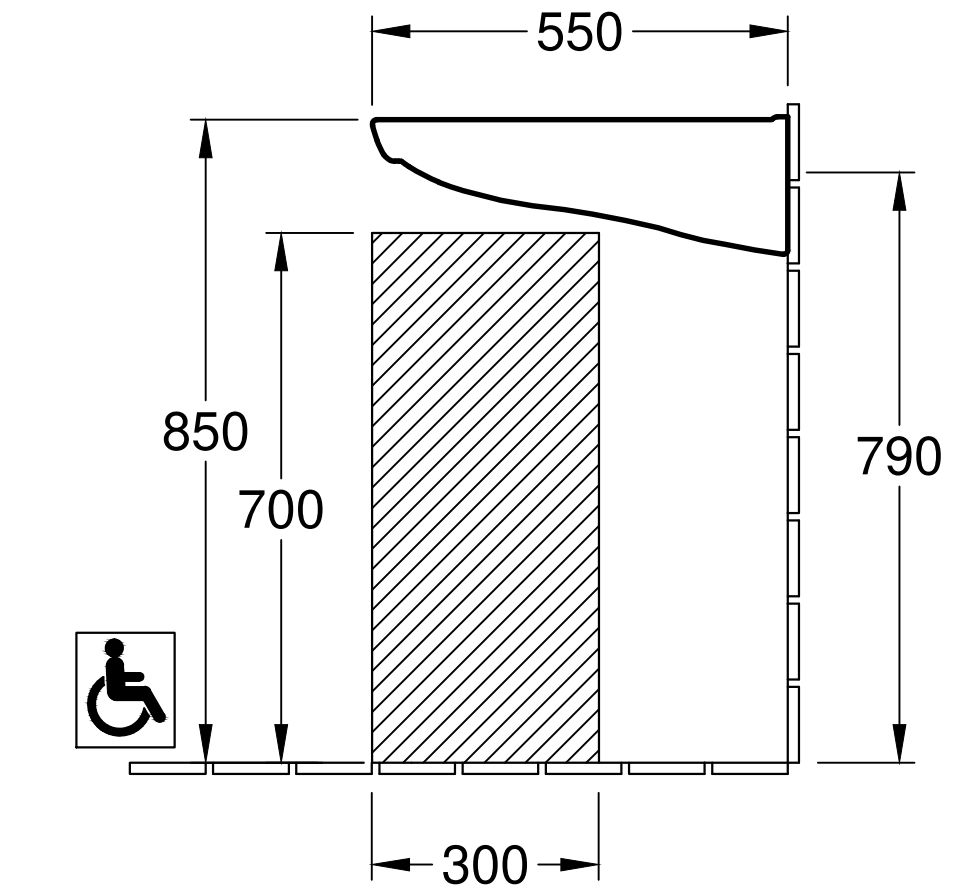

DE

	B	L
4119 55	560	420
4119 60	610	460

FR+

	B	L
4119 55	560	420
4119 60	610	460

O.novo Vita 4119 55 / 60	 Villeroy & Boch 1748
V05 / 30.10.2019	