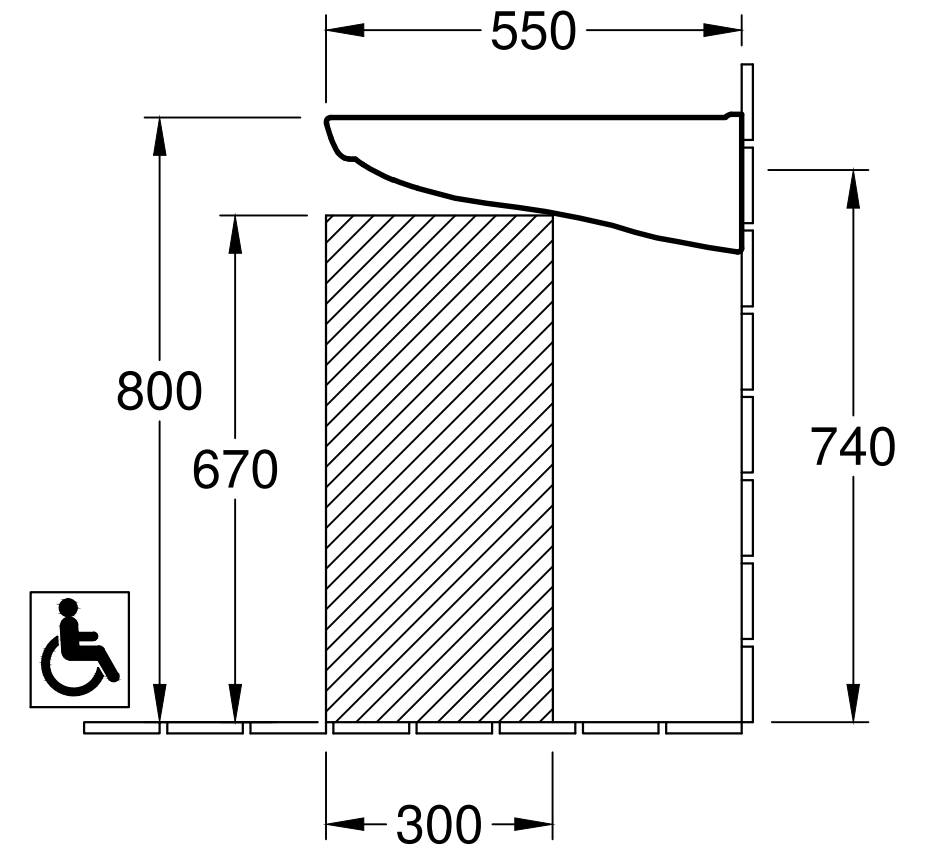

DE

	B	L
4119 55	560	420
4119 60	610	460

FR+

	B	L
4119 55	560	420
4119 60	610	460

O.novo Vita 4119 55 / 60	 Villeroy & Boch 1748
V05 / 30.10.2019	