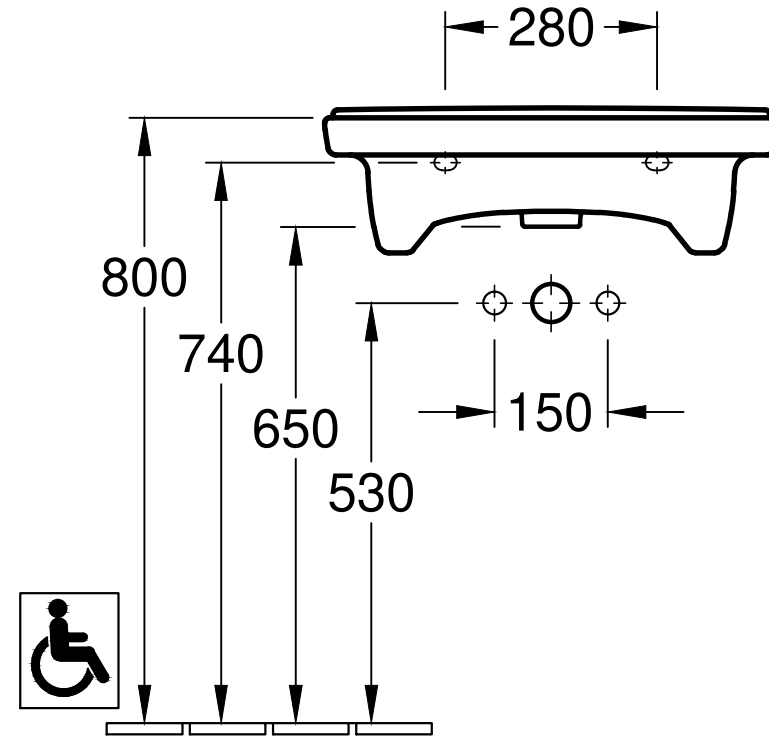

DE

	B	L
4119 55	560	420
4119 60	610	460

FR+

	B	L
4119 55	560	420
4119 60	610	460

O.novo Vita 4119 55 / 60	 Villeroy & Boch 1748
V05 / 30.10.2019	