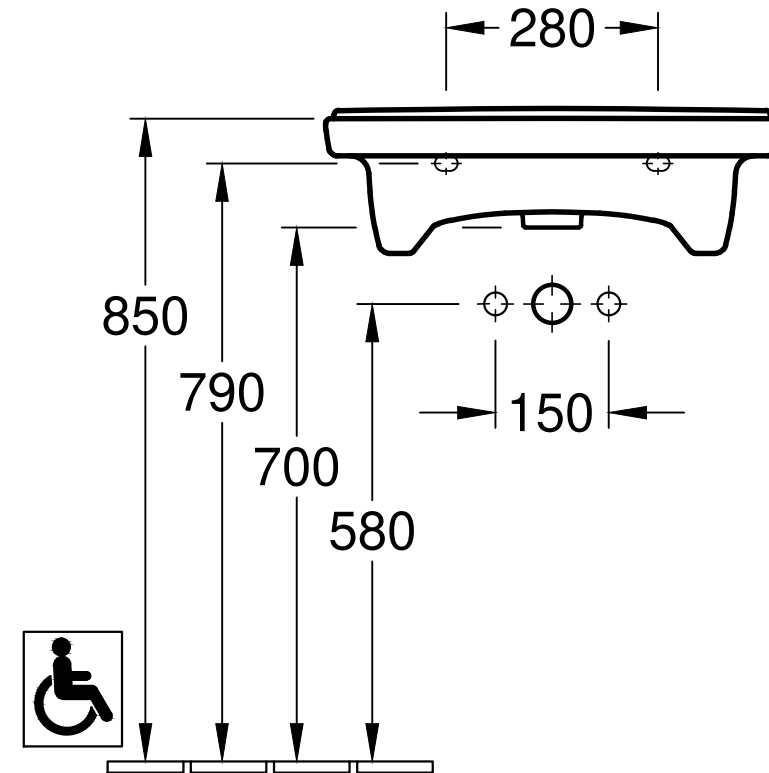

DE

	B	L
4119 55	560	420
4119 60	610	460

FR+

	B	L
4119 55	560	420
4119 60	610	460

O.novo Vita 4119 55 / 60	 Villeroy & Boch 1748
V05 / 30.10.2019	