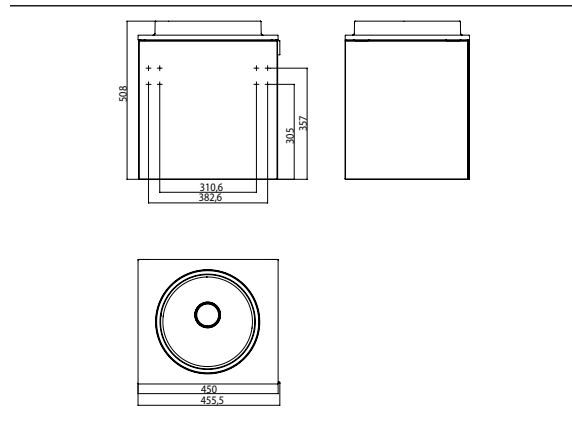

PRODUKTINFORMATION

Gäste-Waschtisch (Mineralguss), 450 mm optiwhite

Art.-Nr.9582 274 14

Türgriff rechts, ohne Armaturenbohrung