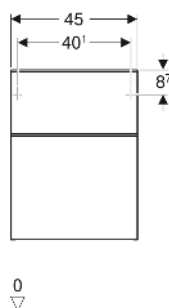

Geberit Smyle Seitenschrank mit zwei Schubladen

EIGENSCHAFTEN

- FSC™ C134279 zertifiziert
- Wandhängend
- Mit Waschtischunterschrank verbindbar
- Mit zwei Schubladen
- Griff zum Öffnen
- Schublade mit Selbsteinzug
- Feuchtigkeitsbeständig
- Schubladenrahmen aus Metall
- Abdeckplatte aus Glas

- Vormontiert geliefert

TECHNISCHE DATEN

Werkstoff	Hochverdichtete Dreischicht-Holzspanplatte
Schubladenbelastung max.	20 kg

LIEFERUMFANG

- Seitenschrank
- Befestigungsmaterial

ZUBEHÖR

- Geberit Schubladeneinsatz T-Unterteilung, für obere Schublade
- Geberit Schubladeneinsatz H-Unterteilung, für obere Schublade
- Geberit Handtuchhalter für Badezimmermöbel
- Geberit Magnethalter
- Geberit Lichtleiste für Schublade
- Geberit Steckdosenelement
- Geberit Steckdosenelement mit USB-Anschluss
- Geberit Set Füße schmal

Art.-Nr.	Farbe / Oberfläche	B cm	H cm	T cm	VEI St.
500.357.00.1	Korpus, Front: weiß / lackiert hochglänzend Griff: weiß / pulverbeschichtet matt	45	60	47	1