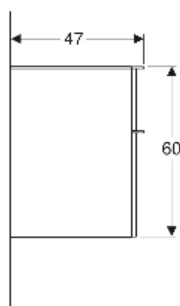

Geberit Smyle Seitenschrank mit zwei Schubladen

EIGENSCHAFTEN

- FSC™ C134279 zertifiziert
- Wandhängend
- Mit Waschtischunterschrank verbindbar
- Mit zwei Schubladen
- Griff zum Öffnen
- Schublade mit Selbsteinzug
- Feuchtigkeitsbeständig
- Schubladenrahmen aus Metall
- Abdeckplatte aus Glas

- Vormontiert geliefert

TECHNISCHE DATEN

Werkstoff	Hochverdichtete Dreischicht-Holzspanplatte
Schubladenbelastung max.	20 kg

LIEFERUMFANG

- Seitenschrank
- Befestigungsmaterial

ZUBEHÖR

- Geberit Schubladeneinsatz T-Unterteilung, für obere Schublade
- Geberit Schubladeneinsatz H-Unterteilung, für obere Schublade
- Geberit Handtuchhalter für Badezimmermöbel
- Geberit Magnethalter
- Geberit Lichtleiste für Schublade
- Geberit Steckdosenelement
- Geberit Steckdosenelement mit USB-Anschluss
- Geberit Set Füße schmal

Art.-Nr.	Farbe / Oberfläche	B cm	H cm	T cm	VEI St.
500.357.00.1	Korpus, Front: weiß / lackiert hochglänzend Griff: weiß / pulverbeschichtet matt	45	60	47	1