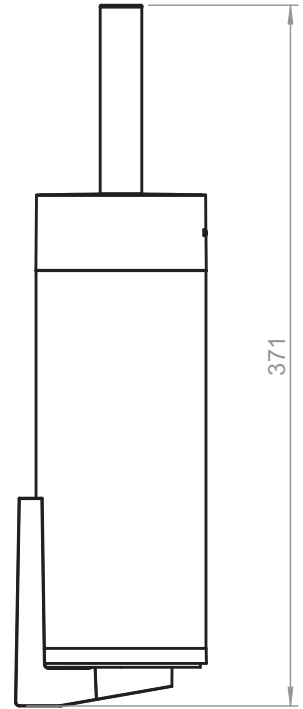

# COSMIC

BWC	Ref.	251##00EW	
FLOOR/WALL TOILET BRUSH	SCALE	<b>1:4</b>	DIMENSION-MM

Este plano es propiedad de Industrias Cosmic, S.A., en términos legales no puede ser publicado ni reproducido sin su autorización escrita.  
This drawing belongs to Industrias Cosmic S.A. In legal terms, it may neither be published nor reproduced without its written authorisation.