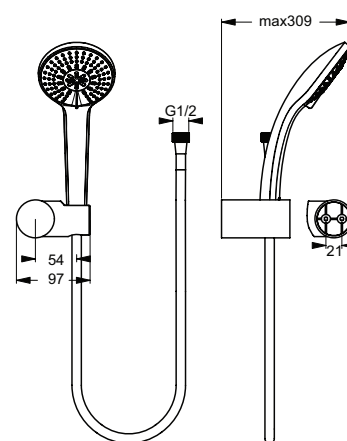

B 9451 AA

B 9452 AA

Oberflächen: AA - Chrom

Pos.	Bezeichnung	Art.-Nr.	Menge	Pos.	Bezeichnung	Art.-Nr.	Menge
1	schwenkbarer Brausehalter	B9468AA	1 St.		Brauseschlauch 1,5m	B960604AA	1 St.
2	1-Funktionshandbrause M1 Ø100mm	B9402AA	1 St.		Brauseschlauch Idealflex 1,75m	A4109AA	1 St.
	3-Funktionshandbrause M3 Ø100mm	B9403AA	1 St.		Brauseschlauch Idealflex 1,80m	A963173NU	1 St.
3	Idealflex 1250 mm	A3306AA	1 St.				