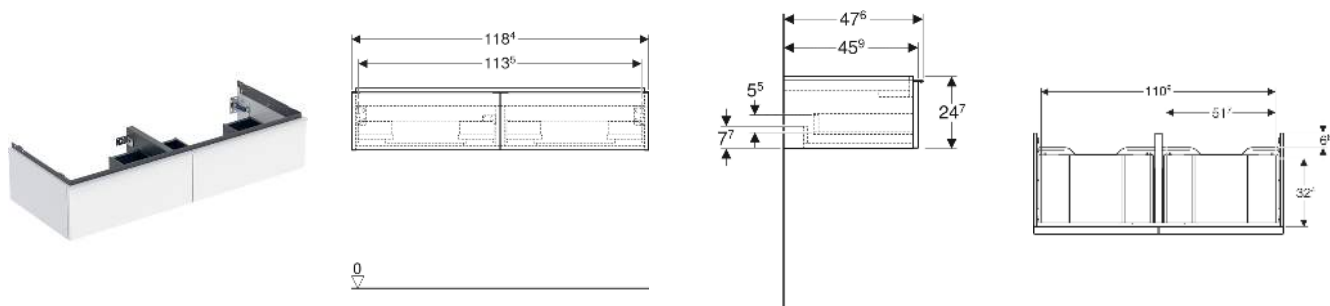

# Geberit iCon Unterschrank für Doppelwaschtisch, mit zwei Schubladen

## EIGENSCHAFTEN

- FSC™ C134279 zertifiziert
- Wandhängend
- Mit zwei Schubladen
- Griff zum Öffnen
- Griff austauschbar
- Schublade mit Selbsteinzug
- Schublade ohne Geruchsverschlussausschnitt
- Feuchtigkeitsbeständig
- Vormontiert geliefert

## ZUBEHÖR

- Geberit Handtuchhalter für Badezimmermöbel
- Geberit Griff
- Geberit Lichtleiste für Schublade, links und rechts, Länge 35 cm
- Geberit Handtuchhalter für Badezimmermöbel
- Geberit Steckdosenelement
- Geberit Steckdosenelement mit USB-Anschluss
- Geberit Handtuchhalter für Badezimmermöbel, Ecke rechtwinklig
- Geberit Handtuchhalter für Badezimmermöbel, Ecke abgerundet

Art.-Nr.	Mix & Match	Farbe / Oberfläche	B cm	Breite Waschtisch cm	H cm	T cm	VE1 St
502.314.JL.1 *	Ja	Korpus, Front: sandgrau / lackiert hochglänzend Griff: sandgrau / pulverbeschichtet matt	118.4	120	24.7	47.6	1