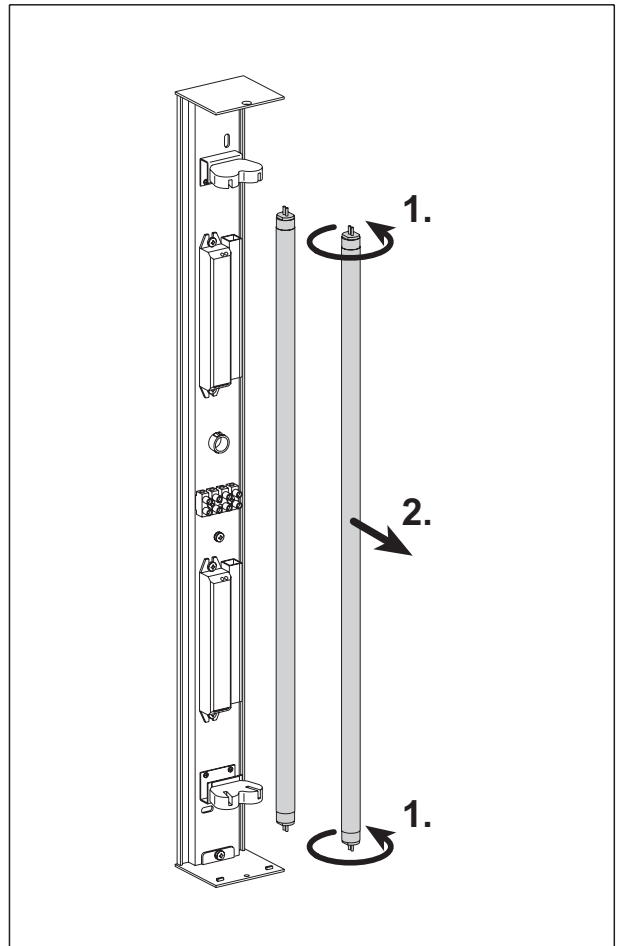

D Montagehinweis

Die Montage darf nur durch einen Fachmann erfolgen, entsprechend VDE 0100 Teil 0701.

GB Mounting Instructions

The Installation of our product should only be carried out by an "Approved Domestic Installer".

NL Montageaanwijzing

De Montage geschied door geschoolde vakkui.

F Instruction de Montage

La montage et branchement par un professionnel.

E Indicación sobre el montaje

El montaje debe ser realizado por un especialista.

I Istruzioni di montaggio

Il montaggio deve essere eseguito solo da personale qualificato.

RUS Указание по монтажу

Монтаж разрешается производить только специалисту.