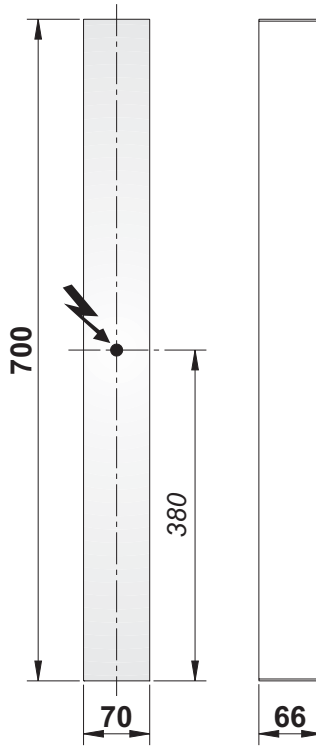

D Montagehinweis

Die Montage darf nur durch einen Fachmann erfolgen, entsprechend VDE 0100 Teil 0701.

GB Mounting Instructions

The Installation of our product should only be carried out by an "Approved Domestic Installer".

NL Montageaanwijzing

De Montage geschied door geschoolde vakkui.

F Instruction de Montage

La montage et branchement par un professionnel.

E Indicación sobre el montaje

El montaje debe ser realizado por un especialista.

I Istruzioni di montaggio

Il montaggio deve essere eseguito solo da personale qualificato.

RUS Указание по монтажу

Монтаж разрешается производить только специалисту.

**Artikel-Nr.:
11692 20**