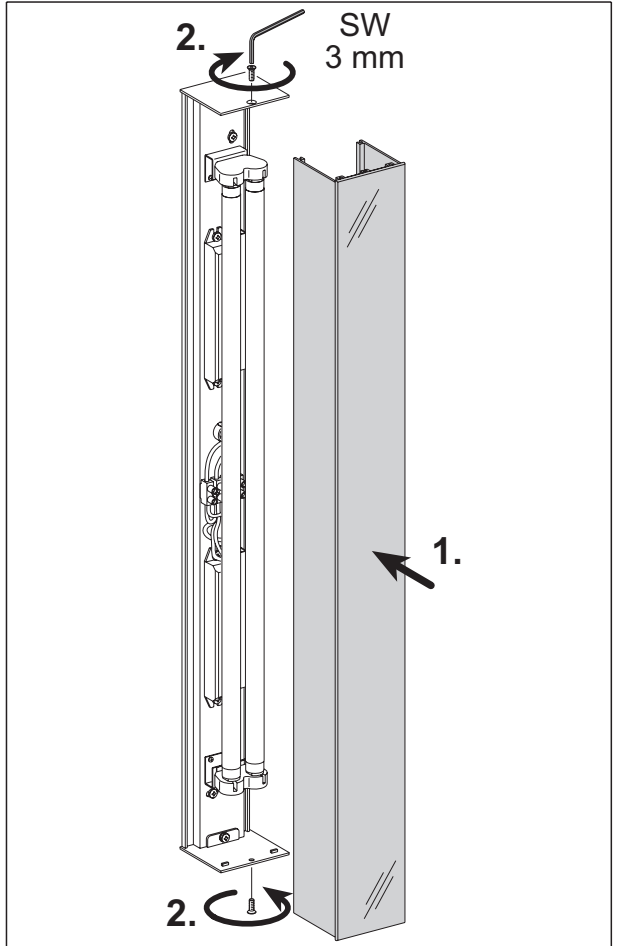

3

4

5

6**a**

- (D)** Schaltplan
- (GB)** Connection diagram
- (NL)** Schakelplan
- (F)** Diagramme de connexion
- (E)** Conexion Diagrama
- (I)** Schema elettrico
- (RUS)** Электросхема

**b**

- (D)** Schaltplan
- (GB)** Connection diagram
- (NL)** Schakelplan
- (F)** Diagramme de connexion
- (E)** Conexion Diagrama
- (I)** Schema elettrico
- (RUS)** Электросхема

7

8

Artikel-Nr.: 11692

Nr.	Anzahl	Bezeichnung		Artikel-Nr.
1.1	1	Spiegelblende (Modell 11692 20)	700 x 70 mm	406648
1.2	1	Spiegelblende (Modell 11692 25)	950 x 70 mm	406649
2.1	1	Leuchtenblende seitlich (Modell 11692 20)	695,5 mm	310050
2.2	1	Leuchtenblende seitlich (Modell 11692 25)	945,5 mm	310051
3.1	1(2)	Leuchtstofflampe 14 Watt TL5 weiß	Ø16 x 549 mm	308985
3.1	1(2)	Leuchtstofflampe 14 Watt TL5 rot	Ø16 x 549 mm	309638
3.2	1(2)	Leuchtstofflampe 21 Watt TL5 weiß	Ø16 x 849 mm	308986
3.2	1(2)	Leuchtstofflampe 21 Watt TL5 rot	Ø16 x 849 mm	309639
4	2	Elektronisches Vorschaltgerät		309597
5	4	Einbaufassung G5		309590
6	2	Endstück, verchromt		70985-01