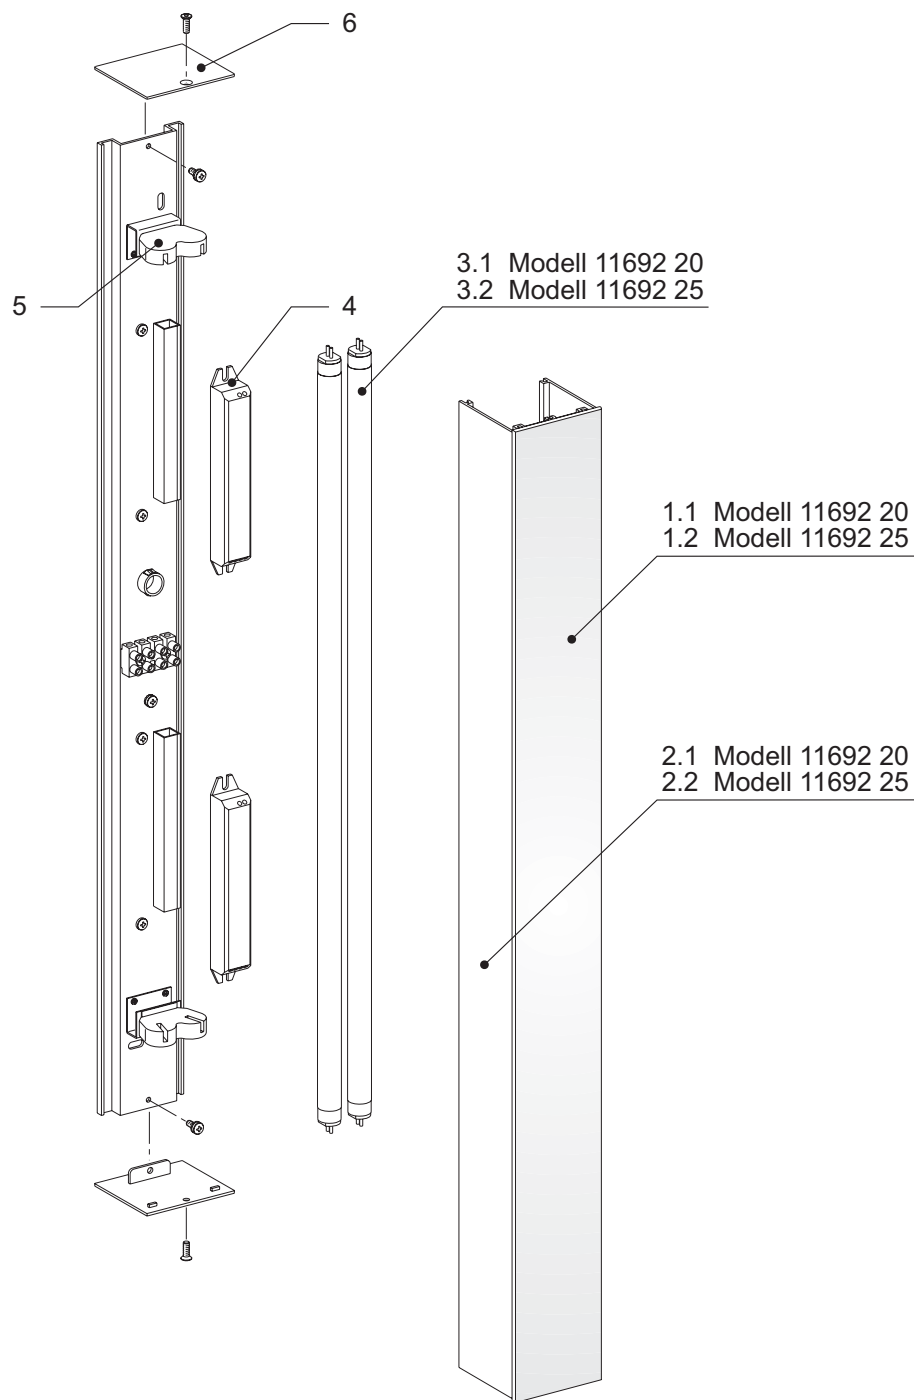

3

4

5

6**a**

- (D)** Schaltplan
- (GB)** Connection diagram
- (NL)** Schakelplan
- (F)** Diagramme de connexion
- (E)** Conexion Diagrama
- (I)** Schema elettrico
- (RUS)** Электросхема

**b**

- (D)** Schaltplan
- (GB)** Connection diagram
- (NL)** Schakelplan
- (F)** Diagramme de connexion
- (E)** Conexion Diagrama
- (I)** Schema elettrico
- (RUS)** Электросхема

7

8

Artikel-Nr.: 11692

Nr.	Anzahl	Bezeichnung		Artikel-Nr.
1.1	1	Spiegelblende (Modell 11692 20)	700 x 70 mm	406648
1.2	1	Spiegelblende (Modell 11692 25)	950 x 70 mm	406649
2.1	1	Leuchtenblende seitlich (Modell 11692 20)	695,5 mm	310050
2.2	1	Leuchtenblende seitlich (Modell 11692 25)	945,5 mm	310051
3.1	1(2)	Leuchtstofflampe 14 Watt TL5 weiß	Ø16 x 549 mm	308985
3.1	1(2)	Leuchtstofflampe 14 Watt TL5 rot	Ø16 x 549 mm	309638
3.2	1(2)	Leuchtstofflampe 21 Watt TL5 weiß	Ø16 x 849 mm	308986
3.2	1(2)	Leuchtstofflampe 21 Watt TL5 rot	Ø16 x 849 mm	309639
4	2	Elektronisches Vorschaltgerät		309597
5	4	Einbaufassung G5		309590
6	2	Endstück, verchromt		70985-01