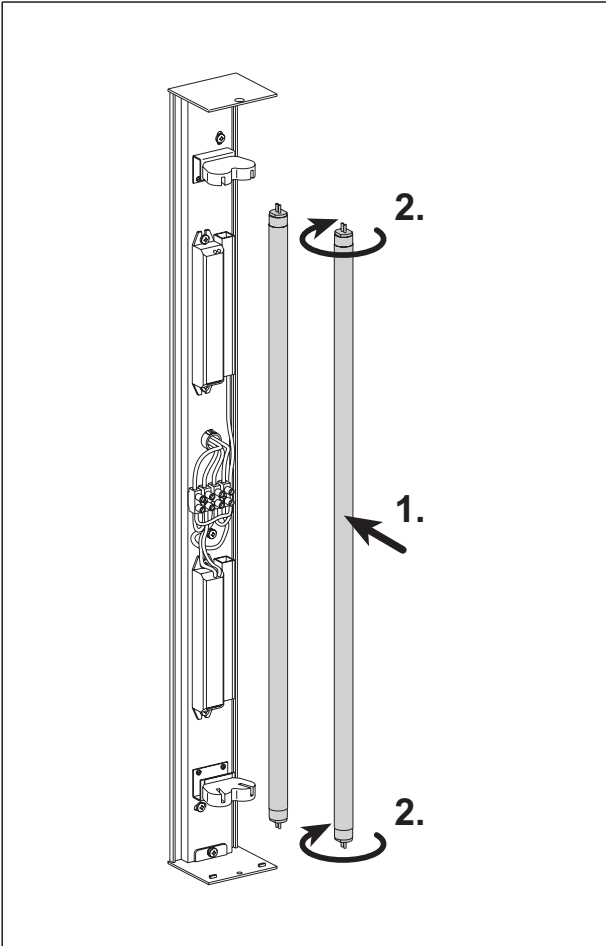

3

4

5

6**a**

- (D)** Schaltplan
- (GB)** Connection diagram
- (NL)** Schakelplan
- (F)** Diagramme de connexion
- (E)** Conexion Diagrama
- (I)** Schema elettrico
- (RUS)** Электросхема

**b**

- (D)** Schaltplan
- (GB)** Connection diagram
- (NL)** Schakelplan
- (F)** Diagramme de connexion
- (E)** Conexion Diagrama
- (I)** Schema elettrico
- (RUS)** Электросхема

7

8

Artikel-Nr.: 11692

Nr.	Anzahl	Bezeichnung		Artikel-Nr.
1.1	1	Spiegelblende (Modell 11692 20)	700 x 70 mm	406648
1.2	1	Spiegelblende (Modell 11692 25)	950 x 70 mm	406649
2.1	1	Leuchtenblende seitlich (Modell 11692 20)	695,5 mm	310050
2.2	1	Leuchtenblende seitlich (Modell 11692 25)	945,5 mm	310051
3.1	1(2)	Leuchtstofflampe 14 Watt TL5 weiß	Ø16 x 549 mm	308985
3.1	1(2)	Leuchtstofflampe 14 Watt TL5 rot	Ø16 x 549 mm	309638
3.2	1(2)	Leuchtstofflampe 21 Watt TL5 weiß	Ø16 x 849 mm	308986
3.2	1(2)	Leuchtstofflampe 21 Watt TL5 rot	Ø16 x 849 mm	309639
4	2	Elektronisches Vorschaltgerät		309597
5	4	Einbaufassung G5		309590
6	2	Endstück, verchromt		70985-01