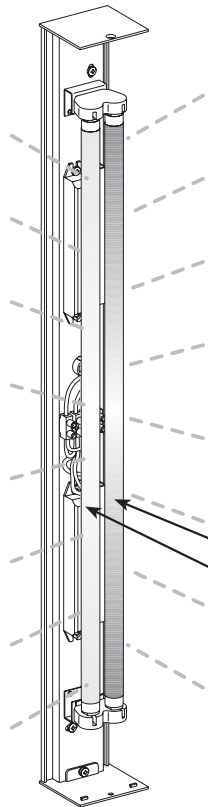

- (D)** Montage
- (GB)** Mounting
- (NL)** Montage
- (F)** Montage
- (E)** Montaje
- (I)** Montaggio
- (RUS)** Монтаж

KEUCO

DIE MARKE FÜRS BAD

Collection Elegance

Artikel-Nr.: 11692

KEUCO GmbH & Co.KG

Postfach 1365

3

4

5

6**a**

- (D)** Schaltplan
- (GB)** Connection diagram
- (NL)** Schakelplan
- (F)** Diagramme de connexion
- (E)** Conexion Diagrama
- (I)** Schema elettrico
- (RUS)** Электросхема

**b**

- (D)** Schaltplan
- (GB)** Connection diagram
- (NL)** Schakelplan
- (F)** Diagramme de connexion
- (E)** Conexion Diagrama
- (I)** Schema elettrico
- (RUS)** Электросхема

7

8

Artikel-Nr.: 11692

Nr.	Anzahl	Bezeichnung		Artikel-Nr.
1.1	1	Spiegelblende (Modell 11692 20)	700 x 70 mm	406648
1.2	1	Spiegelblende (Modell 11692 25)	950 x 70 mm	406649
2.1	1	Leuchtenblende seitlich (Modell 11692 20)	695,5 mm	310050
2.2	1	Leuchtenblende seitlich (Modell 11692 25)	945,5 mm	310051
3.1	1(2)	Leuchtstofflampe 14 Watt TL5 weiß	Ø16 x 549 mm	308985
3.1	1(2)	Leuchtstofflampe 14 Watt TL5 rot	Ø16 x 549 mm	309638
3.2	1(2)	Leuchtstofflampe 21 Watt TL5 weiß	Ø16 x 849 mm	308986
3.2	1(2)	Leuchtstofflampe 21 Watt TL5 rot	Ø16 x 849 mm	309639
4	2	Elektronisches Vorschaltgerät		309597
5	4	Einbaufassung G5		309590
6	2	Endstück, verchromt		70985-01