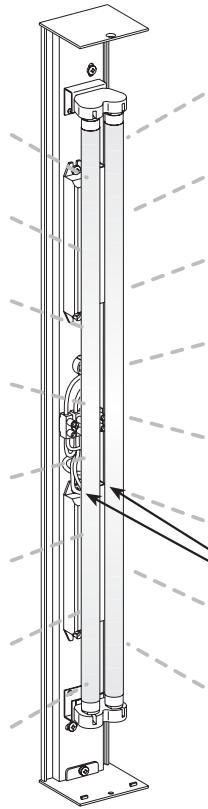

- (D)** Montage
- (GB)** Mounting
- (NL)** Montage
- (F)** Montage
- (E)** Montaje
- (I)** Montaggio
- (RUS)** Монтаж

KEUCO

DIE MARKE FÜRS BAD

Collection Elegance

Artikel-Nr.: 11692

KEUCO GmbH & Co.KG

Postfach 1365

3

4

5

6**a**

- (D)** Schaltplan
- (GB)** Connection diagram
- (NL)** Schakelplan
- (F)** Diagramme de connexion
- (E)** Conexion Diagrama
- (I)** Schema elettrico
- (RUS)** Электросхема

**b**

- (D)** Schaltplan
- (GB)** Connection diagram
- (NL)** Schakelplan
- (F)** Diagramme de connexion
- (E)** Conexion Diagrama
- (I)** Schema elettrico
- (RUS)** Электросхема

7

8

Artikel-Nr.: 11692

Nr.	Anzahl	Bezeichnung		Artikel-Nr.
1.1	1	Spiegelblende (Modell 11692 20)	700 x 70 mm	406648
1.2	1	Spiegelblende (Modell 11692 25)	950 x 70 mm	406649
2.1	1	Leuchtenblende seitlich (Modell 11692 20)	695,5 mm	310050
2.2	1	Leuchtenblende seitlich (Modell 11692 25)	945,5 mm	310051
3.1	1(2)	Leuchtstofflampe 14 Watt TL5 weiß	Ø16 x 549 mm	308985
3.1	1(2)	Leuchtstofflampe 14 Watt TL5 rot	Ø16 x 549 mm	309638
3.2	1(2)	Leuchtstofflampe 21 Watt TL5 weiß	Ø16 x 849 mm	308986
3.2	1(2)	Leuchtstofflampe 21 Watt TL5 rot	Ø16 x 849 mm	309639
4	2	Elektronisches Vorschaltgerät		309597
5	4	Einbaufassung G5		309590
6	2	Endstück, verchromt		70985-01