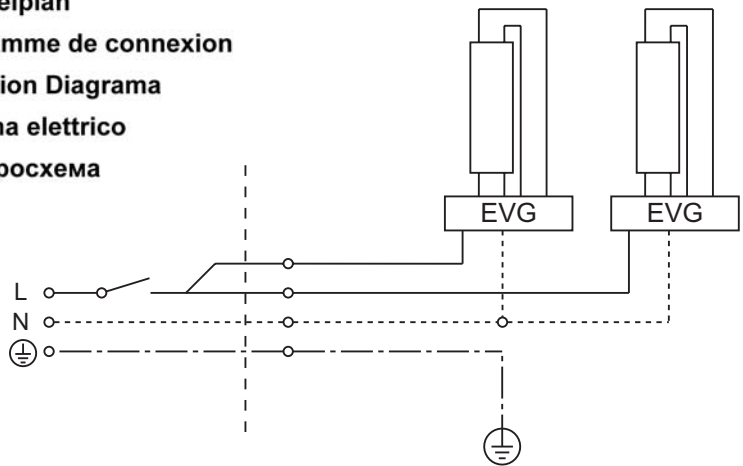

3

4

5

6**a**

- (D)** Schaltplan
- (GB)** Connection diagram
- (NL)** Schakelplan
- (F)** Diagramme de connexion
- (E)** Conexion Diagrama
- (I)** Schema elettrico
- (RUS)** Электросхема

**b**

- (D)** Schaltplan
- (GB)** Connection diagram
- (NL)** Schakelplan
- (F)** Diagramme de connexion
- (E)** Conexion Diagrama
- (I)** Schema elettrico
- (RUS)** Электросхема

7

8

Artikel-Nr.: 11692

Nr.	Anzahl	Bezeichnung		Artikel-Nr.
1.1	1	Spiegelblende (Modell 11692 20)	700 x 70 mm	406648
1.2	1	Spiegelblende (Modell 11692 25)	950 x 70 mm	406649
2.1	1	Leuchtenblende seitlich (Modell 11692 20)	695,5 mm	310050
2.2	1	Leuchtenblende seitlich (Modell 11692 25)	945,5 mm	310051
3.1	1(2)	Leuchtstofflampe 14 Watt TL5 weiß	Ø16 x 549 mm	308985
3.1	1(2)	Leuchtstofflampe 14 Watt TL5 rot	Ø16 x 549 mm	309638
3.2	1(2)	Leuchtstofflampe 21 Watt TL5 weiß	Ø16 x 849 mm	308986
3.2	1(2)	Leuchtstofflampe 21 Watt TL5 rot	Ø16 x 849 mm	309639
4	2	Elektronisches Vorschaltgerät		309597
5	4	Einbaufassung G5		309590
6	2	Endstück, verchromt		70985-01