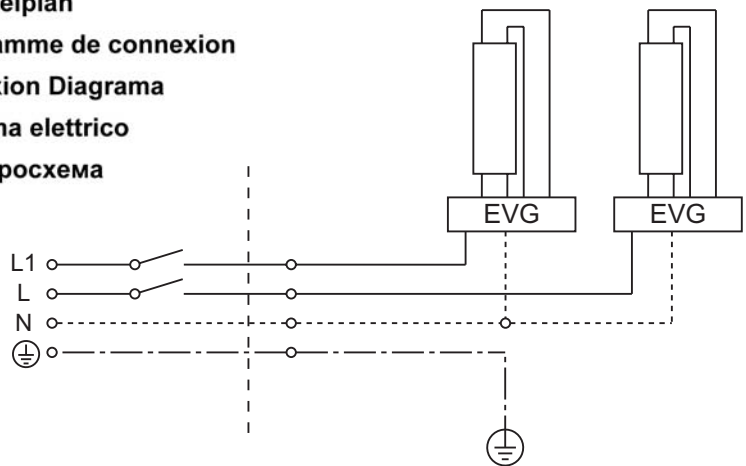

3

4

5

6**a**

- (D)** Schaltplan
- (GB)** Connection diagram
- (NL)** Schakelplan
- (F)** Diagramme de connexion
- (E)** Conexion Diagrama
- (I)** Schema elettrico
- (RUS)** Электросхема

**b**

- (D)** Schaltplan
- (GB)** Connection diagram
- (NL)** Schakelplan
- (F)** Diagramme de connexion
- (E)** Conexion Diagrama
- (I)** Schema elettrico
- (RUS)** Электросхема

7

8

Artikel-Nr.: 11692

Nr.	Anzahl	Bezeichnung		Artikel-Nr.
1.1	1	Spiegelblende (Modell 11692 20)	700 x 70 mm	406648
1.2	1	Spiegelblende (Modell 11692 25)	950 x 70 mm	406649
2.1	1	Leuchtenblende seitlich (Modell 11692 20)	695,5 mm	310050
2.2	1	Leuchtenblende seitlich (Modell 11692 25)	945,5 mm	310051
3.1	1(2)	Leuchtstofflampe 14 Watt TL5 weiß	Ø16 x 549 mm	308985
3.1	1(2)	Leuchtstofflampe 14 Watt TL5 rot	Ø16 x 549 mm	309638
3.2	1(2)	Leuchtstofflampe 21 Watt TL5 weiß	Ø16 x 849 mm	308986
3.2	1(2)	Leuchtstofflampe 21 Watt TL5 rot	Ø16 x 849 mm	309639
4	2	Elektronisches Vorschaltgerät		309597
5	4	Einbaufassung G5		309590
6	2	Endstück, verchromt		70985-01