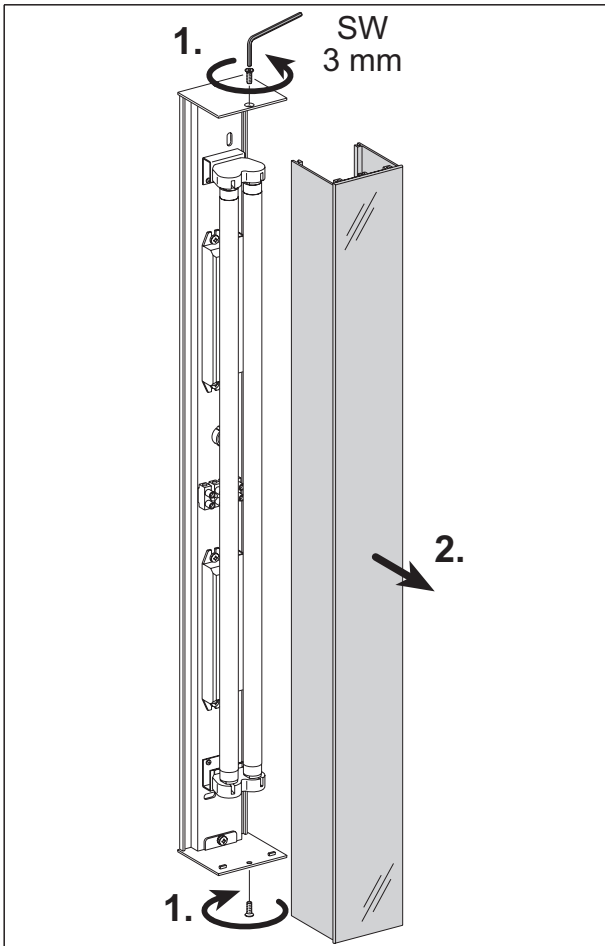

D Montagehinweis

Die Montage darf nur durch einen Fachmann erfolgen, entsprechend VDE 0100 Teil 0701.

GB Mounting Instructions

The Installation of our product should only be carried out by an "Approved Domestic Installer".

NL Montageaanwijzing

De Montage geschied door geschoolde vakkui.

F Instruction de Montage

La montage et branchement par un professionnel.

E Indicación sobre el montaje

El montaje debe ser realizado por un especialista.

I Istruzioni di montaggio

Il montaggio deve essere eseguito solo da personale qualificato.

RUS Указание по монтажу

Монтаж разрешается производить только специалисту.