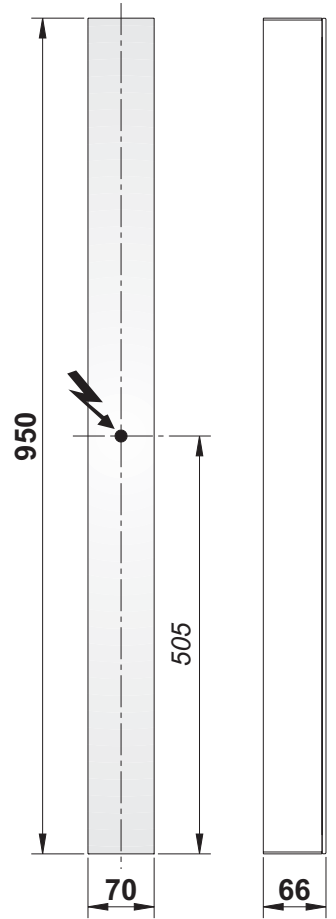

**Artikel-Nr.:
11692 25**