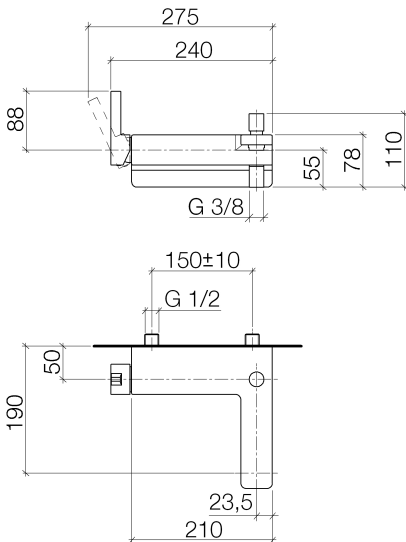

Badewanne - LULU

Wannen-Einhandbatterie für Wandmontage ohne Garnitur - chrom

Artikelnummer: 33 200 710-00

- Ausladung 190 mm
- runder Normalstrahl
- automatische Umstellung Wanne/Brause
- Brauseabgang 3/8"
- Anschluss 1/2"
- Stichmaß 150 mm ± 10 mm
- Durchfluss max. 17,8 l/min bei 3 bar Fließdruck
- Armaturengruppe nach DIN 4109: 2
- Eigensicher gegen Rückfließen.

chrom

Maßzeichnung

Alle Angaben in mm / inch = mm x 0,0394

Badewanne - LULU

Wannen-Einhandbatterie für Wandmontage ohne Garnitur - chrom

Artikelnummer: 33 200 710-00

Durchflussdiagramm

Badewanne - LULU

Wannen-Einhandbatterie für Wandmontage ohne Garnitur - chrom

Artikelnummer: 33 200 710-00

Weitere Oberflächenvarianten

platin matt

33 200 710-06

Weitere Oberflächen auf Anfrage (x-tra Service)