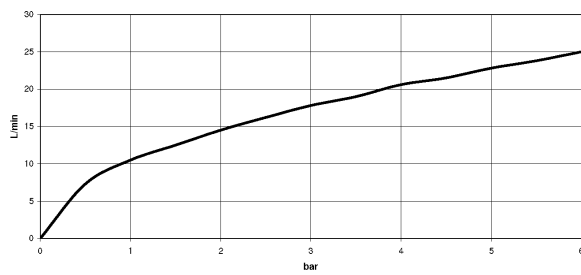

chrom

Maßzeichnung

Alle Angaben in mm / inch = mm x 0,0394

Badewanne - LULU

Wannen-Einhandbatterie für Wandmontage ohne Garnitur - chrom

Artikelnummer: 33 200 710-00

Durchflussdiagramm

Badewanne - LULU