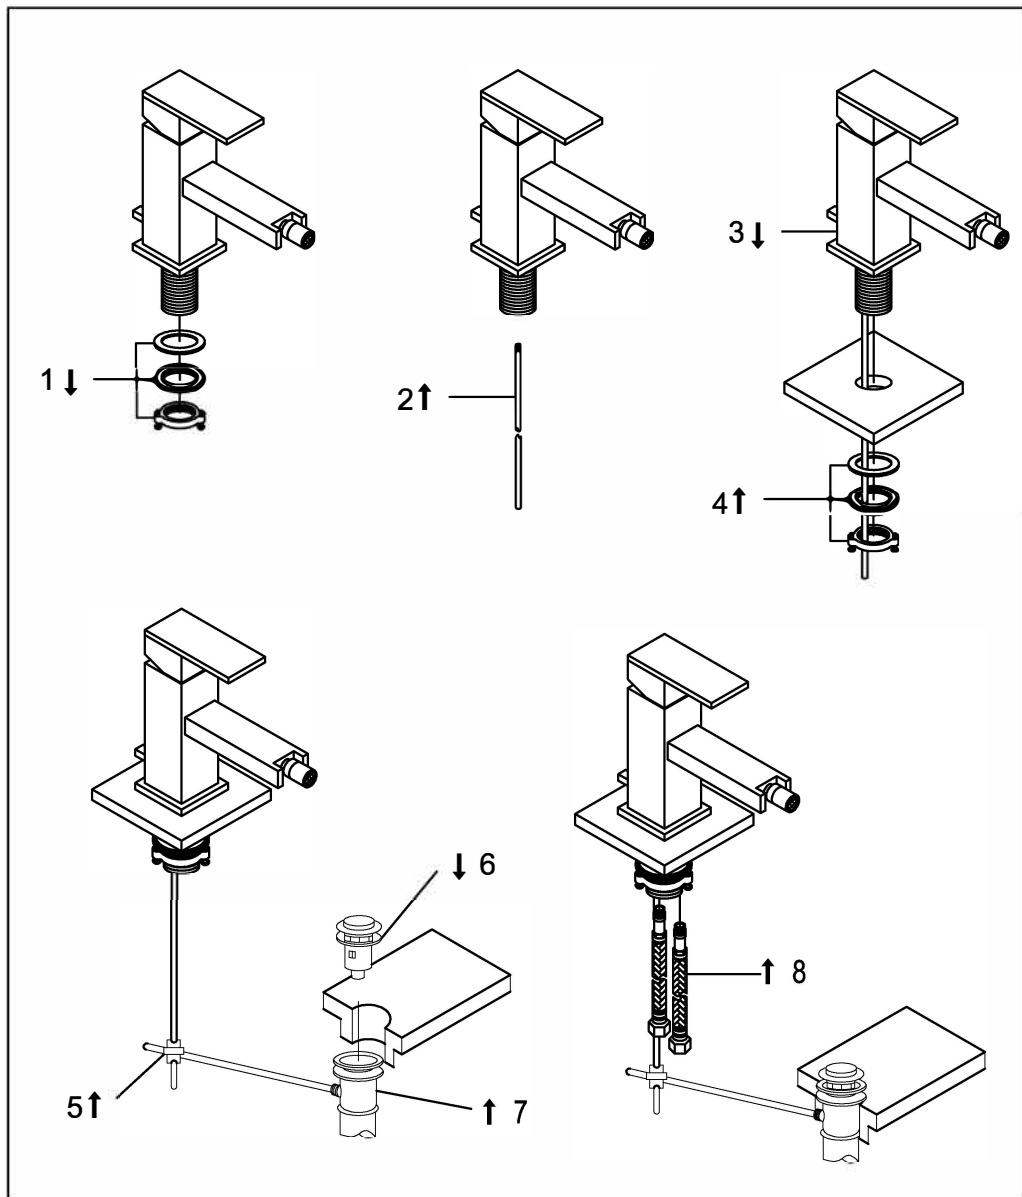

STEINBERG

Bidet-Einhebelmischbatterie

Art.Nr.160 1300 S

Installation

Technische Zeichnung

Explosionszeichnung