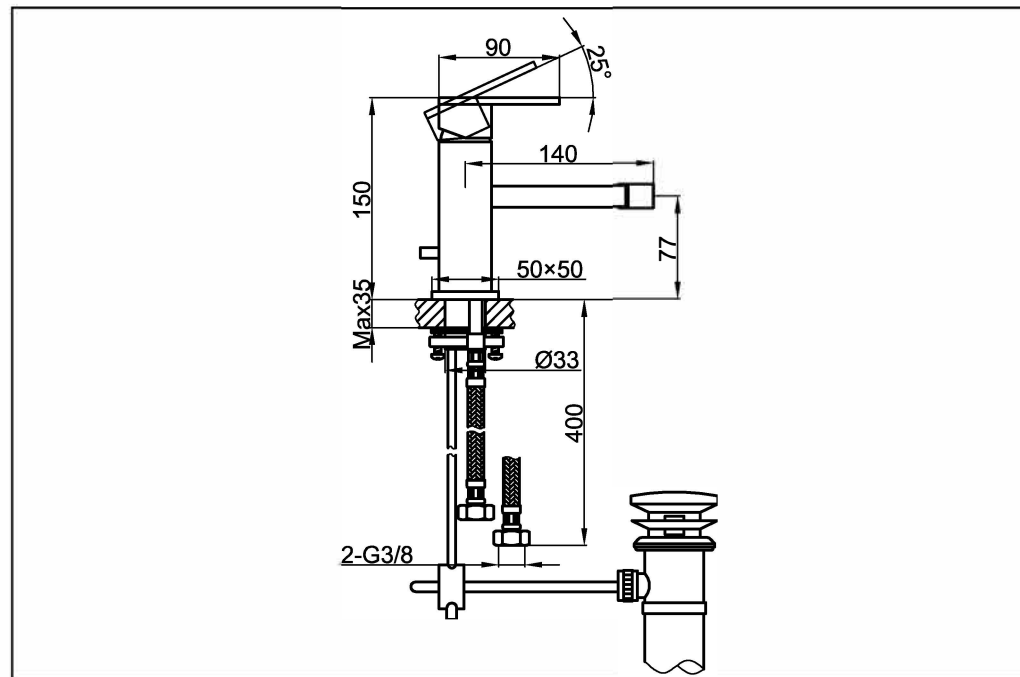

STEINBERG

Bidet-Einhebelmischbatterie

Art.Nr.160 1300 S

Installation

Technische Zeichnung

Explosionszeichnung