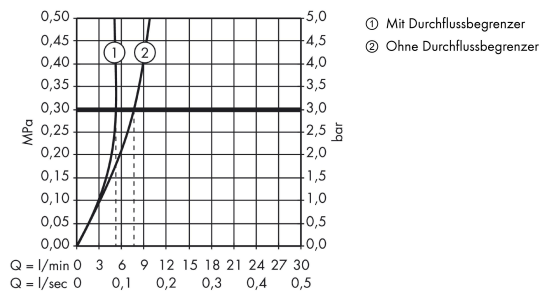

Technologie

Zertifikate / Nachhaltigkeit

Focus

Elektronik-Waschtischmischer mit Temperaturvoreinstellung Netzanschluss 230 V

Oberfläche: **Chrom** Artikelnummer: **31174000**

Produktabbildung

Maßzeichnung

Durchflussdiagramm