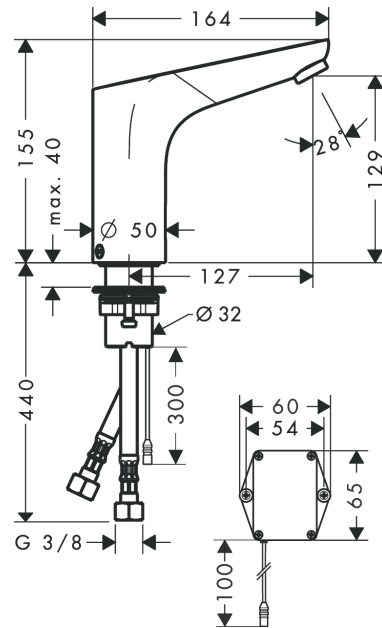

Technologie

Zertifikate / Nachhaltigkeit

Focus

Elektronik-Waschtischmischer mit Temperaturvoreinstellung Netzanschluss 230 V

Oberfläche: **Chrom** Artikelnummer: **31174000**

Produktabbildung

Maßzeichnung

Durchflussdiagramm

Focus

Elektronik-Waschtischmischer mit Temperaturvoreinstellung Netzanschluss 230 V

Oberfläche: **Chrom** Artikelnummer: **31174000**

Explosionszeichnung

Baujahr: >02/16

Focus

Elektronik-Waschtischmischer mit Temperaturvoreinstellung Netzanschluss 230 V

Oberfläche: **Chrom** Artikelnummer: **31174000**

Ersatzteilliste

Baujahr: >02/16

Pos.	Beschreibung	Artikelnummer	PG	VE
1	Armaturenhaube	92310000	19	1
2	Luftsprudler M24x1 (5 l/min)	98802000	10	1
3	Serviceschlüssel	98808000	5	1
4	Rückflußverhinderer DW 10	96456000	3	1
5	O-Ring 18x1,5	98231000	1	1
6	O-Ring 7x1,5	98422000	1	1
7	O-Ring 17x2	98199000	1	1
8	Magnetventil	95654000	16	1
9	O-Ring 41x2	98212000	1	1
10	O-Ring 6x2	98458000	1	1
11	O-Ring 5x2	98215000	1	1
12	Elektronik	92346000	16	1
13	Transformator	98800000	16	1
14	Flachdichtung	98749000	2	1
15	Schaftbefestigung kpl. (Ø 32)	13961000	7	1
16	Gleitring	97548000	1	1
17	Anschlußschlauch 450 mm	92345000	8	1
18	Rückflußverhindererpatrone mit Feinfilter	92297000	13	1
19	Dichtungsset	95581000	2	1
20	Schraube	93272000	1	1
a	Schaftverlängerung 35 mm	13898000	12	1