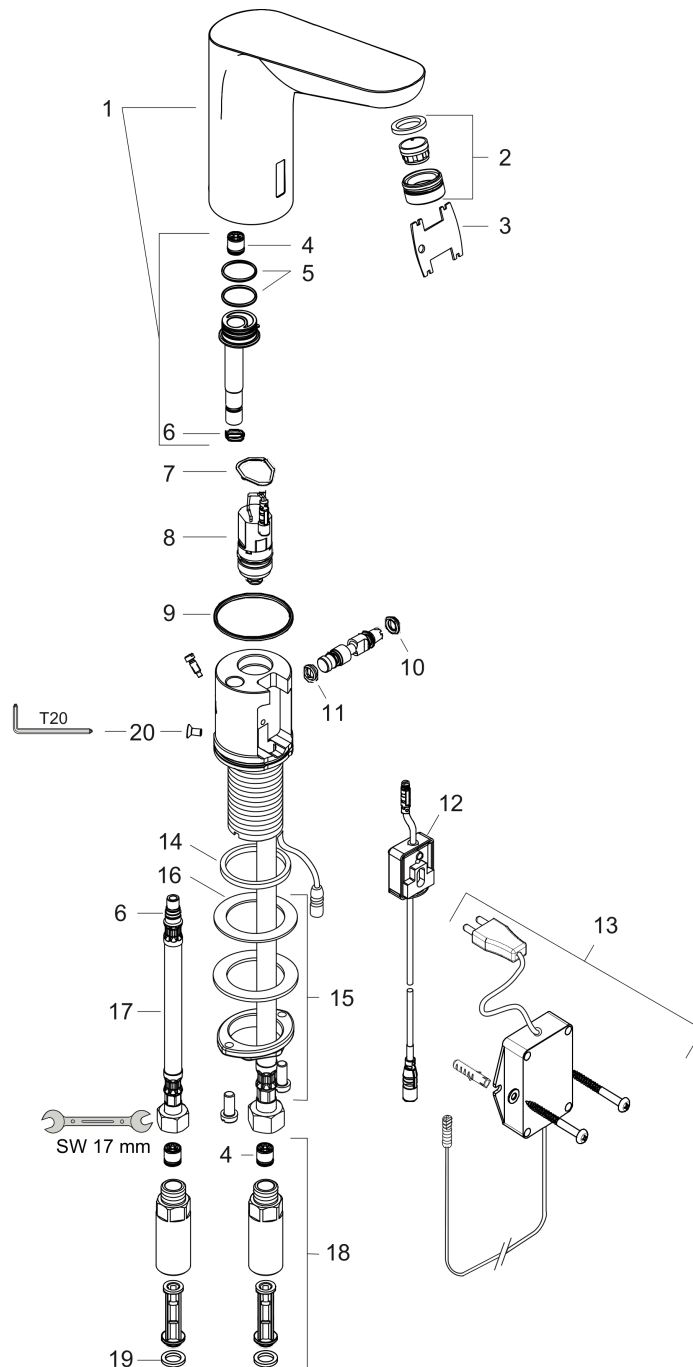

Technologie

Zertifikate / Nachhaltigkeit

Focus

Elektronik-Waschtischmischer mit Temperaturvoreinstellung Netzanschluss 230 V

Oberfläche: **Chrom** Artikelnummer: **31174000**

Produktabbildung

Maßzeichnung

Durchflussdiagramm

Focus

Elektronik-Waschtischmischer mit Temperaturvoreinstellung Netzanschluss 230 V

Oberfläche: **Chrom** Artikelnummer: **31174000**

Explosionszeichnung

Baujahr: >02/16

Focus

Elektronik-Waschtischmischer mit Temperaturvoreinstellung Netzanschluss 230 V

Oberfläche: **Chrom** Artikelnummer: **31174000**

Ersatzteilliste

Baujahr: >02/16

Pos.	Beschreibung	Artikelnummer	PG	VE
1	Armaturenhaube	92310000	19	1
2	Luftsprudler M24x1 (5 l/min)	98802000	10	1
3	Serviceschlüssel	98808000	5	1
4	Rückflußverhinderer DW 10	96456000	3	1
5	O-Ring 18x1,5	98231000	1	1
6	O-Ring 7x1,5	98422000	1	1
7	O-Ring 17x2	98199000	1	1
8	Magnetventil	95654000	16	1
9	O-Ring 41x2	98212000	1	1
10	O-Ring 6x2	98458000	1	1
11	O-Ring 5x2	98215000	1	1
12	Elektronik	92346000	16	1
13	Transformator	98800000	16	1
14	Flachdichtung	98749000	2	1
15	Schaftbefestigung kpl. (Ø 32)	13961000	7	1
16	Gleitring	97548000	1	1
17	Anschlußschlauch 450 mm	92345000	8	1
18	Rückflußverhindererpatrone mit Feinfilter	92297000	13	1
19	Dichtungsset	95581000	2	1
20	Schraube	93272000	1	1
a	Schaftverlängerung 35 mm	13898000	12	1