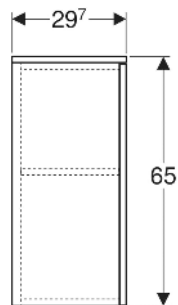

Geberit Renova Plan Seitenschrank mit einer Tür

EIGENSCHAFTEN

- Holz aus nachhaltiger Forstwirtschaft mit zertifizierter Herkunft
- Wandhängend
- Mit einer Tür
- Anschlagseite links oder rechts
- Griffmulde zum Öffnen
- Tür mit Dämpfungsmechanismus
- Mit einem versetzbaren Einlegeboden
- Seidenmatte Oberflächen mit Anti-Fingerabdruck-Beschichtung

INFO

- Seitenschrank und Mittelhochschrank können miteinander kombiniert werden

| Art-Nr. | Farbe / Oberfläche | B cm | H cm | T cm | Tür | VE1 St. |
|-----------------------|----------------------------------|------|------|------|----------------------------|---------|
| 504.043.IK.1 * Neu | salbeigrün / lackiert seidenmatt | 33 | 65 | 29.7 | Anschlag links oder rechts | 1 |