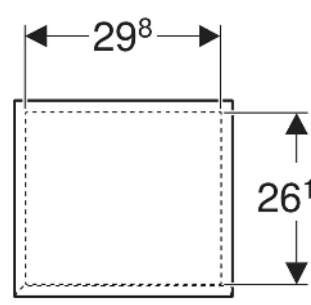

Geberit Renova Plan Seitenschrank mit einer Tür

EIGENSCHAFTEN

- Holz aus nachhaltiger Forstwirtschaft mit zertifizierter Herkunft
- Wandhängend
- Mit einer Tür
- Anschlagseite links oder rechts
- Griffmulde zum Öffnen
- Tür mit Dämpfungsmechanismus
- Mit einem versetzbaren Einlegeboden
- Seidenmatte Oberflächen mit Anti-Fingerabdruck-Beschichtung

- Feuchtigkeitsbeständig
- Vormontiert geliefert

TECHNISCHE DATEN

Werkstoff Hochverdichtete Dreischicht-Holzspanplatte

LIEFERUMFANG

- Befestigungsmaterial

ZUBEHÖR

- Geberit Magnethalter
- Geberit Vergrößerungsspiegel
- Geberit Steckdosenelement
- Geberit Set Füße schmal