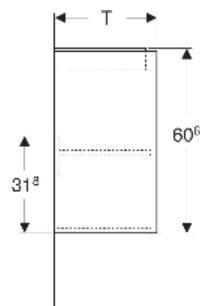

## EIGENSCHAFTEN

- Holz aus nachhaltiger Forstwirtschaft mit zertifizierter Herkunft
- Wandhängend
- Mit einer Tür
- Anschlagseite links oder rechts
- Griffmulde zum Öffnen
- Tür mit Dämpfungsmechanismus
- Mit einem versetzbaren Einlegeboden

## ZUBEHÖR

- Geberit Magnethalter
- Geberit Set Füße schmal

Art-Nr.	Farbe / Oberfläche	B cm	B1 cm	B2 cm	Breite Waschtisch cm	H cm	T cm	T1 cm	Tür	VE1 St.
504.084.00.1 Neu	weiß / lackiert seidenmatt	55	49.6	51.8	60	60.6	33.7	30.1	Anschlag links oder rechts	1