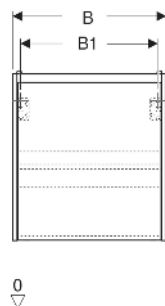

# Geberit Renova Compact Unterschrank für Waschtisch, mit einer Tür

## EIGENSCHAFTEN

- Holz aus nachhaltiger Forstwirtschaft mit zertifizierter Herkunft
- Wandhängend
- Mit einer Tür
- Anschlagseite links oder rechts
- Griffmulde zum Öffnen
- Tür mit Dämpfungsmechanismus
- Mit einem versetzbaren Einlegeboden

## ZUBEHÖR

- Geberit Magnethalter
- Geberit Set Füße schmal

Art-Nr.	Farbe / Oberfläche	B cm	B1 cm	B2 cm	Breite Waschtisch cm	H cm	T cm	T1 cm	Tür	VE1 St.
504.084.00.1 Neu	weiß / lackiert seidenmatt	55	49.6	51.8	60	60.6	33.7	30.1	Anschlag links oder rechts	1