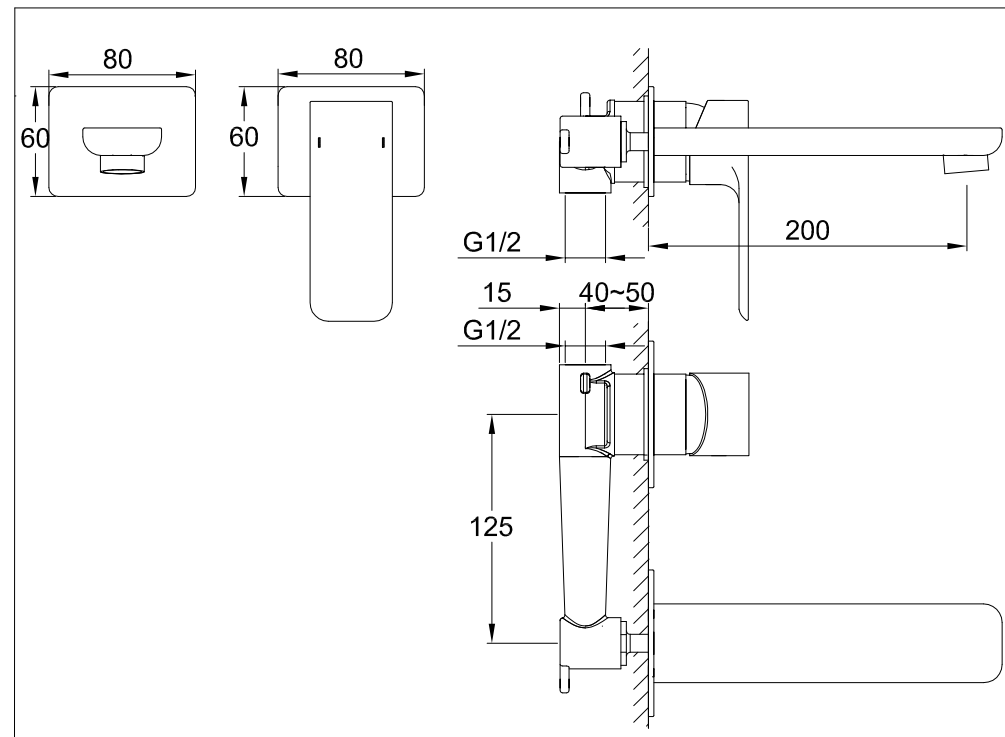

STEINBERG

Waschtisch-Einhebelmischbatterie

Art.Nr.205 1815

Installation

Technische Zeichnung

Explosionszeichnung