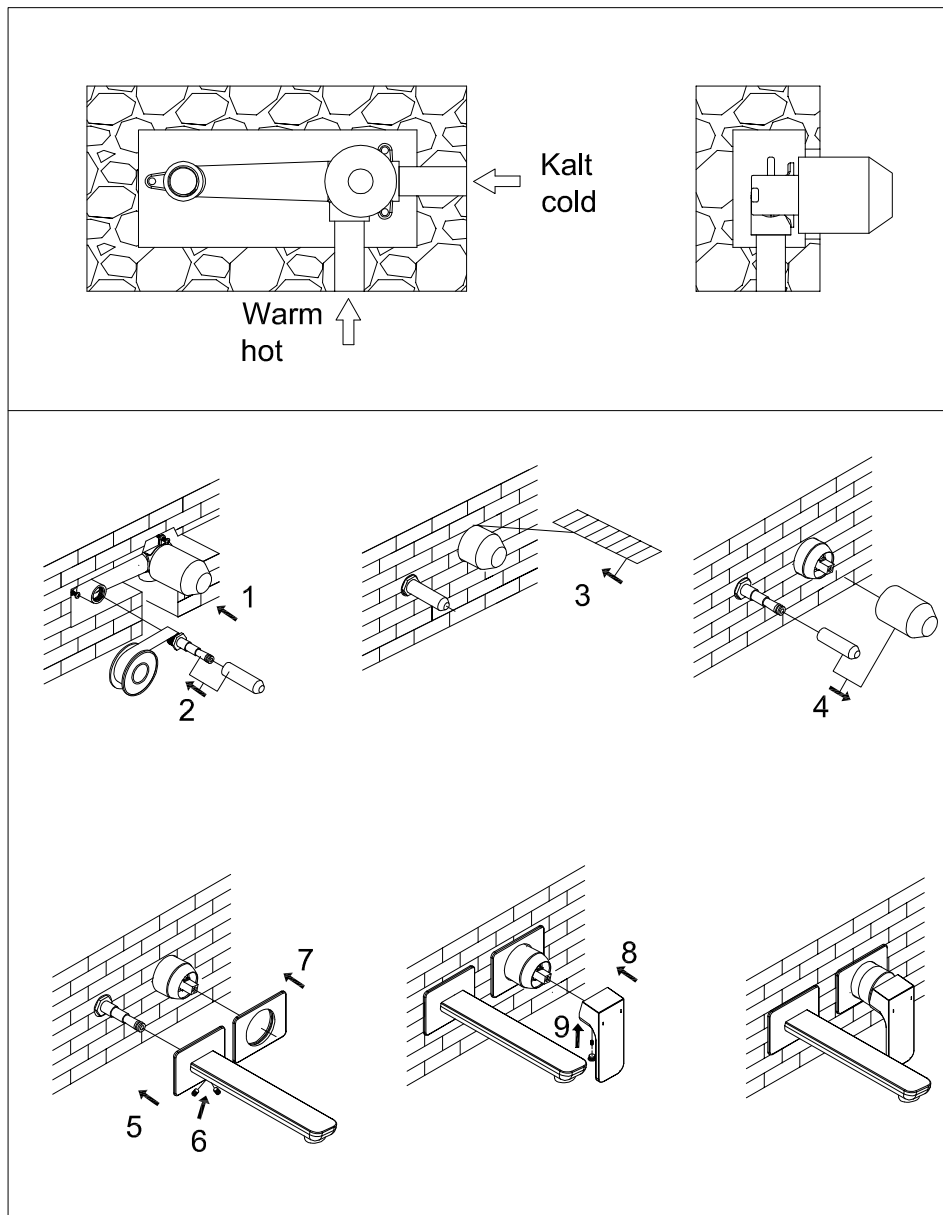

STEINBERG

Waschtisch-Einhebelmischbatterie

Art.Nr.205 1815

Installation

Technische Zeichnung

Explosionszeichnung