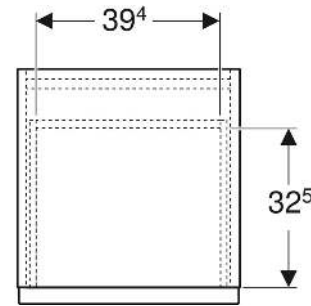

Geberit iCon Seitenschrank mit zwei Schubladen

EIGENSCHAFTEN

- FSC™ C134279 zertifiziert
- Wandhängend
- Mit zwei Schubladen
- Griff zum Öffnen
- Griff austauschbar
- Schublade mit Selbsteinzug
- Feuchtigkeitsbeständig
- Vormontiert geliefert

TECHNISCHE DATEN

Werkstoff Hochverdichtete Dreischicht-Holzspanplatte
 Schubladenbelastung max. 20 kg

LIEFERUMFANG

- Seitenschrank
- Befestigungsmaterial

ZUBEHÖR

- Geberit Handtuchhalter für Badezimmermöbel
- Geberit Griff
- Geberit Lichtleiste für Schublade, links und rechts, Länge 35 cm
- Geberit Steckdoselement mit Netzstecker
- Geberit Handtuchhalter für Badezimmermöbel, Ecke rechtwinklig
- Geberit Handtuchhalter für Badezimmermöbel, Ecke abgerundet
- Geberit Set Füße schmal

Art-Nr.	Farbe / Oberfläche	B cm	H cm	T cm	VE1 St.
502.315.01.2	Korpus, Front: weiß / lackiert hochglänzend Griff: chrom / glänzend	45	60	47.6	1