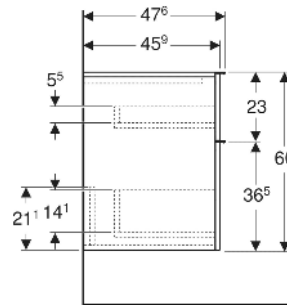

Geberit iCon Seitenschrank mit zwei Schubladen

EIGENSCHAFTEN

- FSC™ C134279 zertifiziert
- Wandhängend
- Mit zwei Schubladen
- Griff zum Öffnen
- Griff austauschbar
- Schublade mit Selbsteinzug
- Feuchtigkeitsbeständig
- Vormontiert geliefert

TECHNISCHE DATEN

Werkstoff Hochverdichtete Dreischicht-Holzspanplatte
 Schubladenbelastung max. 20 kg

LIEFERUMFANG

- Seitenschrank
- Befestigungsmaterial

ZUBEHÖR

- Geberit Handtuchhalter für Badezimmermöbel
- Geberit Griff
- Geberit Lichtleiste für Schublade, links und rechts, Länge 35 cm
- Geberit Steckdoselement mit Netzstecker
- Geberit Handtuchhalter für Badezimmermöbel, Ecke rechtwinklig
- Geberit Handtuchhalter für Badezimmermöbel, Ecke abgerundet
- Geberit Set Füße schmal

Art-Nr.	Farbe / Oberfläche	B cm	H cm	T cm	VE1 St.
502.315.01.2	Korpus, Front: weiß / lackiert hochglänzend Griff: chrom / glänzend	45	60	47.6	1