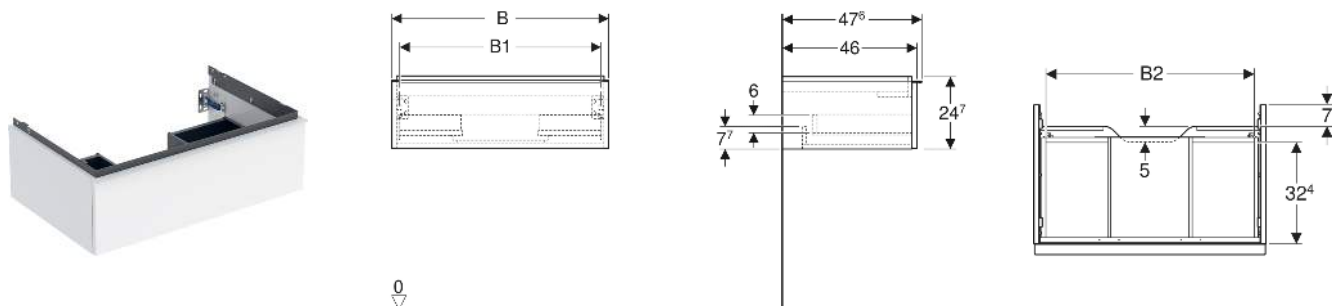

Geberit iCon Unterschrank für Waschtisch, mit einer Schublade

EIGENSCHAFTEN

- FSC™ C134279 zertifiziert
- Wandhängend
- Mit einer Schublade
- Griff zum Öffnen
- Griff austauschbar
- Schublade mit Selbsteinzug
- Schublade ohne Geruchsverschlussausschnitt
- Feuchtigkeitsbeständig
- Vormontiert geliefert

TECHNISCHE DATEN

Werkstoff Hochverdichtete Dreischicht-Holzspanplatte

Schubladenbelastung max.

20 kg

LIEFERUMFANG

- Unterschrank für Waschtisch
- Befestigungsmaterial

ZUBEHÖR

- Geberit Handtuchhalter für Badezimmermöbel
- Geberit Griff
- Geberit Lichteiste für Schublade, links und rechts, Länge 35 cm
- Geberit Set Schubladeneinsätze für obere Schublade
- Geberit Steckdosenelement mit Netzstecker
- Geberit Steckdosenelement mit ComfortLight-Modul

- Geberit Handtuchhalter für Badezimmermöbel, Ecke rechtwinklig
- Geberit Handtuchhalter für Badezimmermöbel, Ecke abgerundet

INFO

- Für die Installation des Unterschrankes wird ein Geberit Waschbeckenanschluss, Raumsparmodell benötigt. Siehe Sortimentsübersicht Waschtisch-Serie oder Onlinekatalog, Zubehör Waschtische.
- Mix & Match: Artikel gleicher Breite sind in den Serien Geberit ONE, Acanto, iCon frei kombinierbar

Art.-Nr.	Mix & Match	Farbe / Oberfläche	B cm	B1 cm	B2 cm	Breite Waschtisch cm	H cm	T cm	VE1 St
502.312.JL.1 *	Ja	Korpus, Front: sandgrau / lackiert hochglänzend Griff: sandgrau / pulverbeschichtet matt	88.8	83.4	81.5	90	24.7	47.6	1