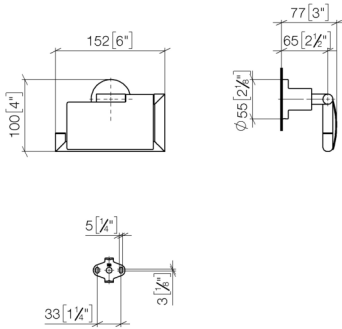

83 510 892 Produktversion ab 01.04.2024

- Breite 152 mm
- Höhe 100 mm
- Rosette Ø 55 mm
- Ausladung 77 mm

	Champagne (22kt Gold)	83 510 892-47
	Chrom	83 510 892-00
	Chrom	83 510 892-0015
	Platin gebürstet	83 510 892-06
	Platin	83 510 892-08
	Weiß matt	83 510 892-10
	Dark Brass matt	83 510 892-16
	Dark Bronze matt	83 510 892-17
	Dark Chrome	83 510 892-19
	Light Gold gebürstet	83 510 892-27
	Messing gebürstet (23kt Gold)	83 510 892-28
	Schwarz matt	83 510 892-33
	Bronze gebürstet	83 510 892-42
	Champagne gebürstet (22kt Gold)	83 510 892-46
	Chrom gebürstet	83 510 892-93
	Dark Platinum gebürstet	83 510 892-99

83 510 892 Produktversion ab 01.04.2024

mm [inches]

83 510 892 Produktversion ab 01.04.2024

Ersatzteile für die  
anderen  
Oberflächenvarianten  
finden Sie hier:  
Chrom

## Ersatzteilstückliste

Nr.	Artikelnummer	Benennung	Verbaumenge	Lieferzeit
4	08 17 89 505-47	Halter universal 60 x 100 x 60 mm - Champagne (22kt Gold)	1,00	30
3	09 30 11 046 90	Unterlegscheibe Ø 10,5 -	1,00	2
9	90 28 22 641 00-47	Halter 154 x 80 x 17 mm - Champagne (22kt Gold)	1,00	30
7	90 31 11 038 00 90	Befestigung Gewindestift mit Innensechskant mit Ringschneide M4 x 3 mm -	2,00	2
2	09 30 30 071 90	Befestigung Sechskantschraube mit Gewinde bis Kopf M10 x 20 mm -	1,00	2
5	04 31 11 113 00 90	Befestigung Gewindestift M5 x 12 mm -	1,00	2
8	08 11 02 514-47	Abdeckung für Papierrollenhalter 120 x 77 x 18 mm - Champagne (22kt Gold)	1,00	30
6	05 17 89 553 00-47	Halter für Papierrollenhalter mit Deckel 31,5 x 14 x 40 mm - Champagne (22kt Gold)	1,00	30
1	05 17 20 739 00 90	Befestigungssatz 150 x 65 x 10 mm -	1,00	2