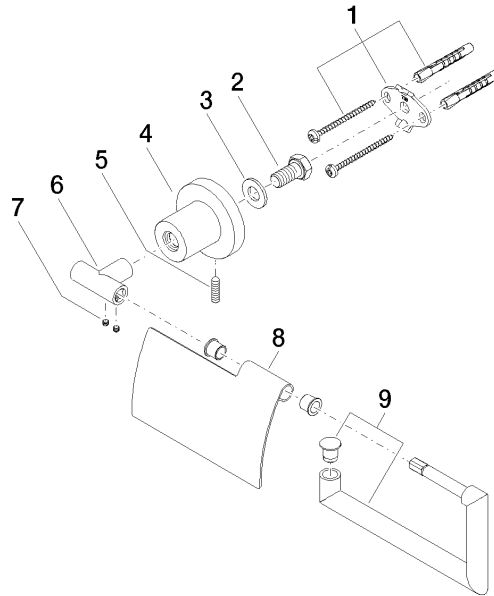

83 510 892 Produktversion ab 01.04.2024

- Breite 152 mm
- Höhe 100 mm
- Rosette Ø 55 mm
- Ausladung 77 mm

	Champagne (22kt Gold)	83 510 892-47
	Chrom	83 510 892-00
	Chrom	83 510 892-0015
	Platin gebürstet	83 510 892-06
	Platin	83 510 892-08
	Weiß matt	83 510 892-10
	Dark Brass matt	83 510 892-16
	Dark Bronze matt	83 510 892-17
	Dark Chrome	83 510 892-19
	Light Gold gebürstet	83 510 892-27
	Messing gebürstet (23kt Gold)	83 510 892-28
	Schwarz matt	83 510 892-33
	Bronze gebürstet	83 510 892-42
	Champagne gebürstet (22kt Gold)	83 510 892-46
	Chrom gebürstet	83 510 892-93
	Dark Platinum gebürstet	83 510 892-99

83 510 892 Produktversion ab 01.04.2024

mm [inches]

83 510 892 Produktversion ab 01.04.2024

Ersatzteile für die  
anderen  
Oberflächenvarianten  
finden Sie hier:  
Chrom

## Ersatzteilstückliste

Nr.	Artikelnummer	Benennung	Verbaumenge	Lieferzeit
4	08 17 89 505-47	Halter universal 60 x 100 x 60 mm - Champagne (22kt Gold)	1,00	30
3	09 30 11 046 90	Unterlegscheibe Ø 10,5 -	1,00	2
9	90 28 22 641 00-47	Halter 154 x 80 x 17 mm - Champagne (22kt Gold)	1,00	30
7	90 31 11 038 00 90	Befestigung Gewindestift mit Innensechskant mit Ringschneide M4 x 3 mm -	2,00	2
2	09 30 30 071 90	Befestigung Sechskantschraube mit Gewinde bis Kopf M10 x 20 mm -	1,00	2
5	04 31 11 113 00 90	Befestigung Gewindestift M5 x 12 mm -	1,00	2
8	08 11 02 514-47	Abdeckung für Papierrollenhalter 120 x 77 x 18 mm - Champagne (22kt Gold)	1,00	30
6	05 17 89 553 00-47	Halter für Papierrollenhalter mit Deckel 31,5 x 14 x 40 mm - Champagne (22kt Gold)	1,00	30
1	05 17 20 739 00 90	Befestigungssatz 150 x 65 x 10 mm -	1,00	2