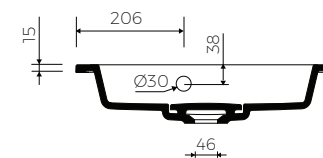

# CORNEA 50

MÖBELWASCHTISCH / UNTERBAUWASCHBECKEN  
VANITY / INSET WASHBASIN

Index: W-122-502-390-M-00-00

- Installationstyp / Recommended mounting method:
  - Möbelwaschtisch / Vanity
  - Unterbauwaschtisch / Inset
- Passend für Armaturen / Suitable with kind of faucets:
  - Wandarmatur / Wall mounted
  - Waschtischarmatur / Countertop
- Mit oder ohne Armaturloch / With or without tap hole
- Mit oder ohne Überlauf / With or without overflow
- Mit Platte / With waste cover
- Es gibt die Möglichkeit den Abfluss mit dem ZCCN Set zu schliessen  
Use ZCCN syphon to stop water draining
- Material / Material:
  - MARMOLIT®
- Gewicht / Weight : 8,5 kg

LÄNGE	BREITE	HÖHE
LENGHT	WIDTH	HEIGHT
502	390	117

DIESES PRODUKT IST KOMBINIERBAR MIT: / PRODUCT COMPATIBLE WITH:

\*gegen Aufpreis /  
additional fees apply

Ablaufgarnitur PCV  
mit Sieb und Gummistöpsel  
PVC trap set  
with strainer and rubber plug