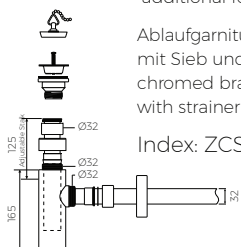

# CORNEA 50

MÖBELWASCHTISCH / UNTERBAUWASCHBECKEN  
VANITY / INSET WASHBASIN

Index: W-122-502-390-M-00-00

- Installationstyp / Recommended mounting method:
  - Möbelwaschtisch / Vanity
  - Unterbauwaschtisch / Inset
- Passend für Armaturen / Suitable with kind of faucets:
  - Wandarmatur / Wall mounted
  - Waschtischarmatur / Countertop
- Mit oder ohne Armaturloch / With or without tap hole
- Mit oder ohne Überlauf / With or without overflow
- Mit Platte / With waste cover
- Es gibt die Möglichkeit den Abfluss mit dem ZCCN Set zu schliessen  
Use ZCCN syphon to stop water draining
- Material / Material:
  - MARMOLIT®
- Gewicht / Weight : 8,5 kg

LÄNGE	BREITE	HÖHE
LENGHT	WIDTH	HEIGHT
502	390	117

DIESES PRODUKT IST KOMBINIERBAR MIT: / PRODUCT COMPATIBLE WITH:

\*gegen Aufpreis /  
additional fees apply

Ablaufgarnitur PCV  
mit Sieb und Gummistöpsel  
PVC trap set  
with strainer and rubber plug

Index: ZPS\*

\*gegen Aufpreis /  
additional fees apply

Ablaufgarnitur - Messing verchromt  
mit Sieb und Gummistöpsel  
chromed brass trap set  
with strainer and rubber plug

Index: ZCS\*

\*gegen Aufpreis /  
additional fees apply

Ablaufgarnitur PCV  
Schafventil "pop down" - chrom  
PVC trap set with  
chromed „pop down“ waste trigger

Index: ZCCN\*