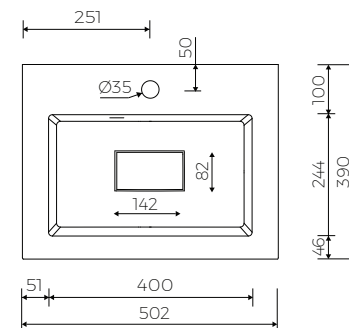

# CORNEA 50

MÖBELWASCHTISCH / UNTERBAUWASCHBECKEN  
VANITY / INSET WASHBASIN

Index: W-122-502-390-M-00-00

- Installationstyp / Recommended mounting method:
  - Möbelwaschtisch / Vanity
  - Unterbauwaschtisch / Inset
- Passend für Armaturen / Suitable with kind of faucets:
  - Wandarmatur / Wall mounted
  - Waschtischarmatur / Countertop
- Mit oder ohne Armaturloch / With or without tap hole
- Mit oder ohne Überlauf / With or without overflow
- Mit Platte / With waste cover
- Es gibt die Möglichkeit den Abfluss mit dem ZCCN Set zu schliessen  
Use ZCCN syphon to stop water draining
- Material / Material:
  - MARMOLIT®
- Gewicht / Weight : 8,5 kg

LÄNGE	BREITE	HÖHE
LENGHT	WIDTH	HEIGHT
502	390	117

DIESES PRODUKT IST KOMBINIERBAR MIT: / PRODUCT COMPATIBLE WITH:

\*gegen Aufpreis /  
additional fees apply

Ablaufgarnitur PCV  
mit Sieb und Gummistöpsel  
PVC trap set  
with strainer and rubber plug