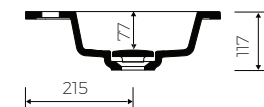

# CORNEA 50

MÖBELWASCHTISCH / UNTERBAUWASCHBECKEN  
VANITY / INSET WASHBASIN

Index: W-122-502-390-M-00-00

- Installationstyp / Recommended mounting method:
  - Möbelwaschtisch / Vanity
  - Unterbauwaschtisch / Inset
- Passend für Armaturen / Suitable with kind of faucets:
  - Wandarmatur / Wall mounted
  - Waschtischarmatur / Countertop
- Mit oder ohne Armaturloch / With or without tap hole
- Mit oder ohne Überlauf / With or without overflow
- Mit Platte / With waste cover
- Es gibt die Möglichkeit den Abfluss mit dem ZCCN Set zu schliessen  
Use ZCCN syphon to stop water draining
- Material / Material:
  - MARMOLIT®
- Gewicht / Weight : 8,5 kg

LÄNGE	BREITE	HÖHE
LENGHT	WIDTH	HEIGHT
502	390	117

DIESES PRODUKT IST KOMBINIERBAR MIT: / PRODUCT COMPATIBLE WITH:

\*gegen Aufpreis /  
additional fees apply

Ablaufgarnitur PCV  
mit Sieb und Gummistöpsel  
PVC trap set  
with strainer and rubber plug