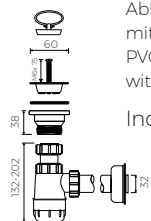

# CORNEA 50

MÖBELWASCHTISCH / UNTERBAUWASCHBECKEN  
VANITY / INSET WASHBASIN

Index: W-122-502-390-M-00-00

- Installationstyp / Recommended mounting method:
  - Möbelwaschtisch / Vanity
  - Unterbauwaschtisch / Inset
- Passend für Armaturen / Suitable with kind of faucets:
  - Wandarmatur / Wall mounted
  - Waschtischarmatur / Countertop
- Mit oder ohne Armaturloch / With or without tap hole
- Mit oder ohne Überlauf / With or without overflow
- Mit Platte / With waste cover
- Es gibt die Möglichkeit den Abfluss mit dem ZCCN Set zu schliessen  
Use ZCCN syphon to stop water draining
- Material / Material:
  - MARMOLIT®
- Gewicht / Weight : 8,5 kg

LÄNGE	BREITE	HÖHE
LENGHT	WIDTH	HEIGHT
502	390	117

DIESES PRODUKT IST KOMBINIERBAR MIT: / PRODUCT COMPATIBLE WITH:

\*gegen Aufpreis /  
additional fees apply

Ablaufgarnitur PCV  
mit Sieb und Gummistöpsel  
PVC trap set  
with strainer and rubber plug

Index: ZPS\*

\*gegen Aufpreis /  
additional fees apply

Ablaufgarnitur - Messing verchromt  
mit Sieb und Gummistöpsel  
chromed brass trap set  
with strainer and rubber plug

Index: ZCS\*

\*gegen Aufpreis /  
additional fees apply