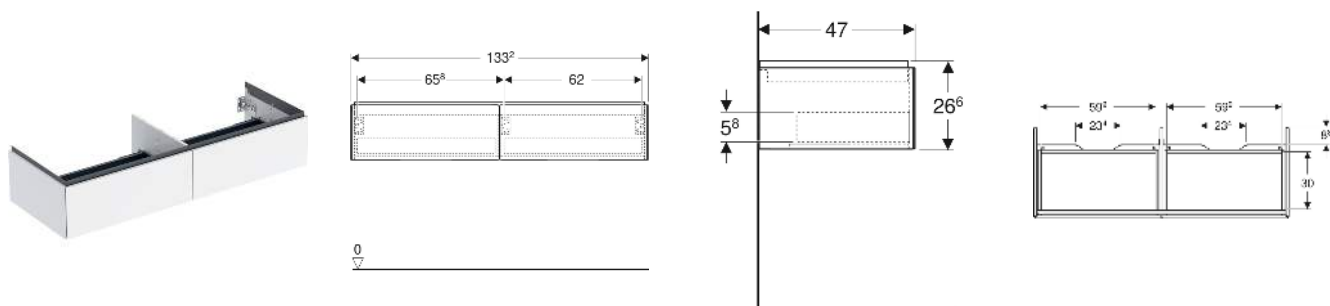

Geberit ONE Unterschrank für Aufsatzwaschtisch, mit zwei Schubladen

EIGENSCHAFTEN

- FSC™ C134279 zertifiziert
- Wandhängend
- Kompletter nutzbarer Stauraum in oberer Schublade
- Mit zwei Schubladen
- Push-to-open-Mechanismus zum Öffnen
- Schublade mit Selbsteinzug
- Feuchtigkeitsbeständig
- Vormontiert geliefert

TECHNISCHE DATEN

Werkstoff Hochverdichtete Dreischicht-Holzspanplatte
 Schubladenbelastung max. 20 kg

LIEFERUMFANG

- Unterschrank für Waschtisch
- Befestigungsmaterial

ZUBEHÖR

- Geberit Lichtleiste für Schublade, links und rechts, Länge 35 cm
- Geberit Set Schubladeneinsätze für obere Schublade
- Geberit Steckdosenelement mit Netzstecker
- Geberit Handtuchhalter für Badezimmermöbel

INFO

- Für die Installation des Unterschranks wird ein Geberit Waschbeckenanschluss, Raumsparmodell benötigt. Siehe Sortimentsübersicht Waschtisch-Serie oder Onlinekatalog, Zubehör Waschtische.

Art.-Nr.	Farbe / Oberfläche	B cm	Breite Waschtisch cm	H cm	T cm	VE1 St.
505.076.00.4 *	sandgrau / lackiert hochglänzend	133.2	135	26.6	47	1