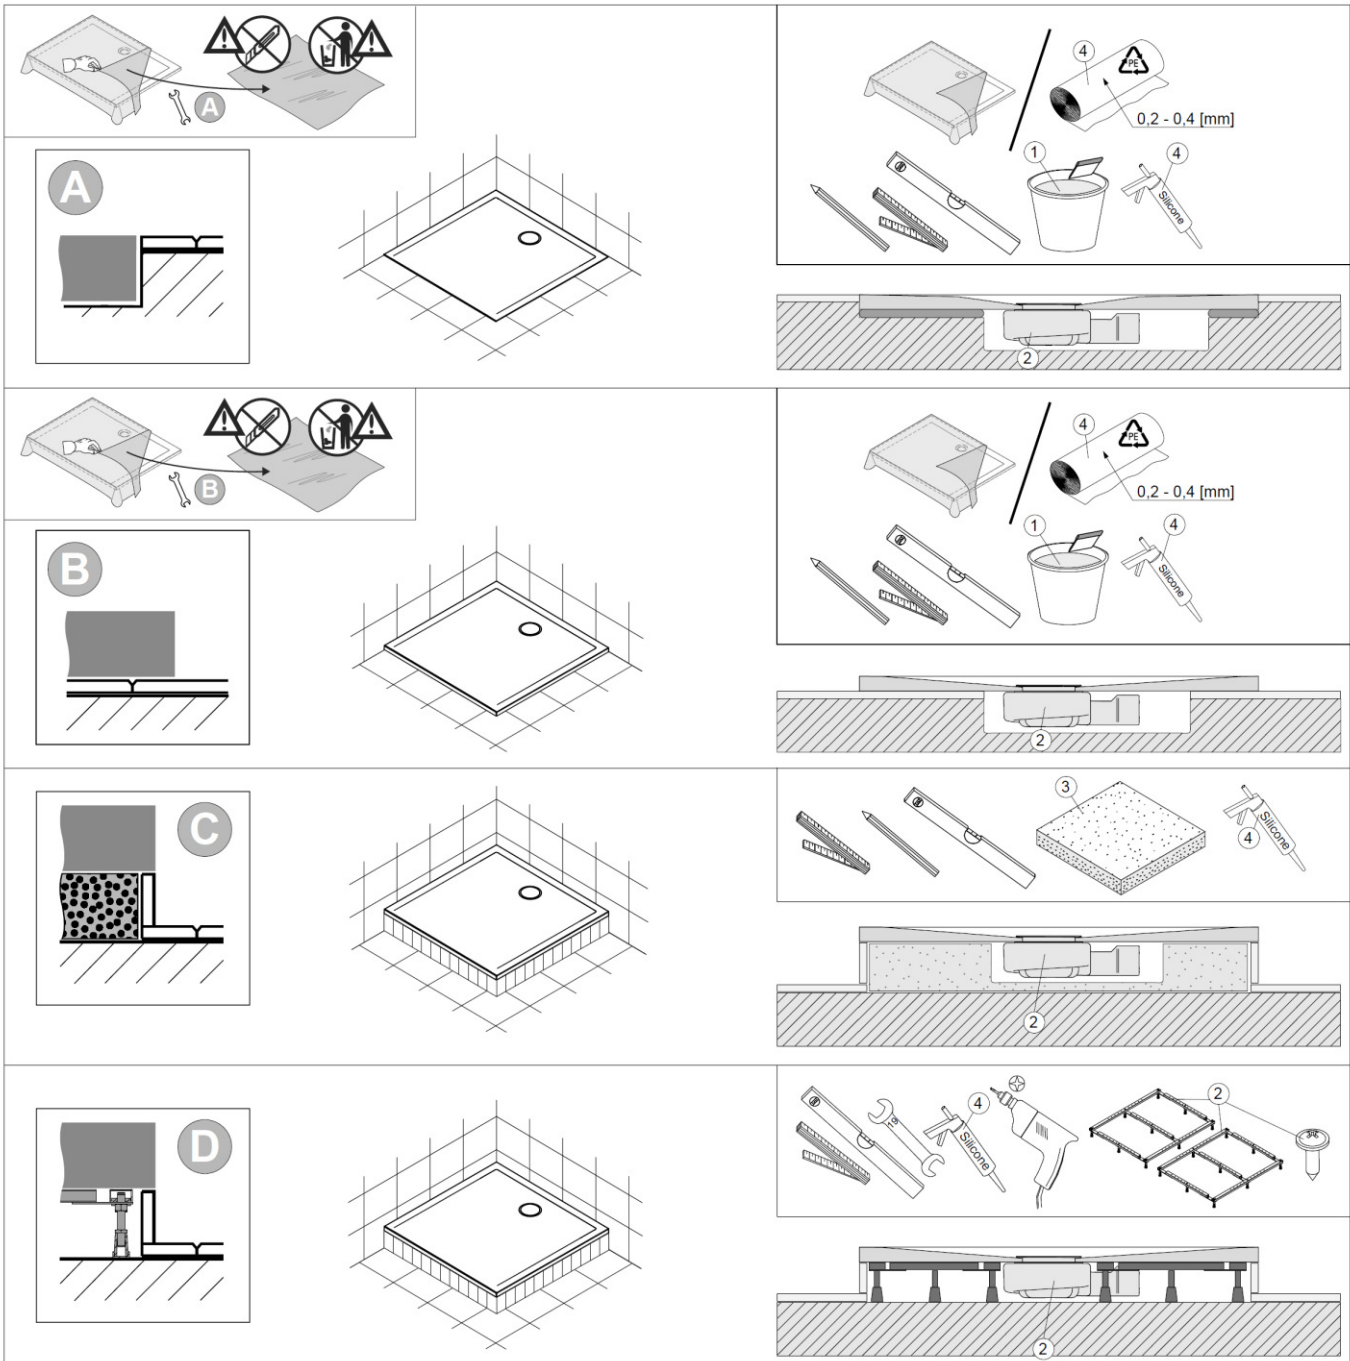

---

60328

**Montagevarianten:**

Variante A – Bodenbündig

Variante B – auf die Fliesen

Variante C – auf dem Styroporträger

Variante D – auf dem Gestell

**Planungsanleitung:**